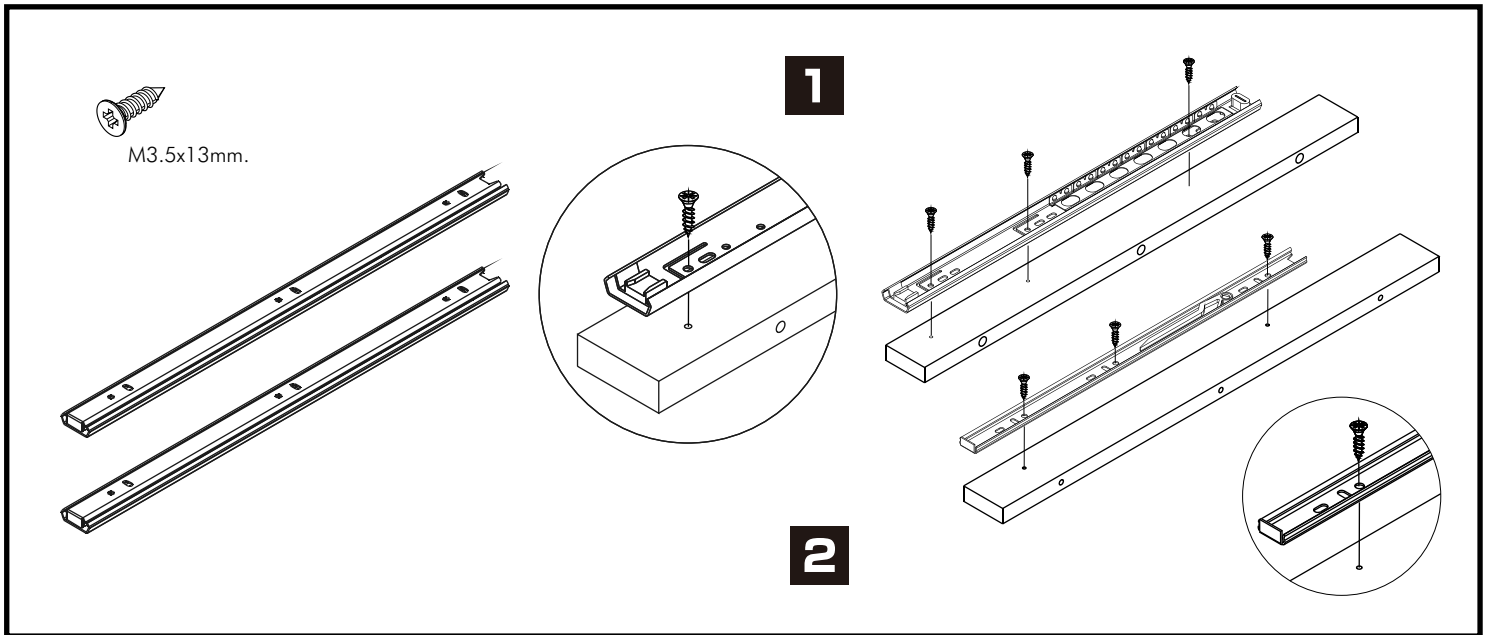

CONNECT SYSTEM