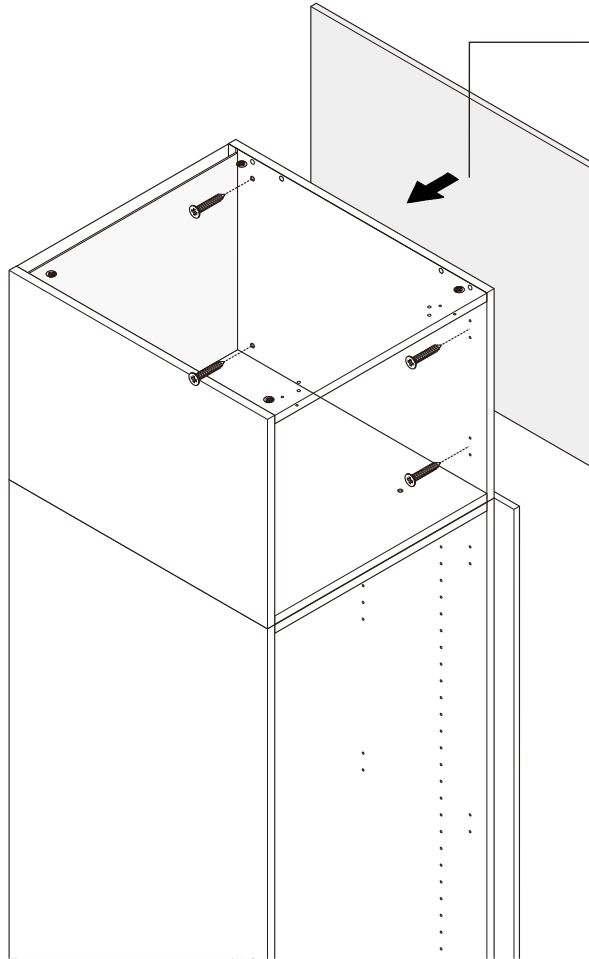

# HARDWARE

-BODY SET

M4x30mm.

**X 4**

# PART

Top box 100 cm

Top side filler 69cm

**x4**

Ø 5mm.

Top box 50 cm

Top side filler 69cm

Top box 100 cm

Top box 50 cm

Top side filler 69cm

Top side filler 69cm