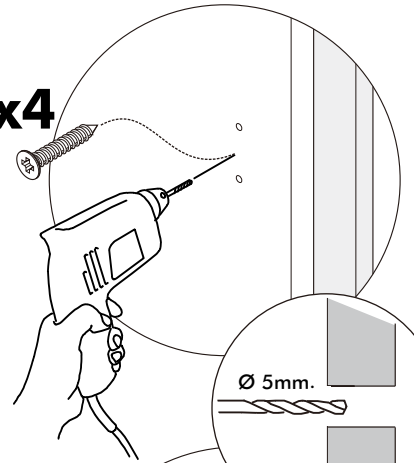

# HARDWARE

-BODY SET

M4x30mm.

**X 4**

# PART

Top box 100 cm

Top side filler 69cm

**x4**

Ø 5mm.

Top box 50 cm

Top side filler 69cm

Top box 100 cm

Top box 50 cm

Top side filler 69cm

Top side filler 69cm