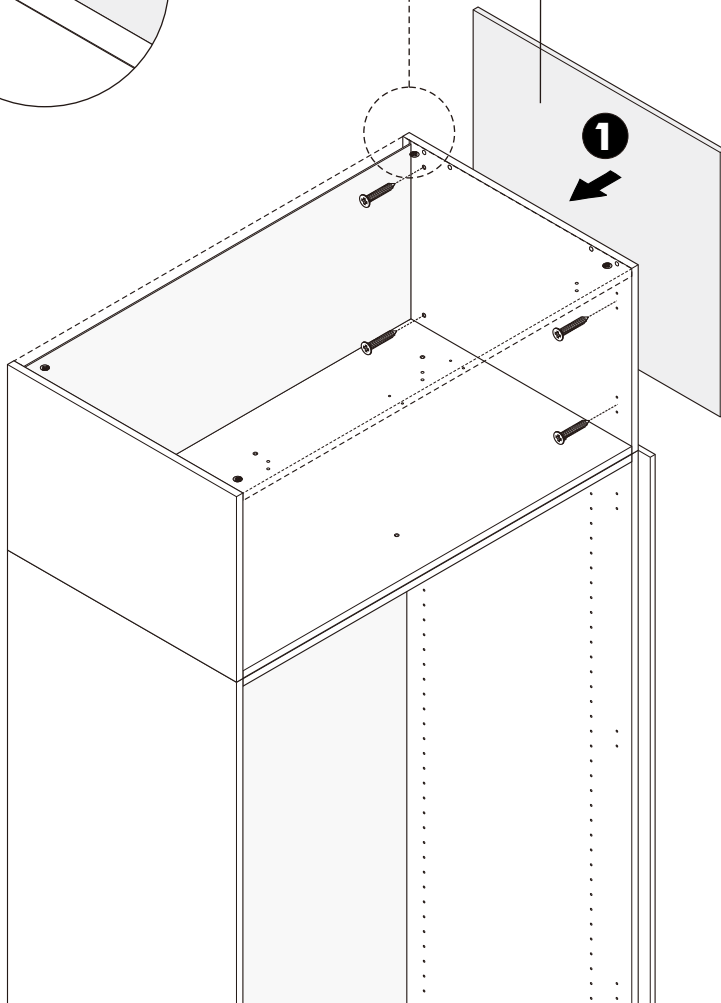

# SUPREME

Top side filler 69cm

# HARDWARE

-BODY SET

M4x30mm.

**X 4**

# PART

Top box 100 cm

Top side filler 69cm

**x4**

Ø 5mm.

Top box 50 cm

Top side filler 69cm

Top box 100 cm

Top box 50 cm

Top side filler 69cm

Top side filler 69cm