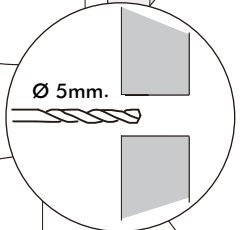

# HARDWARE

-BODY SET

M4x30mm.

**X 4**

# PART

Top box 100 cm

Top side filler 69cm

**x4**

Ø 5mm.

Top box 50 cm

Top side filler 69cm

Top box 100 cm

Top box 50 cm

Top side filler 69cm

Top side filler 69cm