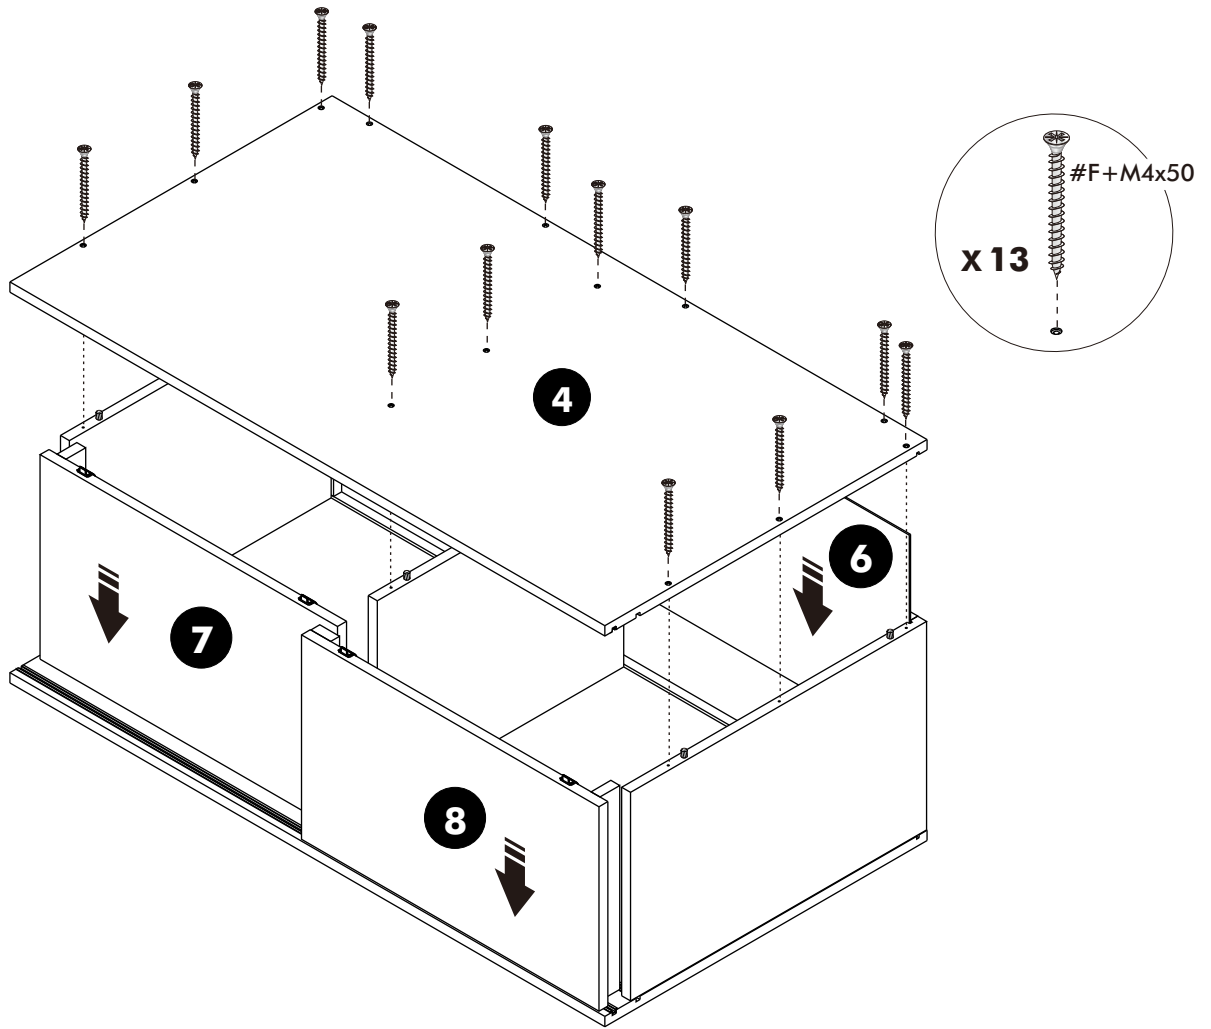

## 2.

**3.**

**4.**

5.

6.

Wardrobe slide W120 cm.

ITAL-SMART Top side filler 69 cm.