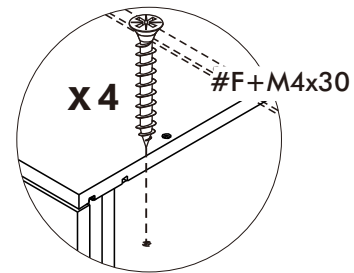

## 2.

**3.**

**4.**

5.

6.

Wardrobe slide W120 cm.

ITAL-SMART Top side filler 69 cm.