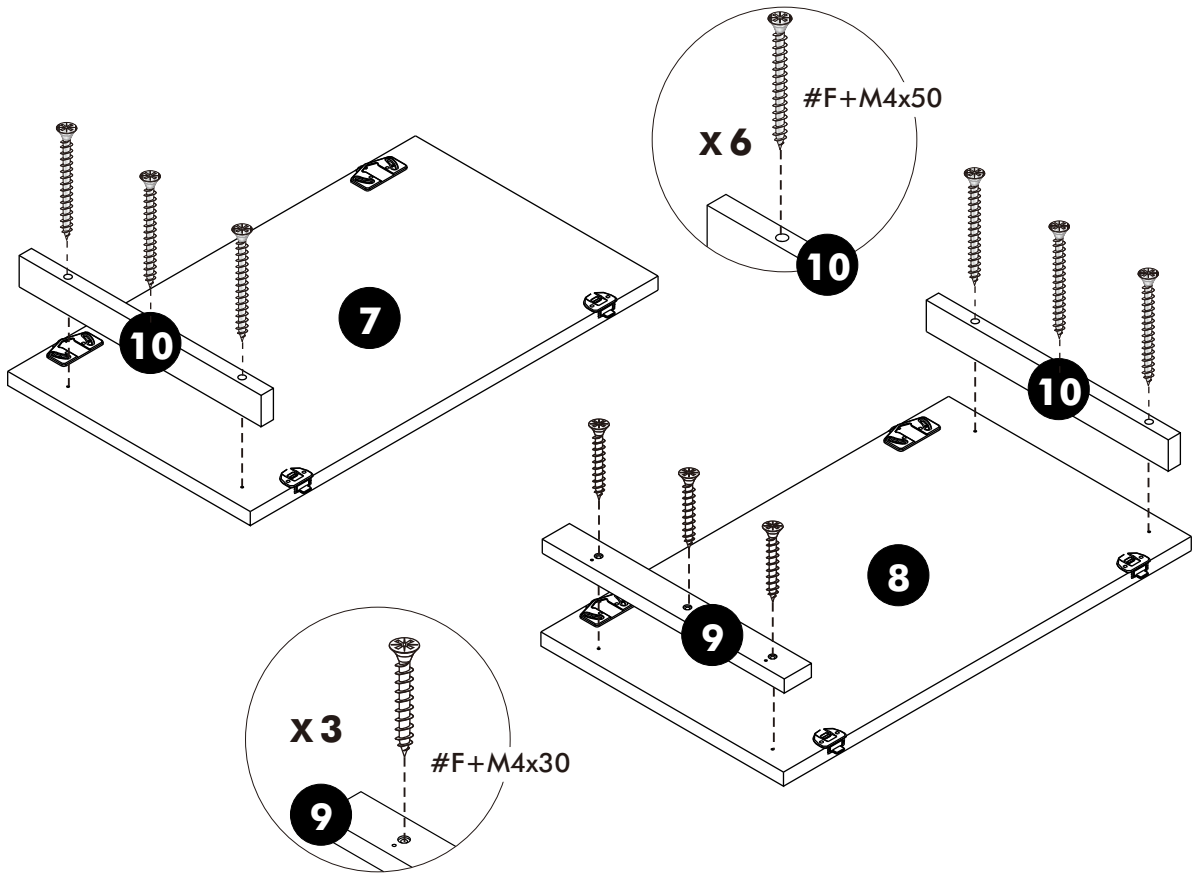

## -BODY SET

#8x35

**X 16**

#F+M4x50

**X 29**

#P+M4x16

**X 9**

#F+M4x30

**X 15**

**X 4 Set**

#F+M3.5x20

**X 4**

**X 4**

#11mm.

**X 8**

**X 4**

# ASSEMBLY

-BODY SET

## 2.

**3.**

**4.**

5.

6.

Wardrobe slide W120 cm.

ITAL-SMART Top side filler 69 cm.