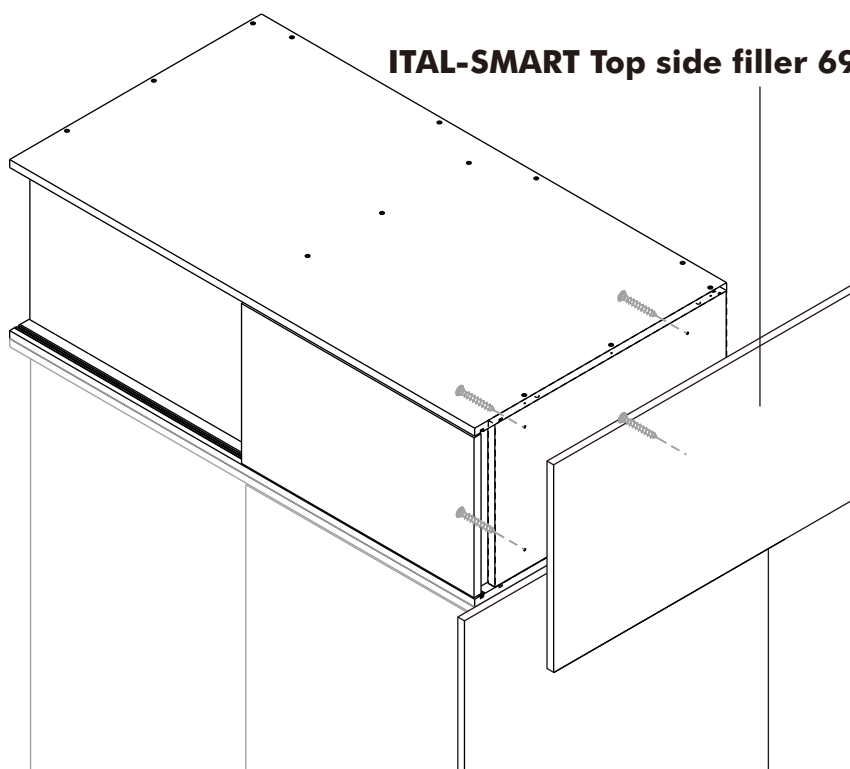

## 2.

**3.**

**4.**

5.

6.

Wardrobe slide W120 cm.

ITAL-SMART Top side filler 69 cm.