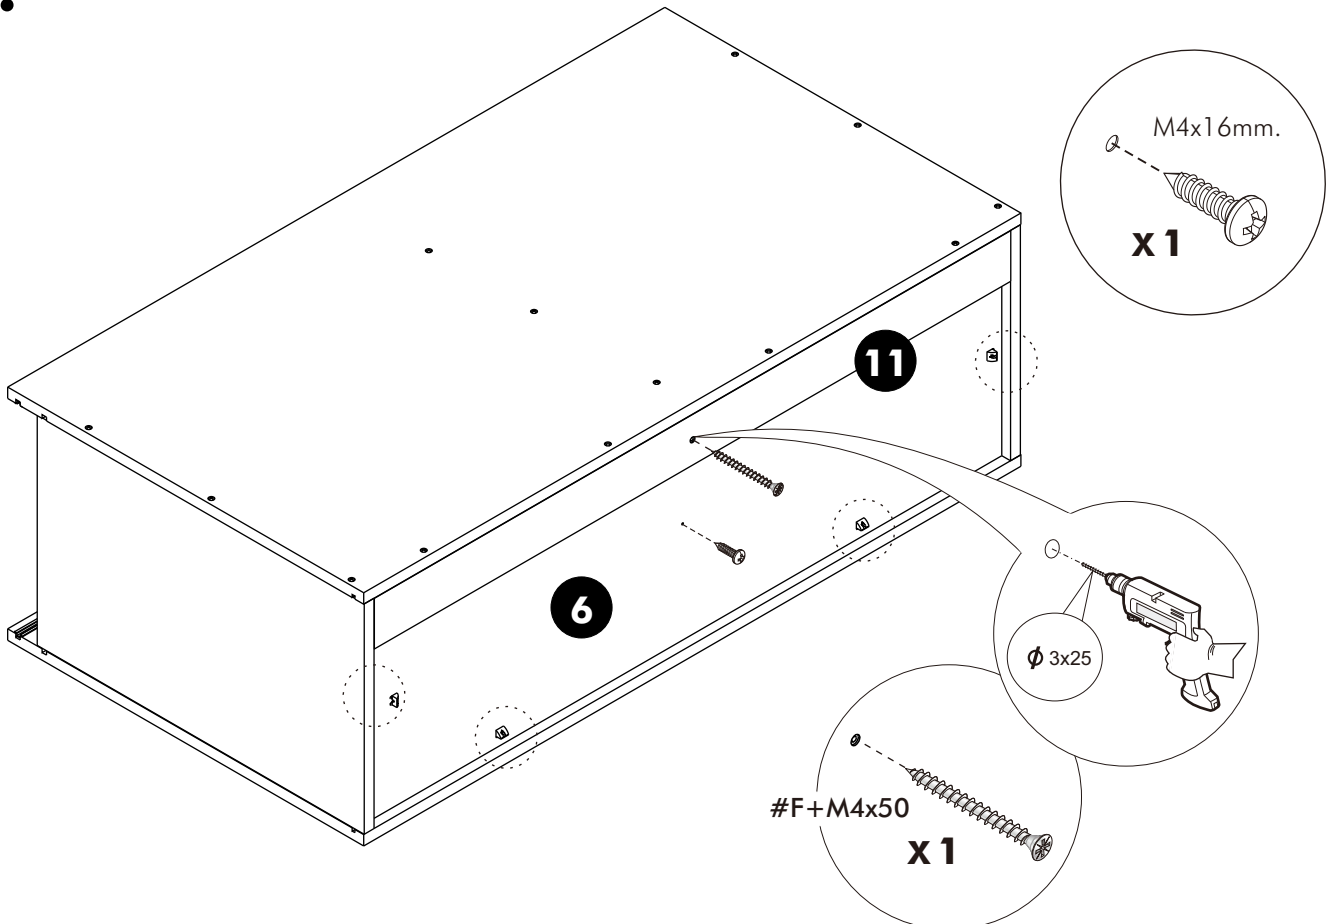

## 2.

**3.**

**4.**

5.

6.

Wardrobe slide W120 cm.

ITAL-SMART Top side filler 69 cm.