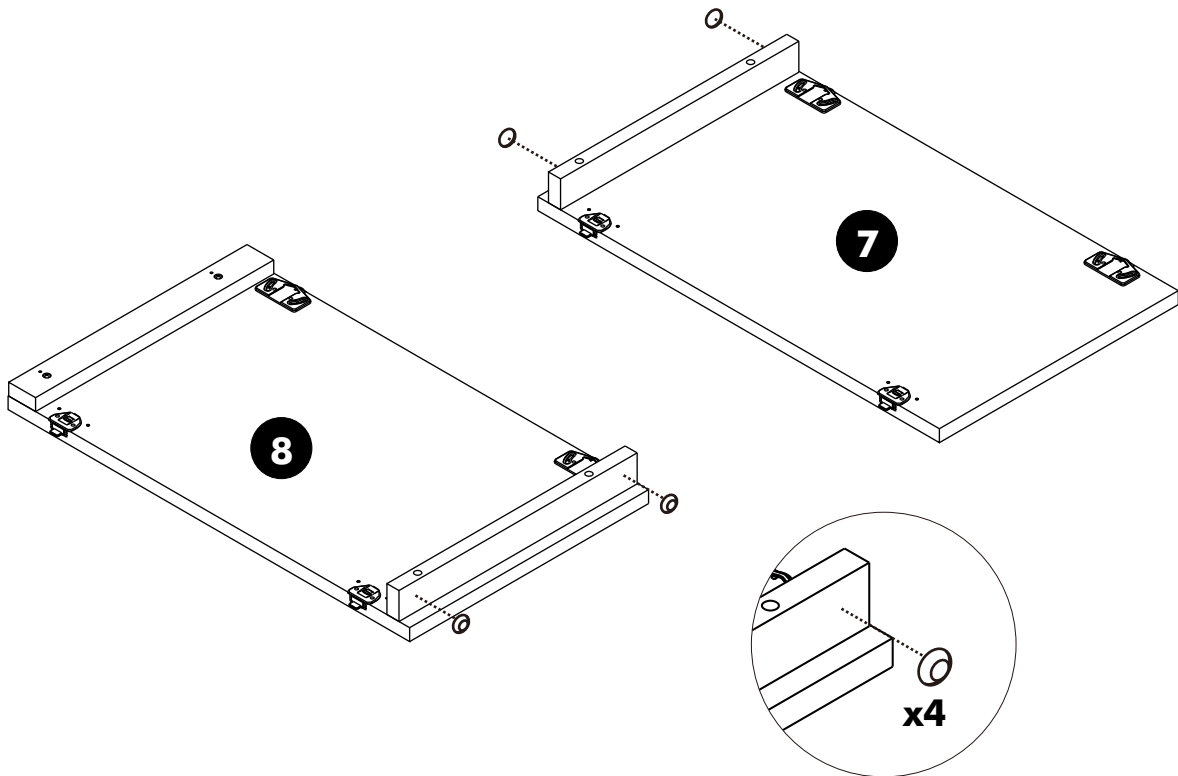

## 2.

**3.**

**4.**

5.

6.

Wardrobe slide W120 cm.

ITAL-SMART Top side filler 69 cm.