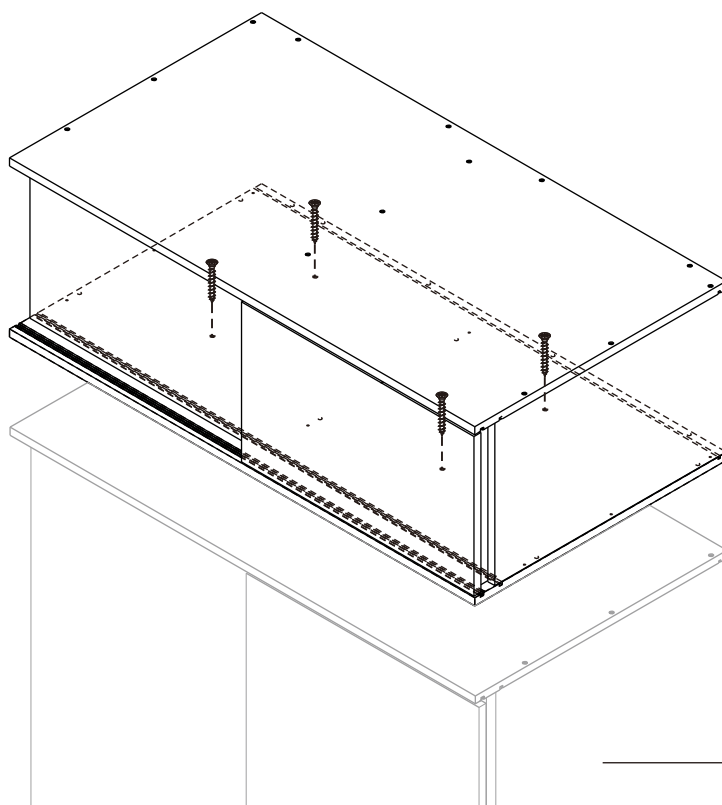

## 2.

**3.**

**4.**

5.

6.

Wardrobe slide W120 cm.

ITAL-SMART Top side filler 69 cm.