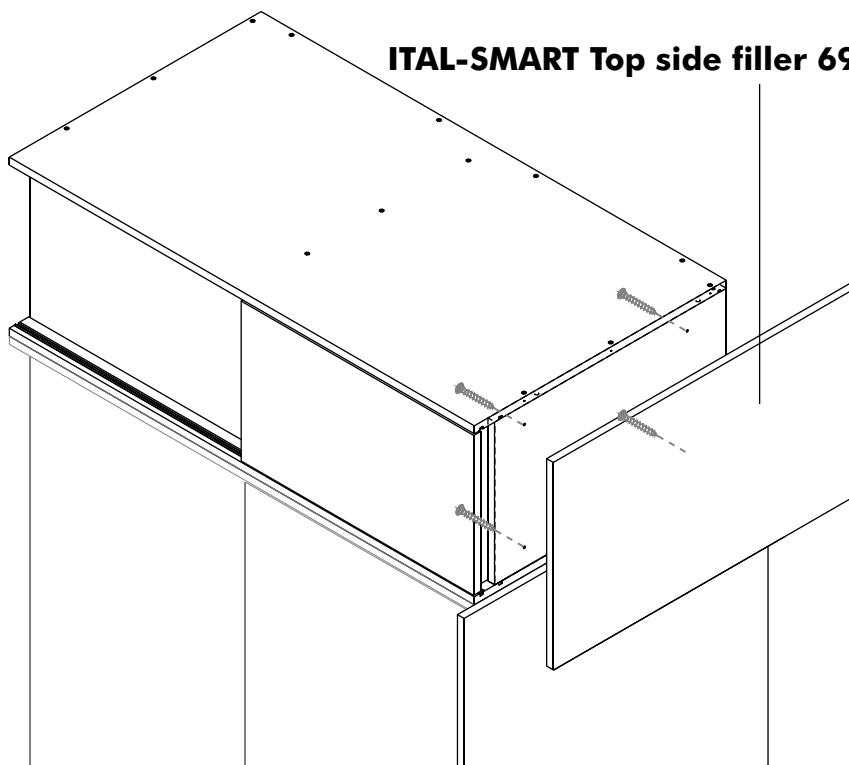

3.

4.

5.

6.

Wardrobe slide W100 cm.

ITAL-SMART Top side filler 69 cm.