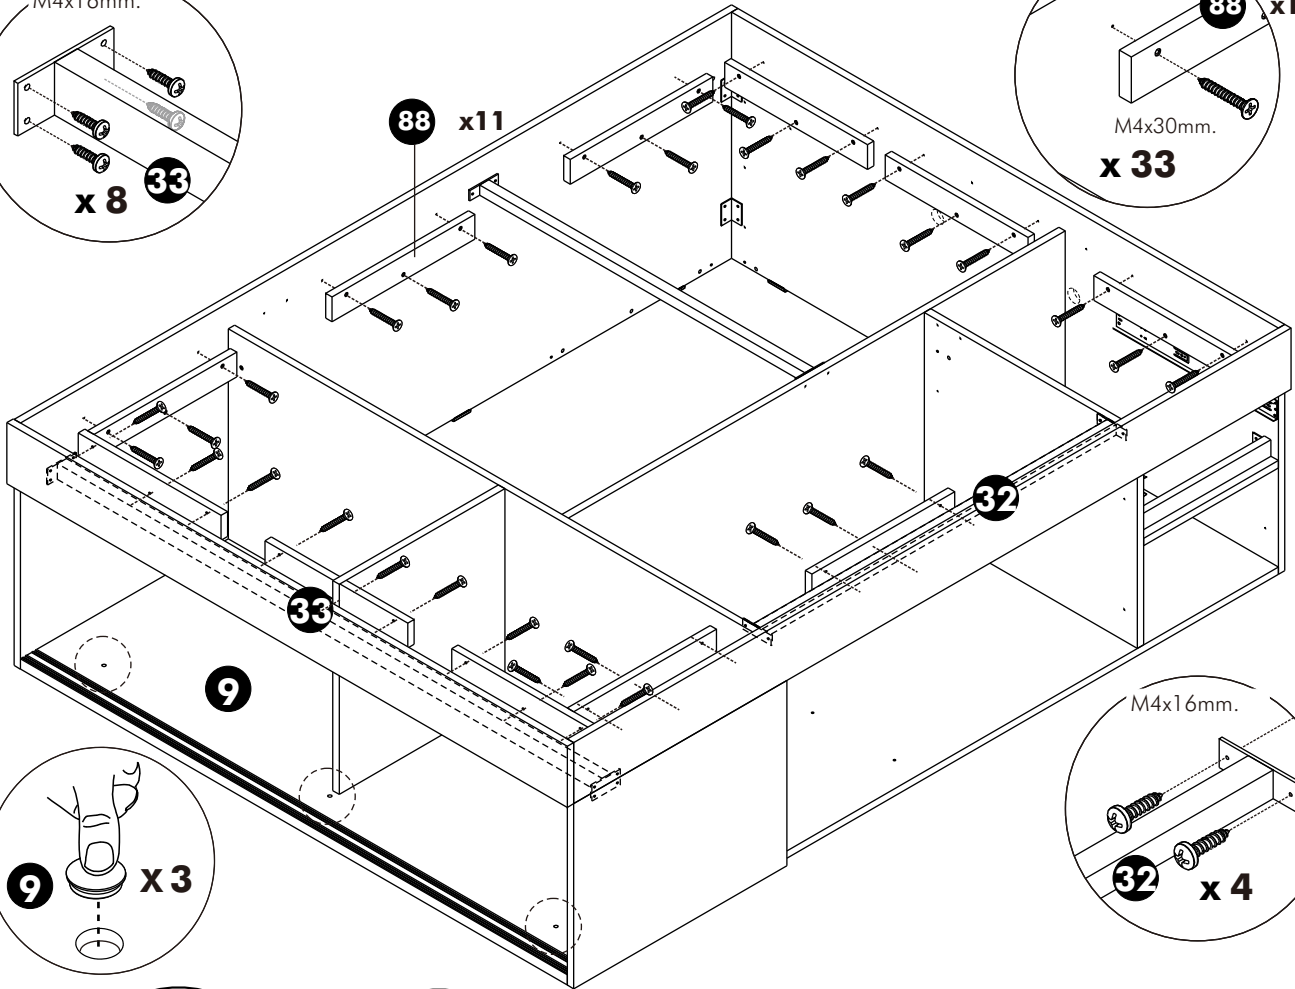

9.

10.

Push down to unlock   Push up to lock