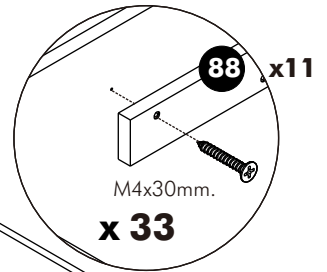

9.

10.

Push down to unlock   Push up to lock