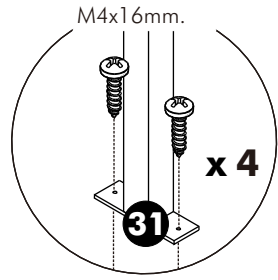

M3.5x13mm.

x 12

x 4

M4x16mm.

x 24

x 3

1.

2.

Push down to unlock

Push up to lock

11.

12.

13.

14.

15.

****หมายเหตุ** ระยะยึดสกรูปรับตามตัวสินค้า

เนื่องจากลึนชักลึก 16"
จึงให้เหลือสายไฟด้านหลัง
ประมาณ 60 ซม. เพื่อลูกค้า
ดึงลึนชักออกมาใช้งาน

16.

1.

2.

3.

4.

5.

6.