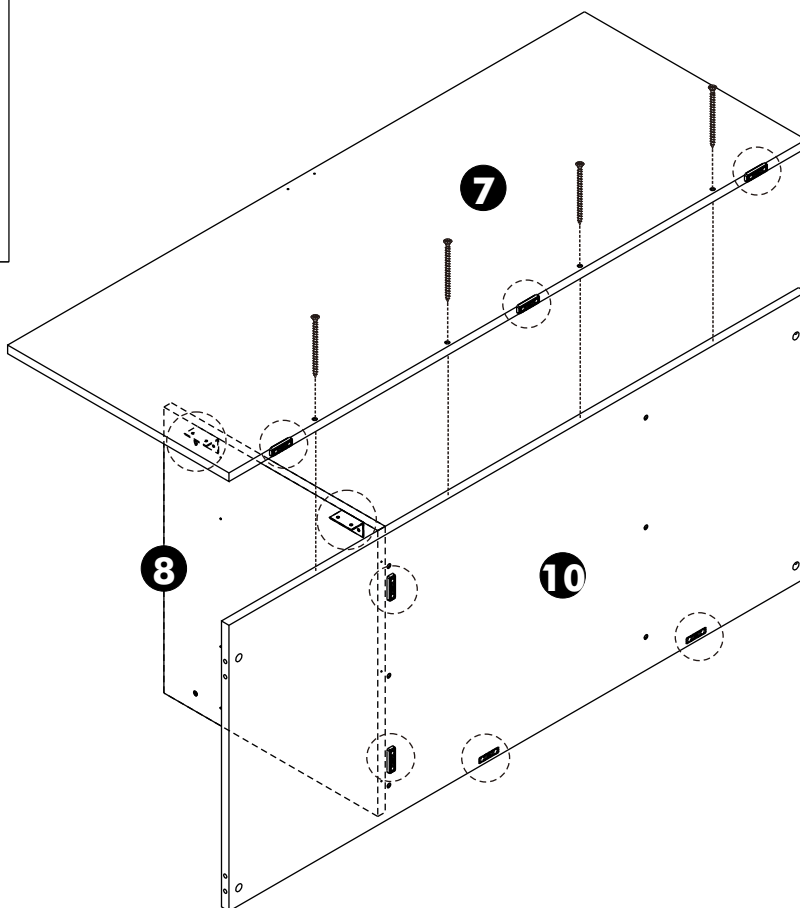

3.

4.

5.

6.

7.

8.

9.

10.

Push down to unlock

Push up to lock

11.

12.

13.

14.

15.

****หมายเหตุ** ระยะยึดสกรูปรับตามตัวสินค้า

เนื่องจากลึนชักลึก 16"
จึงให้เหลือสายไฟด้านหลัง
ประมาณ 60 ซม. เพื่อลูกค้า
ดึงลึนชักออกมาใช้งาน

16.

1.

2.

3.

4.

5.

6.