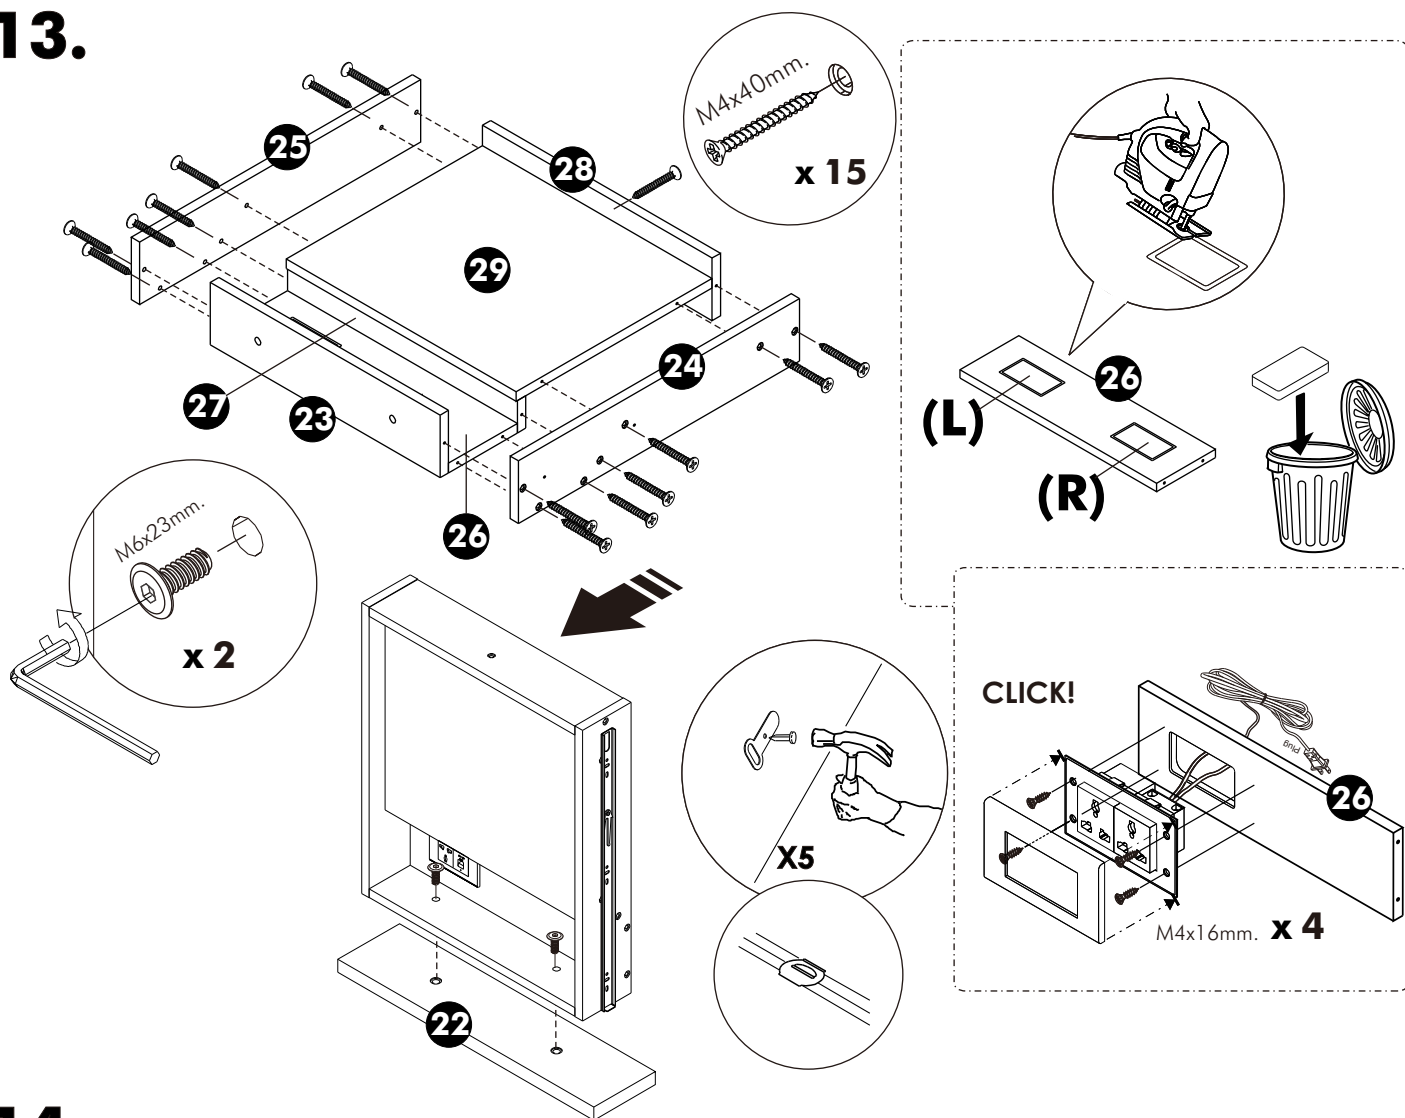

เนื่องจากลึนชักลึก 16"
จึงให้เหลือสายไฟด้านหลัง
ประมาณ 60 ซม. เพื่อลูกค้า
ดึงลึนชักออกมาใช้งาน

16.

1.

2.

3.

4.

5.

6.

7.

8.

9.

10.

Push down to unlock Push up to lock

11.

Push down to unlock

Push up to lock

12.

13.

14.

15.

****หมายเหตุ ระยะเวลาติดตั้งปรับตามตัวสินค้า**

16.