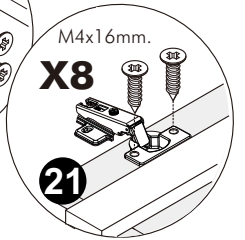

11.

Push down to unlock

Push up to lock

12.