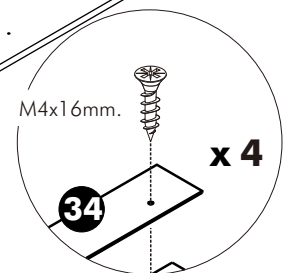

M3.5x13mm.

x 12

x 4

M4x16mm.

x 24

x 3

1.

2.

เนื่องจากลึนชักลึก 16"
จึงให้เหลือสายไฟด้านหลัง
ประมาณ 60 ซม. เพื่อลูกค้า
ดึงลึนชักออกมาใช้งาน

16.

1.

2.

3.

4.

5.

6.

7.

8.

9.

10.

Push down to unlock Push up to lock

11.

Push down to unlock

Push up to lock