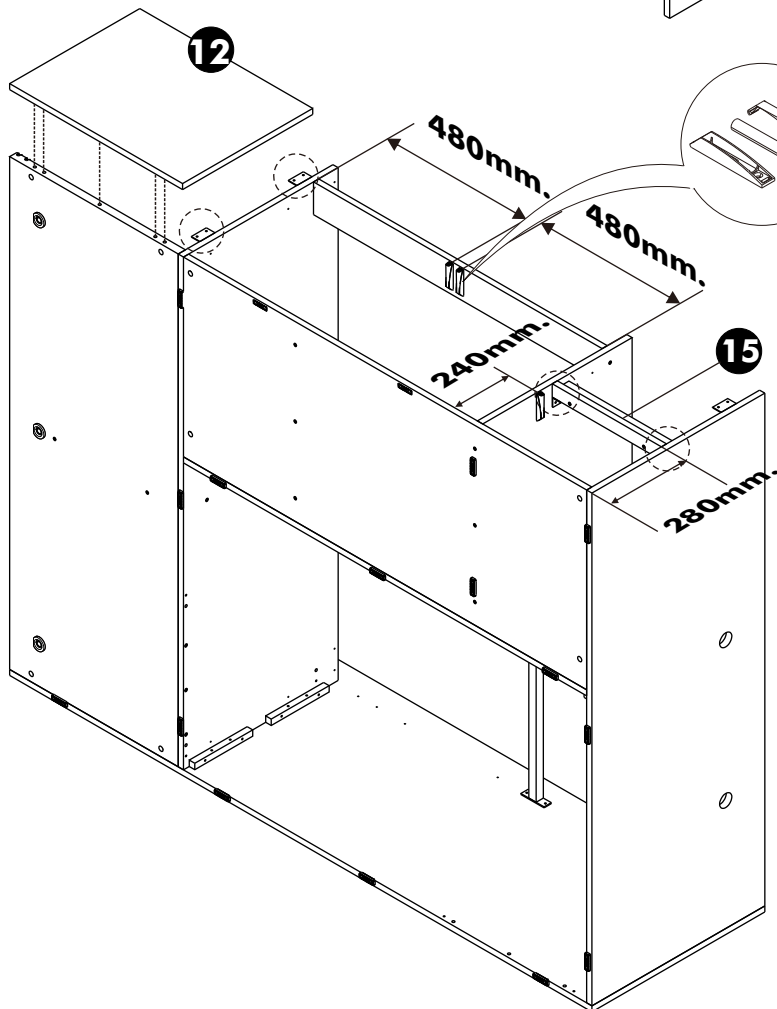

เนื่องจากลึนชักลึก 16"
จึงให้เหลือสายไฟด้านหลัง
ประมาณ 60 ซม. เพื่อลูกค้า
ดึงลึนชักออกมาใช้งาน

16.

1.

2.

3.

4.

5.

6.