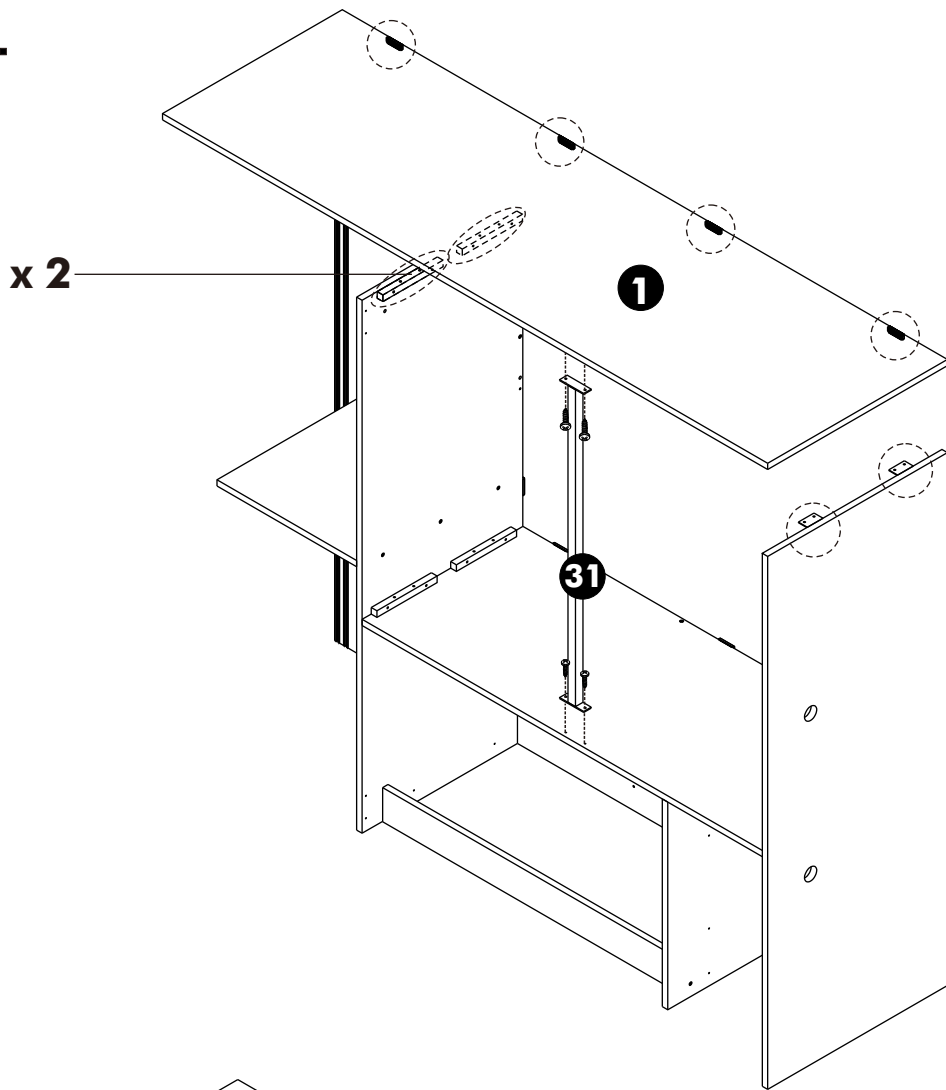

เนื่องจากลึนชักลึก 16"
จึงให้เหลือสายไฟด้านหลัง
ประมาณ 60 ซม. เพื่อลูกค้า
ดึงลึนชักออกมาใช้งาน

16.

1.

2.

3.

4.

5.

6.