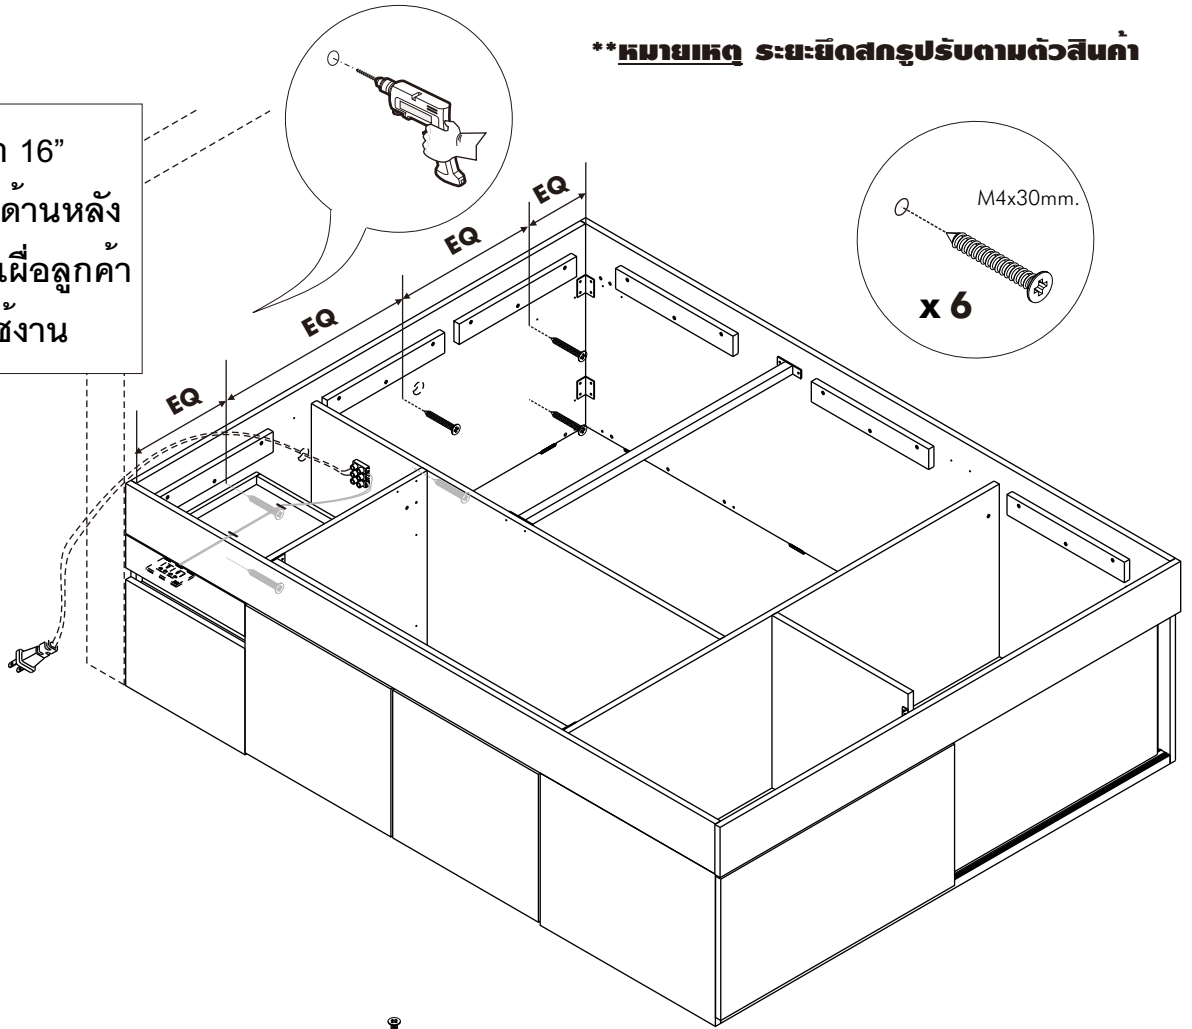

Push down to unlock

Push up to lock

11.

12.

13.

14.

15.

****หมายเหตุ** ระยะยึดสกรูปรับตามตัวสินค้า

เนื่องจากลึนชักลึก 16"
จึงให้เหลือสายไฟด้านหลัง
ประมาณ 60 ซม. เพื่อลูกค้า
ดึงลึนชักออกมาใช้งาน

16.

1.

2.

3.

4.

5.

6.