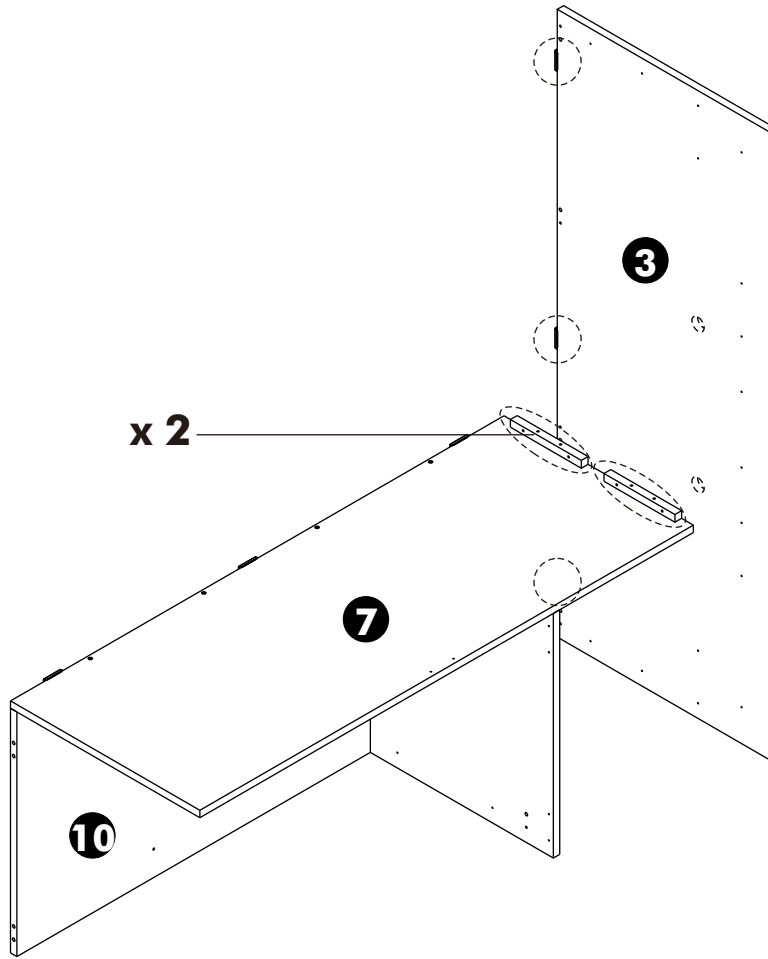

เนื่องจากลึนชักลึก 16"
จึงให้เหลือสายไฟด้านหลัง
ประมาณ 60 ซม. เพื่อลูกค้า
ดึงลึนชักออกมาใช้งาน

16.

1.

2.

3.

4.

5.

6.