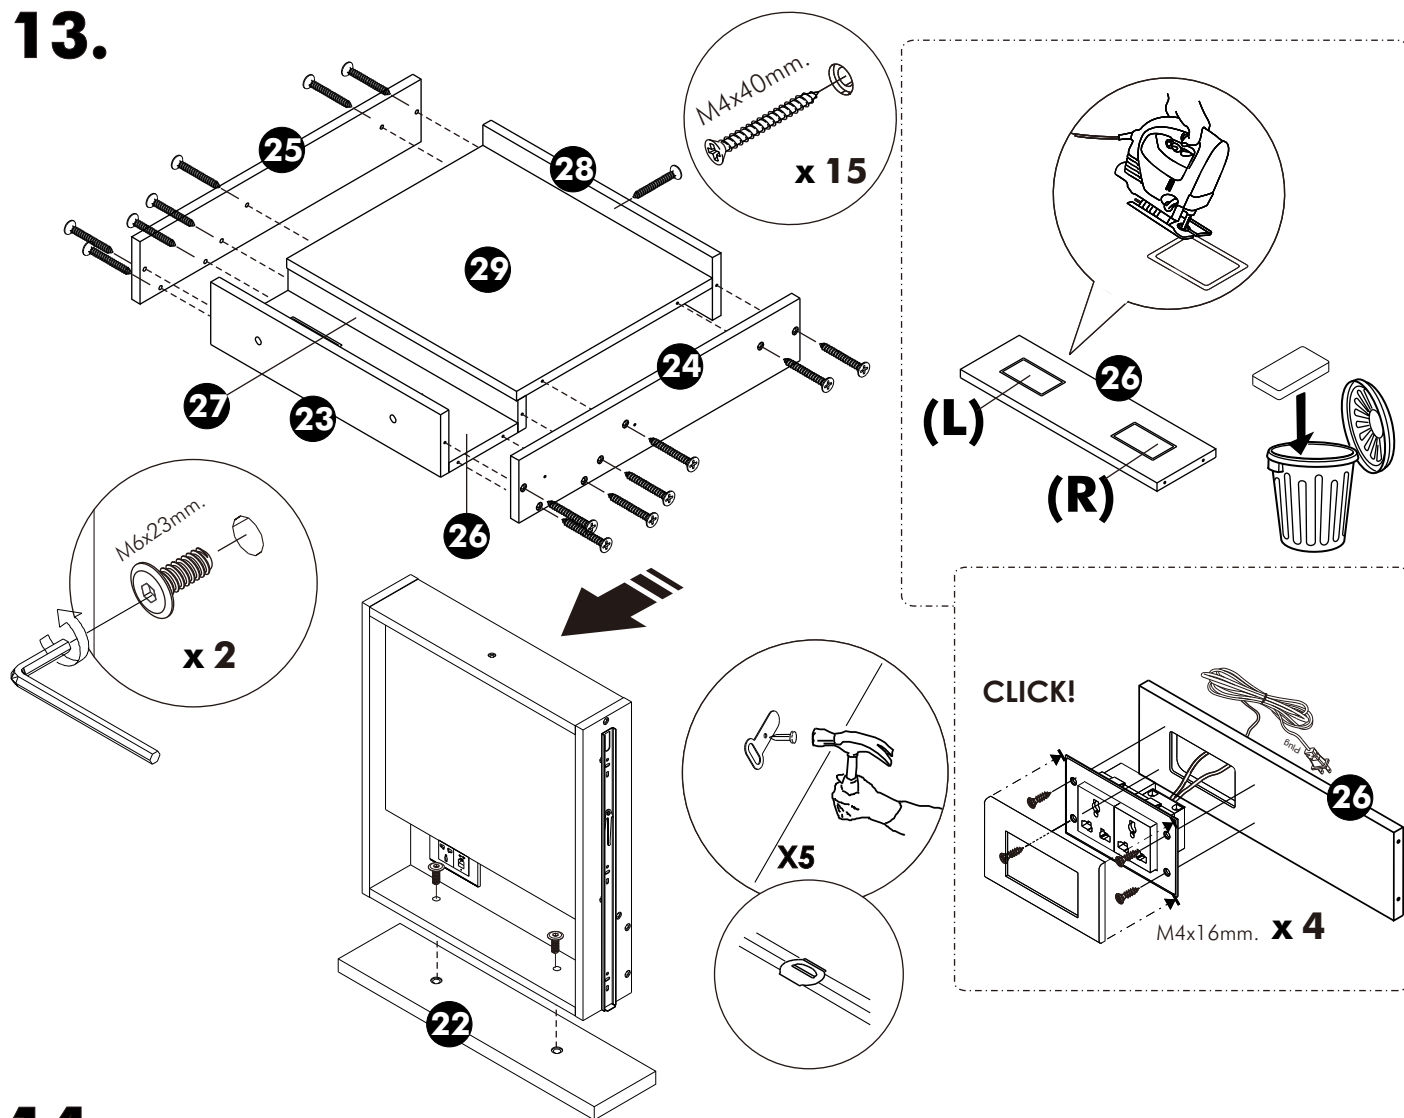

Push down to unlock

Push up to lock

11.

12.

13.

14.

15.

****หมายเหตุ** ระยะยึดสกรูปรับตามตัวสินค้า

เนื่องจากลึนชักลึก 16"
จึงให้เหลือสายไฟด้านหลัง
ประมาณ 60 ซม. เพื่อลูกค้า
ดึงลึนชักออกมาใช้งาน

16.

1.

2.

3.

4.

5.

6.