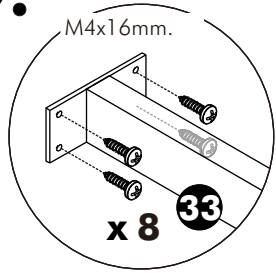

9.

10.

Push down to unlock   Push up to lock