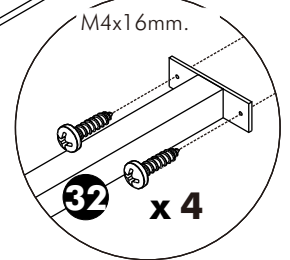

9.

10.

Push down to unlock   Push up to lock