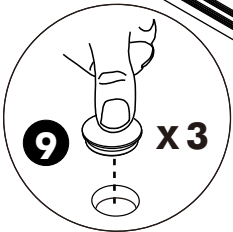

9.

10.

Push down to unlock   Push up to lock