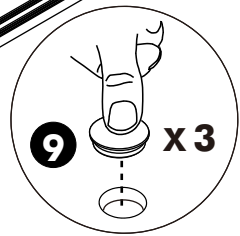

9.

10.

Push down to unlock

Push up to lock