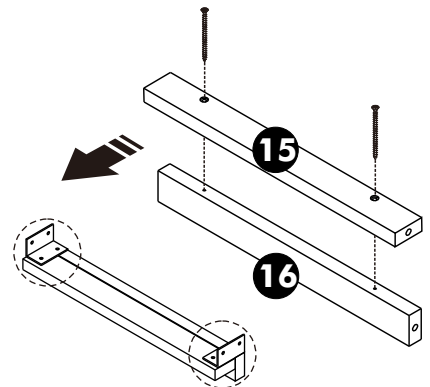

Push down to unlock

Push up to lock

11.

12.

13.

14.

15.

****หมายเหตุ** ระยะยึดสกรูปรับตามตัวสินค้า

เนื่องจากลึนชักลึก 16"
จึงให้เหลือสายไฟด้านหลัง
ประมาณ 60 ซม. เพื่อลูกค้า
ดึงลึนชักออกมาใช้งาน

16.

1.

2.

3.

4.

5.

6.