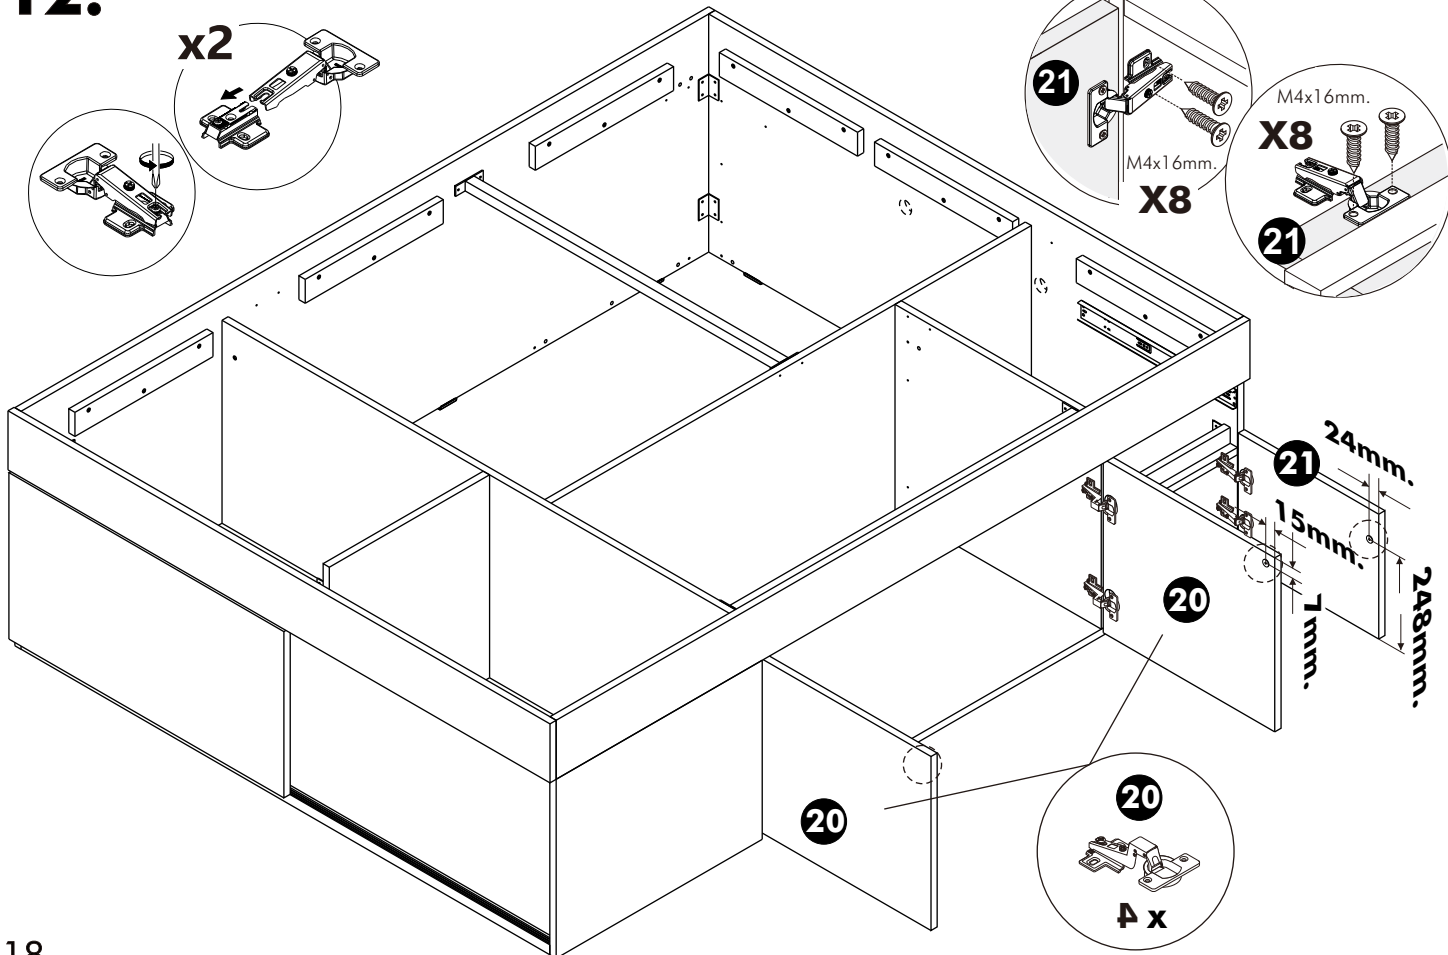

11.

Push down to unlock

Push up to lock

12.