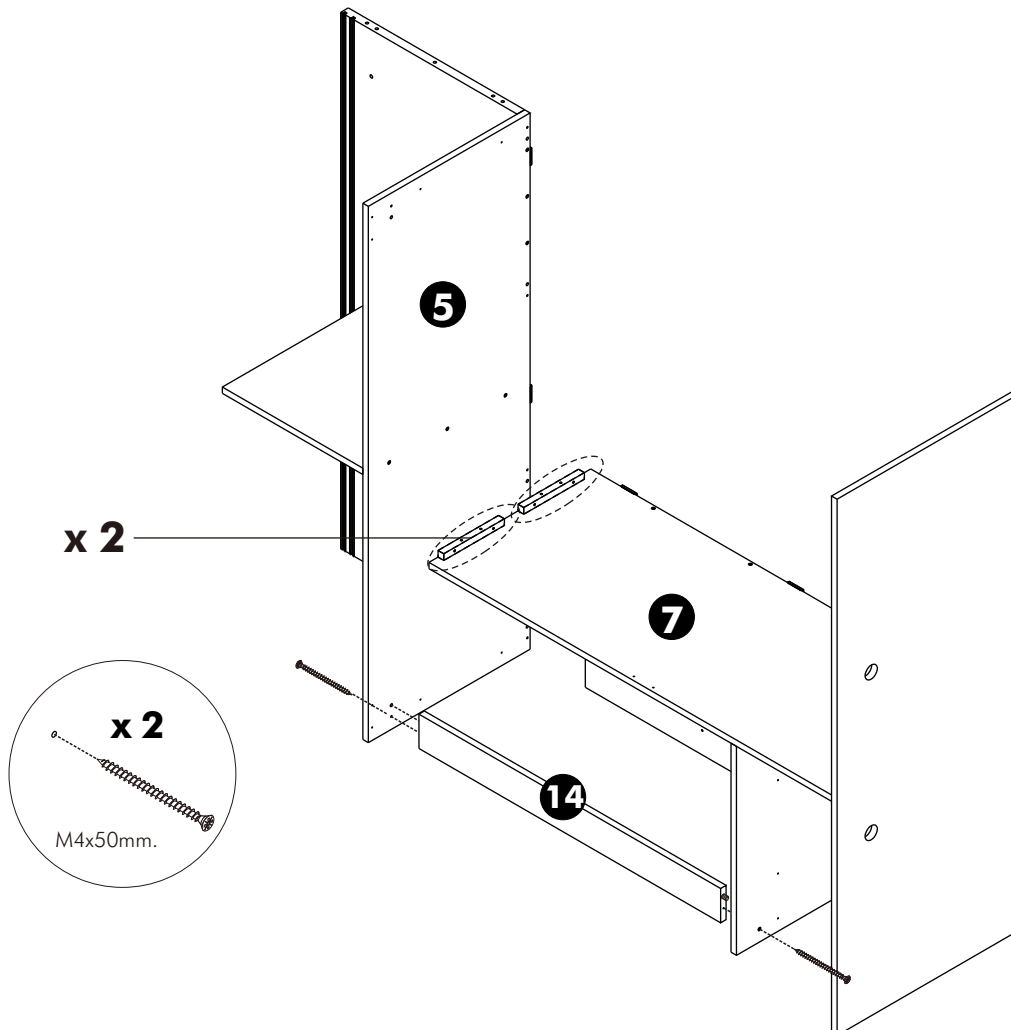

เนื่องจากลึนชักลึก 16"
จึงให้เหลือสายไฟด้านหลัง
ประมาณ 60 ซม. เพื่อลูกค้า
ดึงลึนชักออกมาใช้งาน

16.

1.

2.

3.

4.

5.

6.