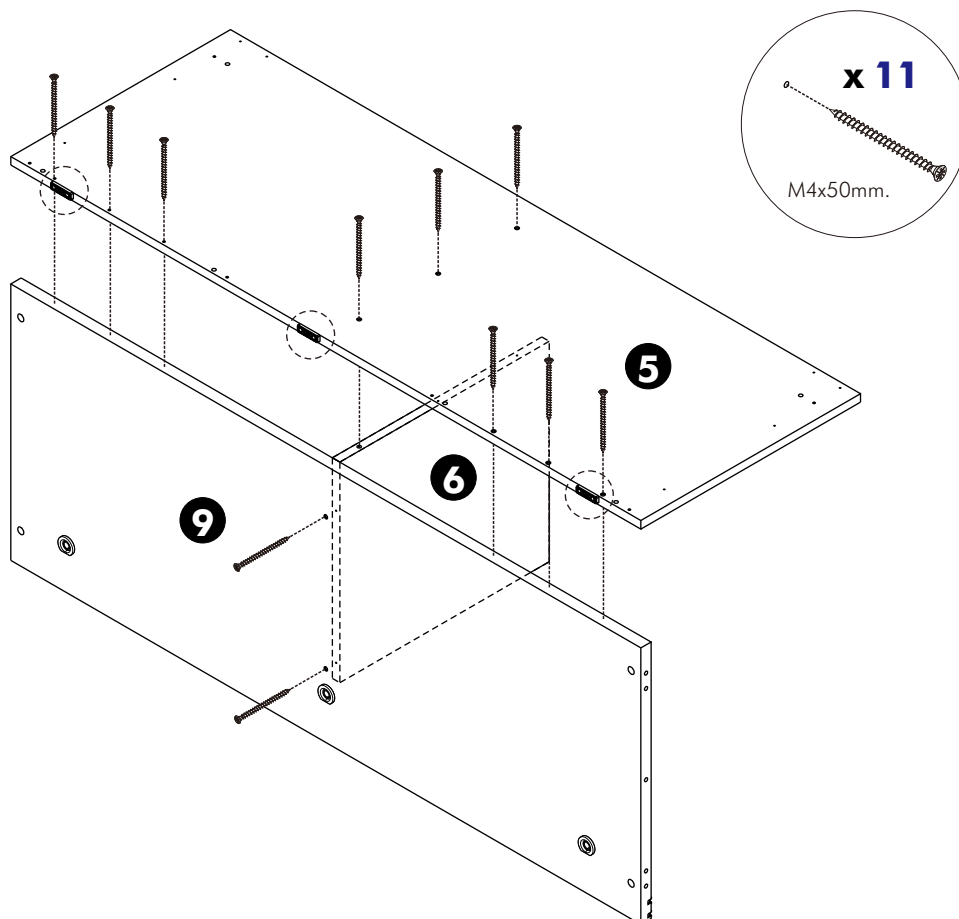

เนื่องจากลึนชักลึก 16"
จึงให้เหลือสายไฟด้านหลัง
ประมาณ 60 ซม. เพื่อลูกค้า
ดึงลึนชักออกมาใช้งาน

16.

1.

2.

3.

4.

5.

6.