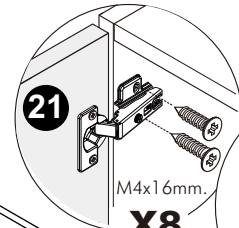

11.

Push down to unlock

Push up to lock

12.