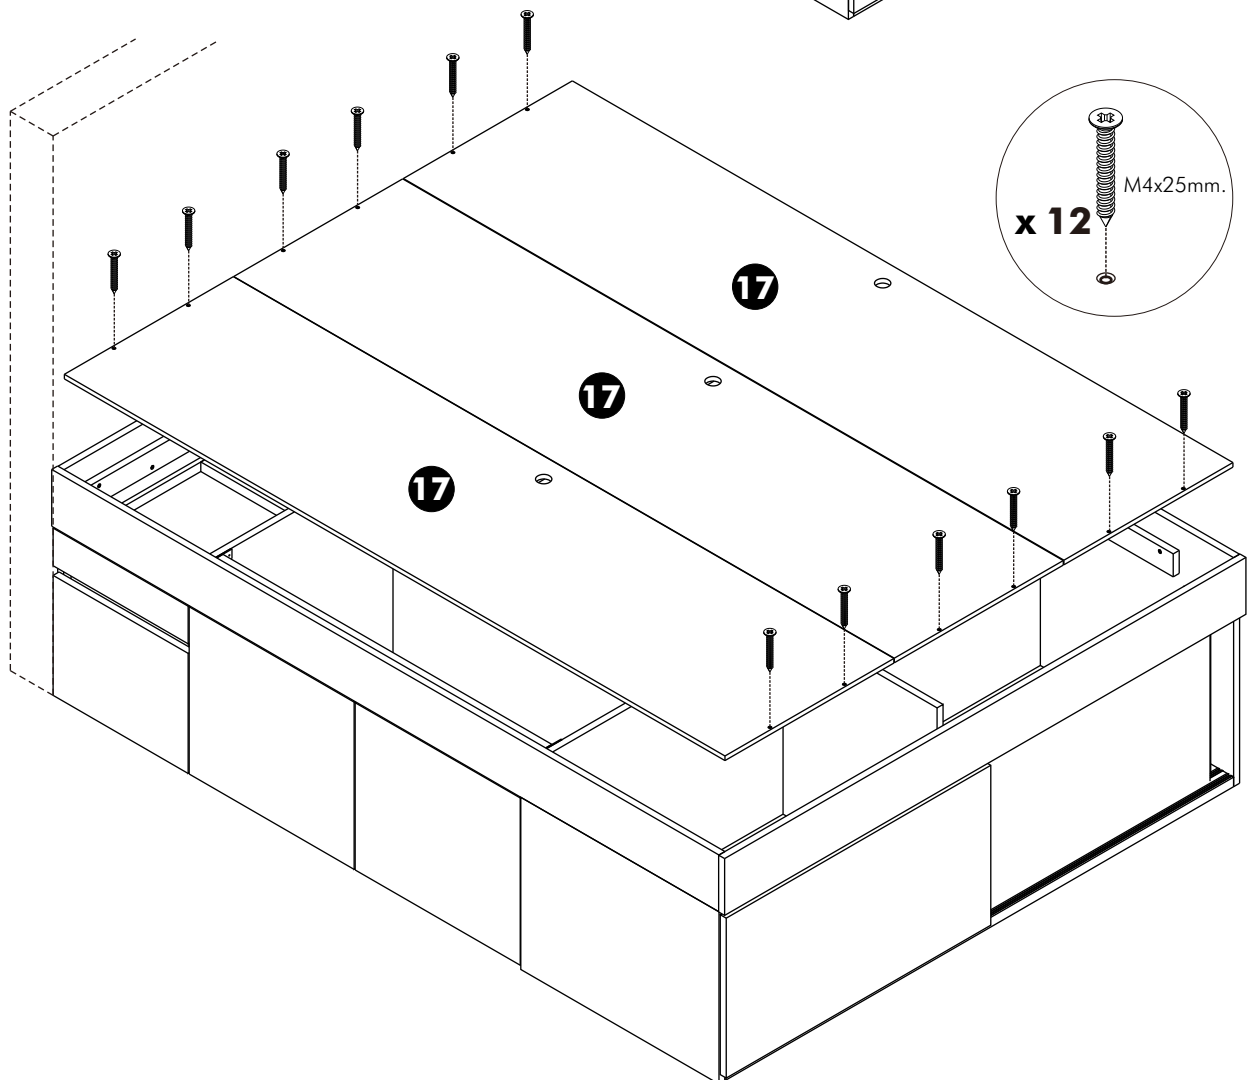

Push down to unlock

Push up to lock

11.

12.

13.

14.

15.

****หมายเหตุ** ระยะยึดสกรูปรับตามตัวสินค้า

เนื่องจากลึนชักลึก 16"
จึงให้เหลือสายไฟด้านหลัง
ประมาณ 60 ซม. เพื่อลูกค้า
ดึงลึนชักออกมาใช้งาน

16.

1.

2.

3.

4.

5.

6.