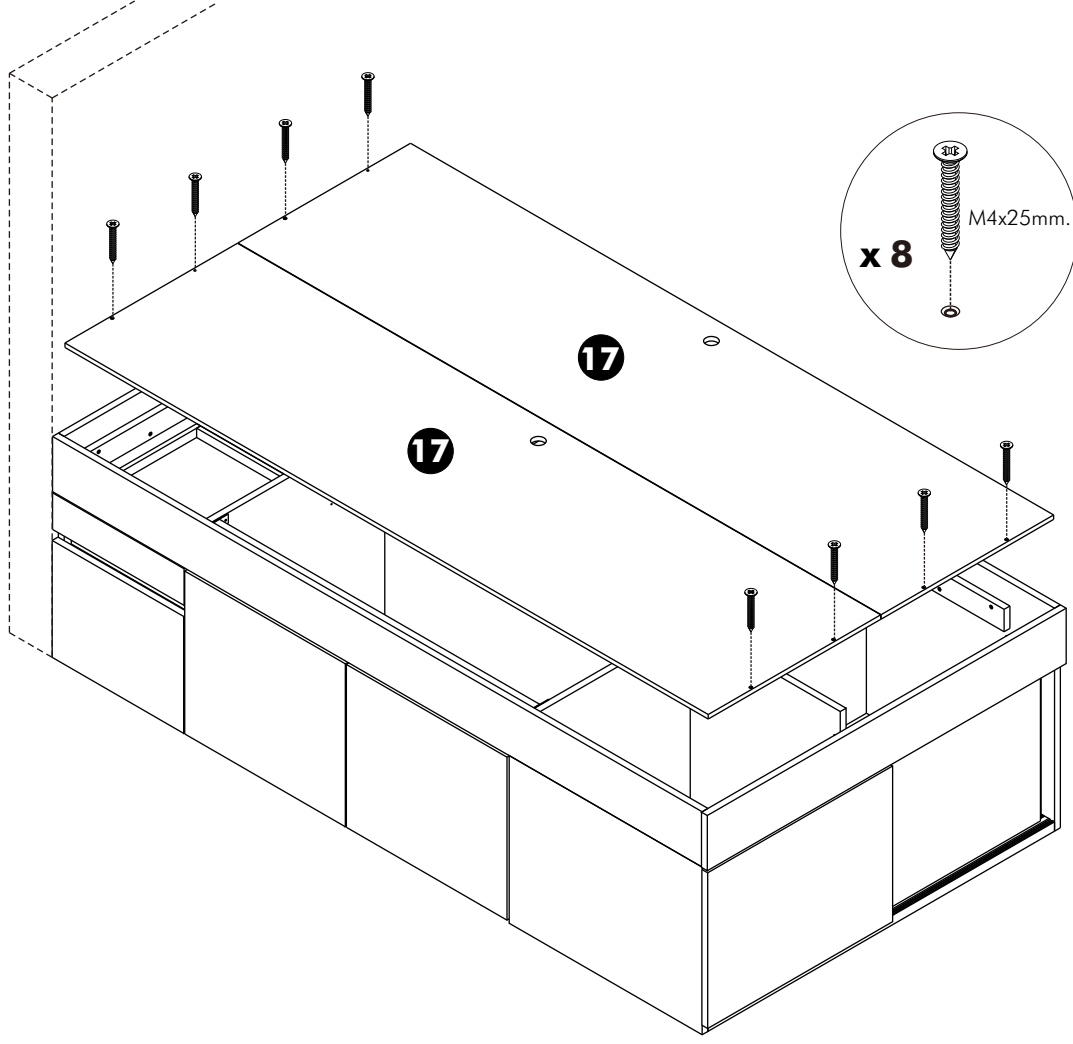

15.

เนื่องจากลึนชักลึก 16"
จึงให้เหลือสายไฟด้านหลัง
ประมาณ 60 ซม. เพื่อลูกค้า
ดึงลึนชักออกมาใช้งาน

**หมายเหตุ ระวังยึดตลับรึบตามตัวคัตินตัว

16.