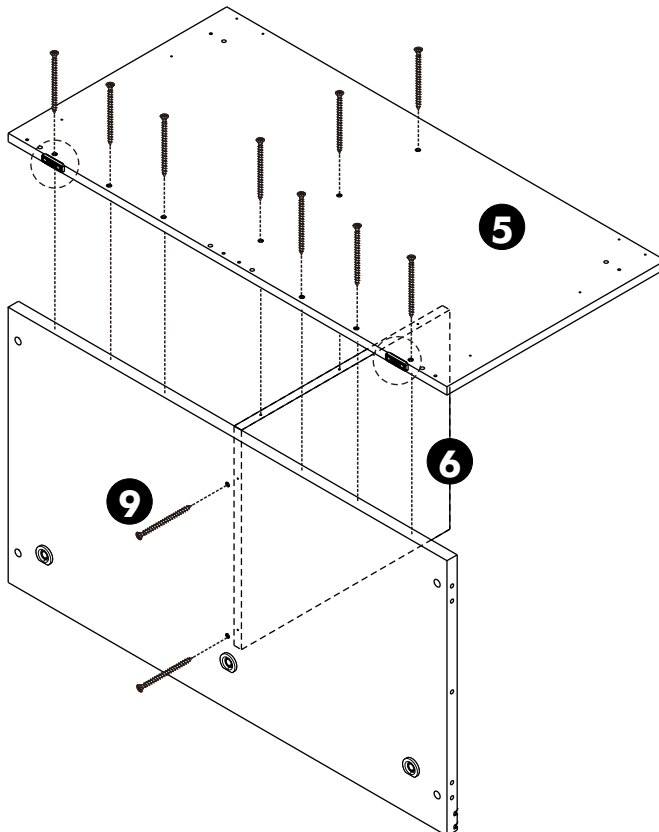

# 12.

**13.**

**14.**

# 15.

เนื่องจากลึนชักลึก 16"  
จึงให้เหลือสายไฟด้านหลัง  
ประมาณ 60 ซม. เพื่อลูกค้า  
ดึงลึนชักออกมาใช้งาน

**\*\*หมายเหตุ** ระวังยึดตลับรึบตามตัวคัตินตัว

# 16.

**1.**

**2.**

**3.**

**4.**

5.

6.

**7.**