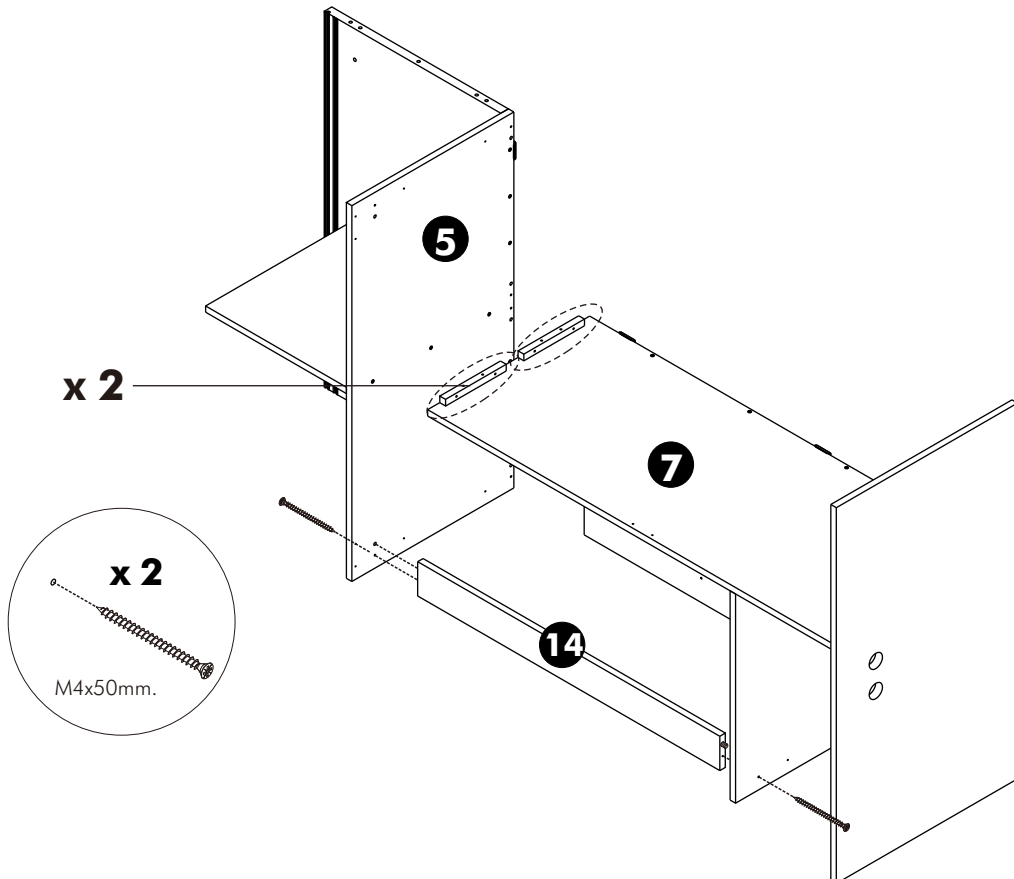

# 15.

เนื่องจากลึนชักลึก 16"  
จึงให้เหลือสายไฟด้านหลัง  
ประมาณ 60 ซม. เพื่อลูกค้า  
ดึงลึนชักออกมาใช้งาน

**\*\*หมายเหตุ** ระวังยึดตลับรึบตามตัวคัตินตัว

# 16.

**1.**

**2.**

**3.**

**4.**

5.

6.

**7.**