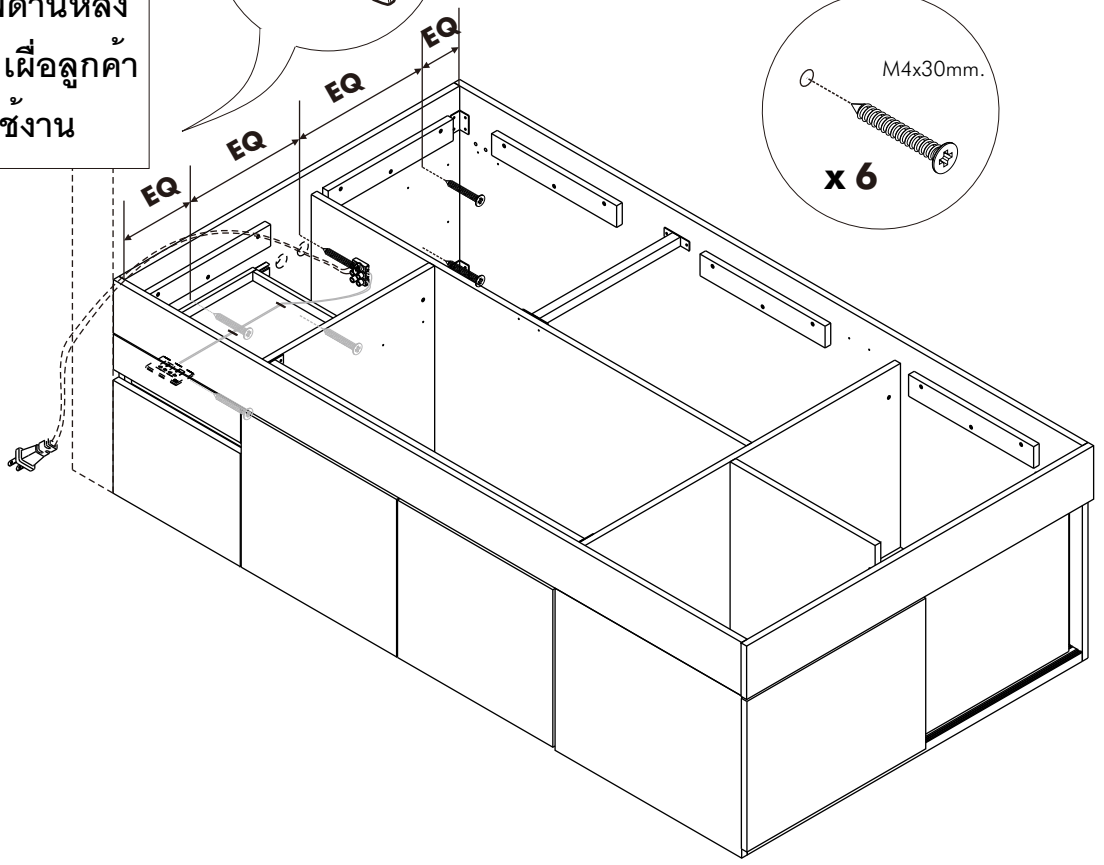

# 12.

**13.**

**14.**

# 15.

เนื่องจากลึนชักลึก 16"  
จึงให้เหลือสายไฟด้านหลัง  
ประมาณ 60 ซม. เพื่อลูกค้า  
ดึงลึนชักออกมาใช้งาน

**\*\*หมายเหตุ** ระวังยึดตลับรึบตามตัวคัตินตัว