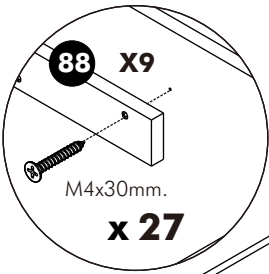

#5x1/2"

**x 3**

**x 3**

**x 5**

**x 5**

5x3/4" mm.

**x 1**

M4x16mm.

## -DRAWER SET

**x 2**

**x 1**

M4x40mm.

**x 15**

M6x23mm.

**x 2**

**x 4**

M3.5x13mm.

**x 12**

**x 4**

M4x16mm.

**x 24**

**x 3**

**1.**

**2.**

**3.**

**4.**

5.

6.

7.

8.

8

9.