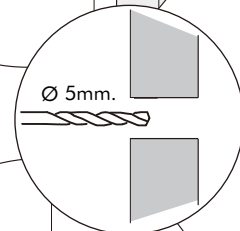

ITAL-SMART

Top side filler 60 cm.

HARDWARE

-BODY SET

M4x25mm.

X 4

PART

1.

Top side filler 60cm
110025867,110025868,110025869
110025866,110025867

Top box 100 cm/57
110025619

x4

Top box 50 cm/57
110025620

Top side filler 60cm
110025867,110025868,110025869
110025866,110025867

Top box 100 cm/57
110025619

Top box 50 cm/57
110025620

Top side filler 60cm
110025867,110025868,110025869
110025866,110025867

Top side filler 60cm
110025867,110025868,110025869
110025866,110025867