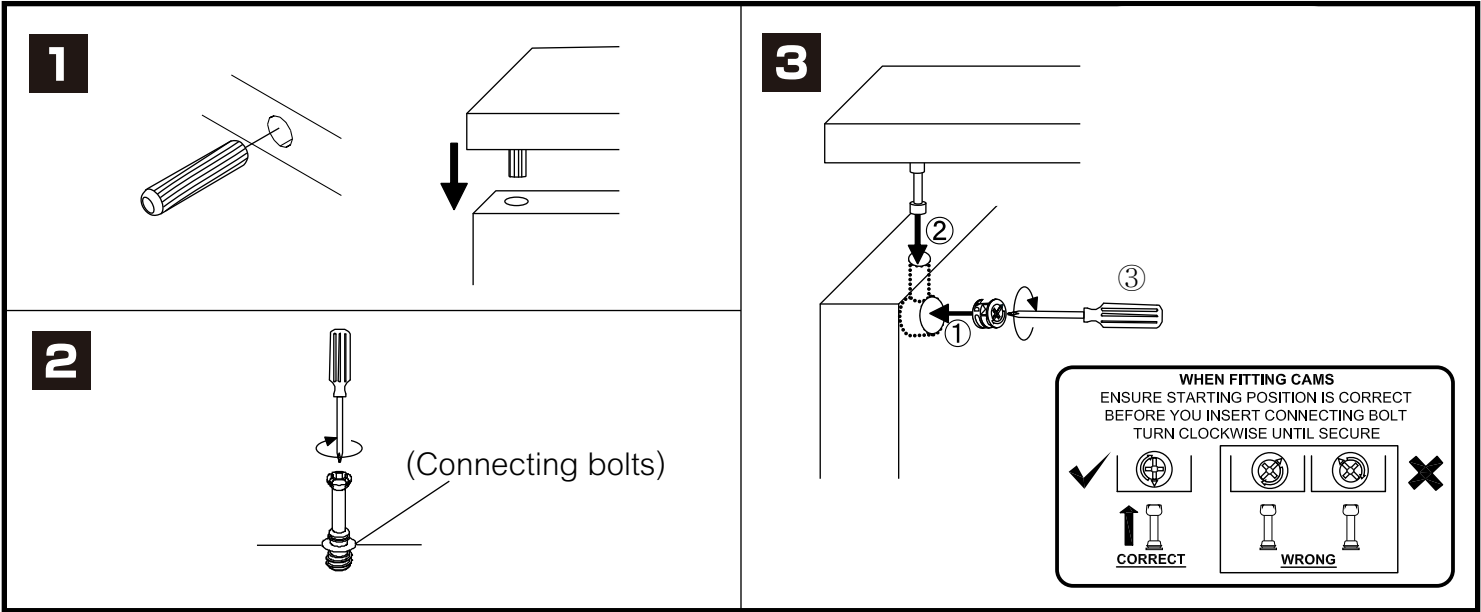

# CONNECT SYSTEM

M4x16mm.