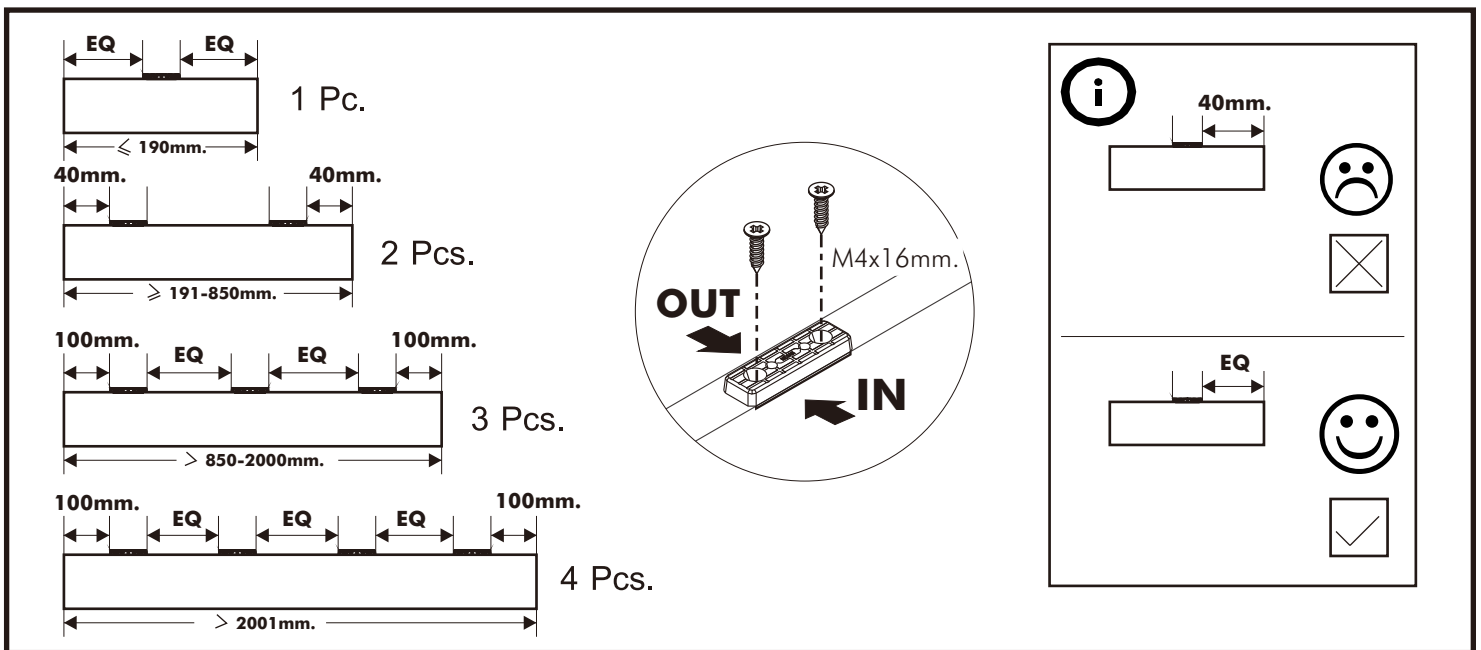

CONNECT SYSTEM