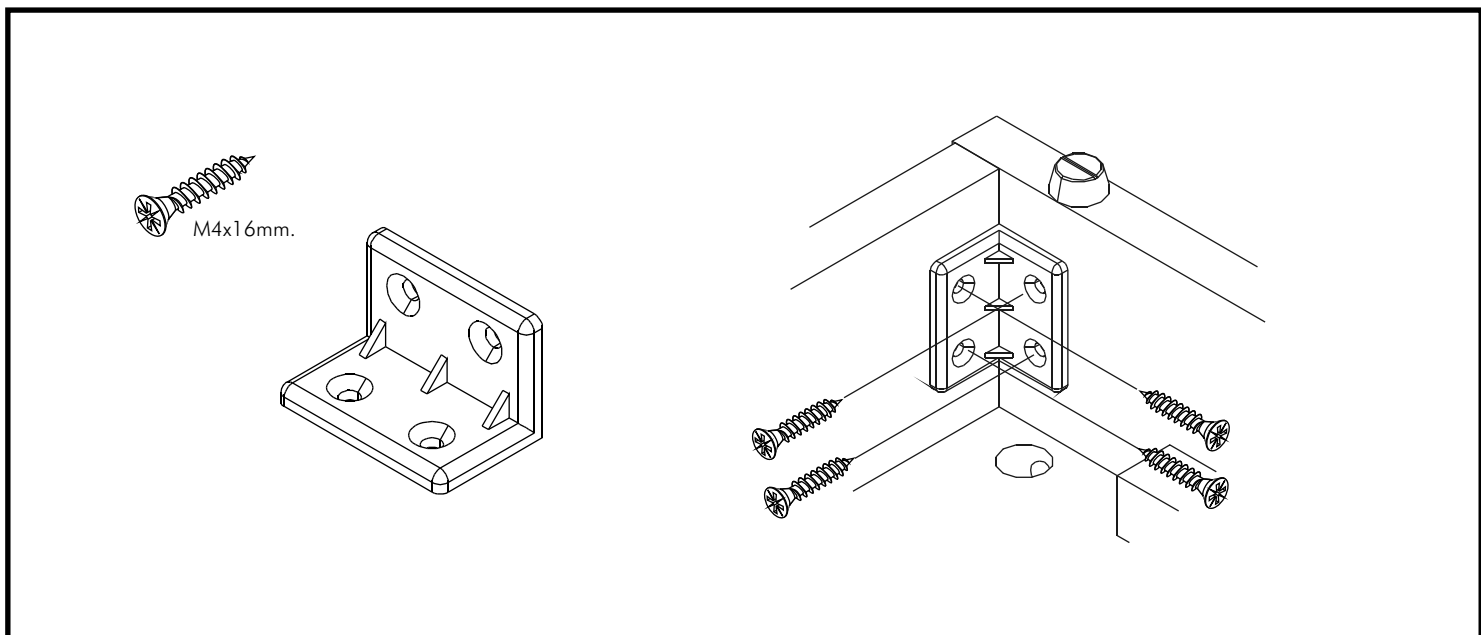

CONNECT SYSTEM