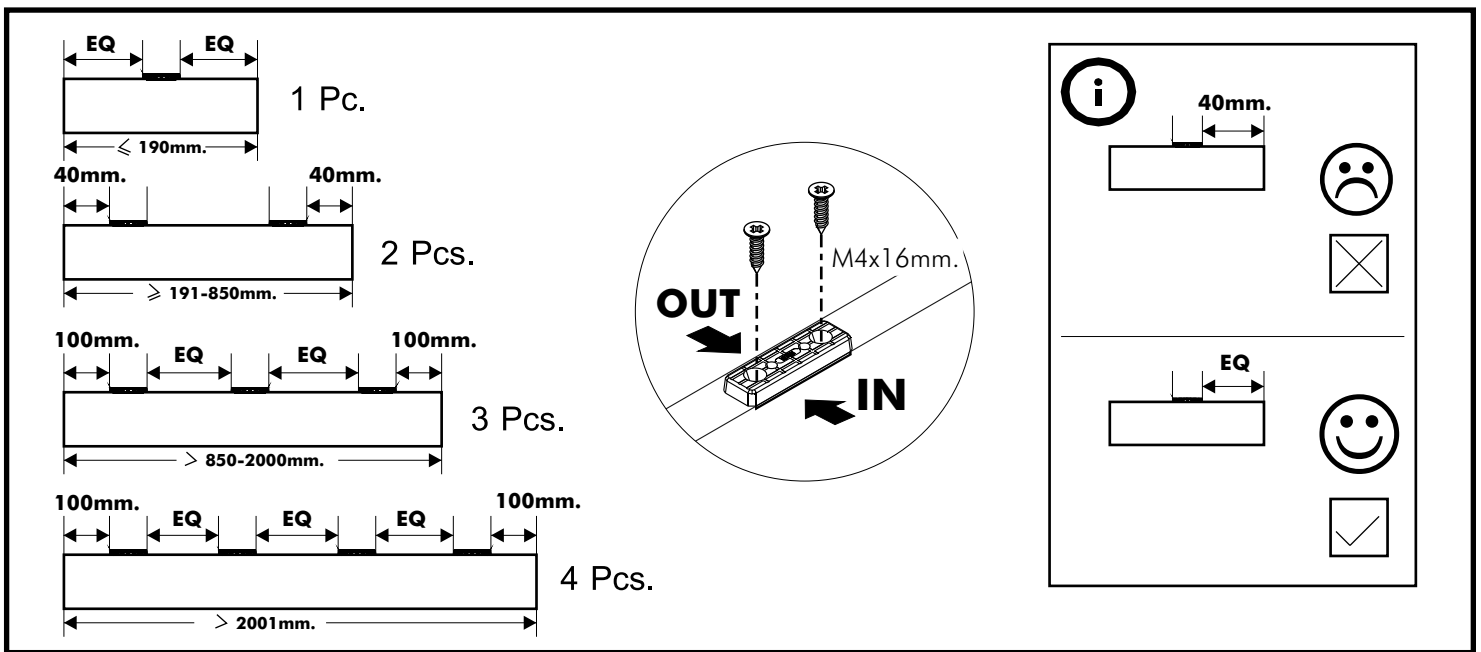

CONNECT SYSTEM