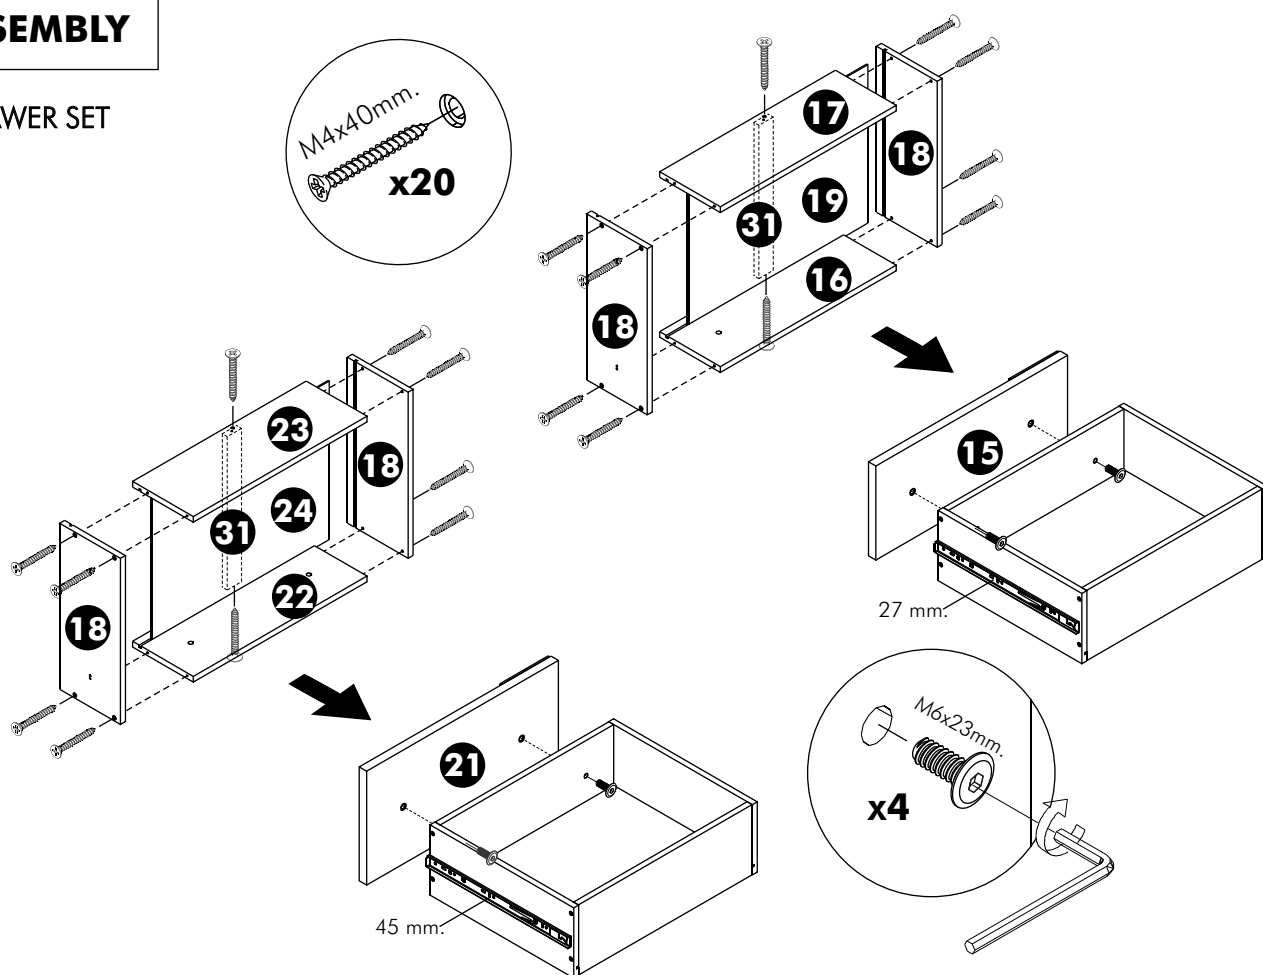

ASSEMBLY

-DRAWER SET