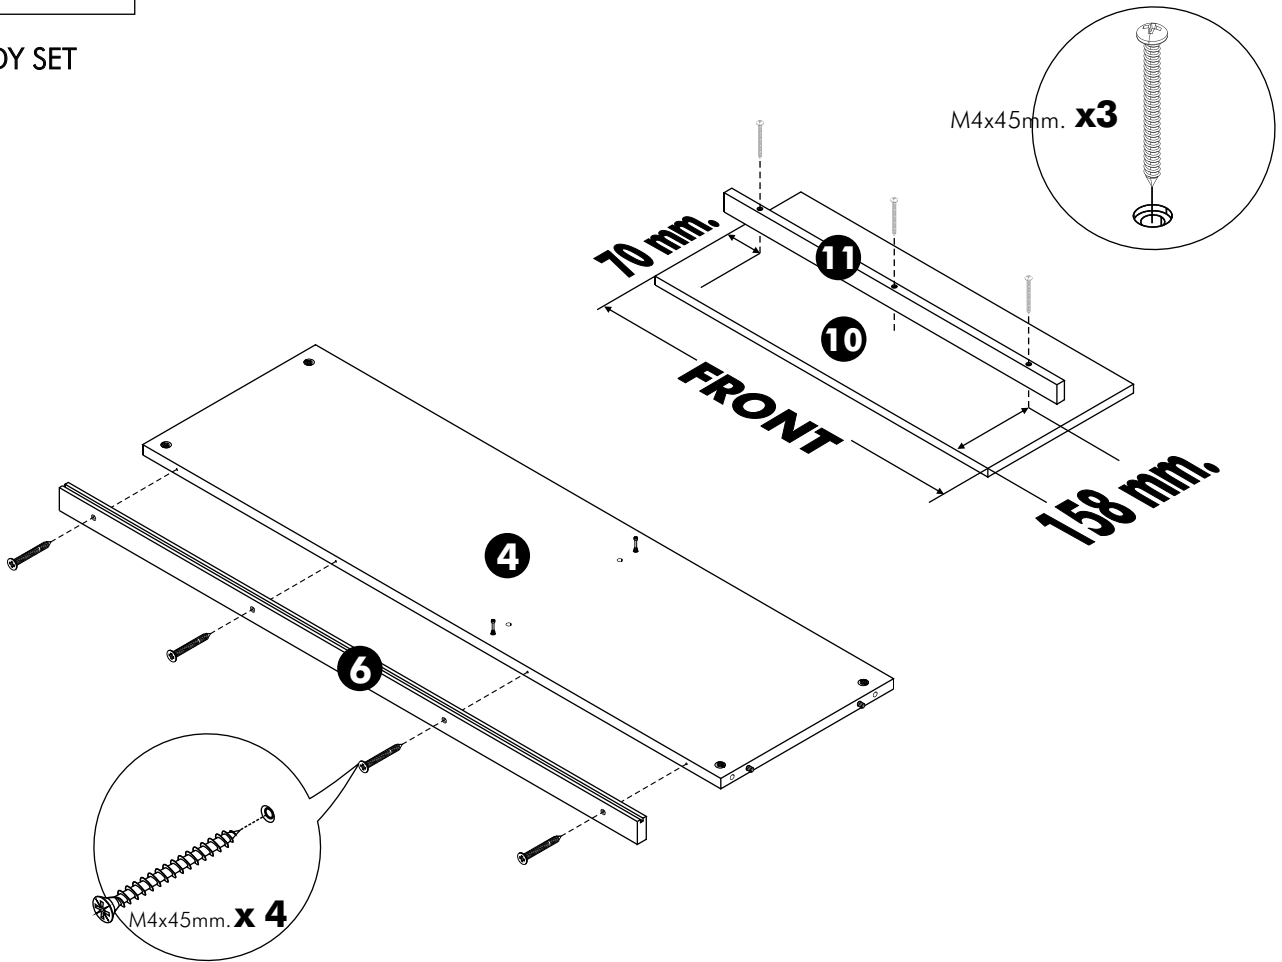

## -DOOR SET

(FULL OVERLAY)

**x 2**

(INSERT MOUNTING)

**x 2**

M4x16mm.

**x 24**

#M3.5x13

**x 2**

**x 2**

**x 1**

# ASSEMBLY

-BODY SET

**1.**

**2.**

**3.**

**4.**