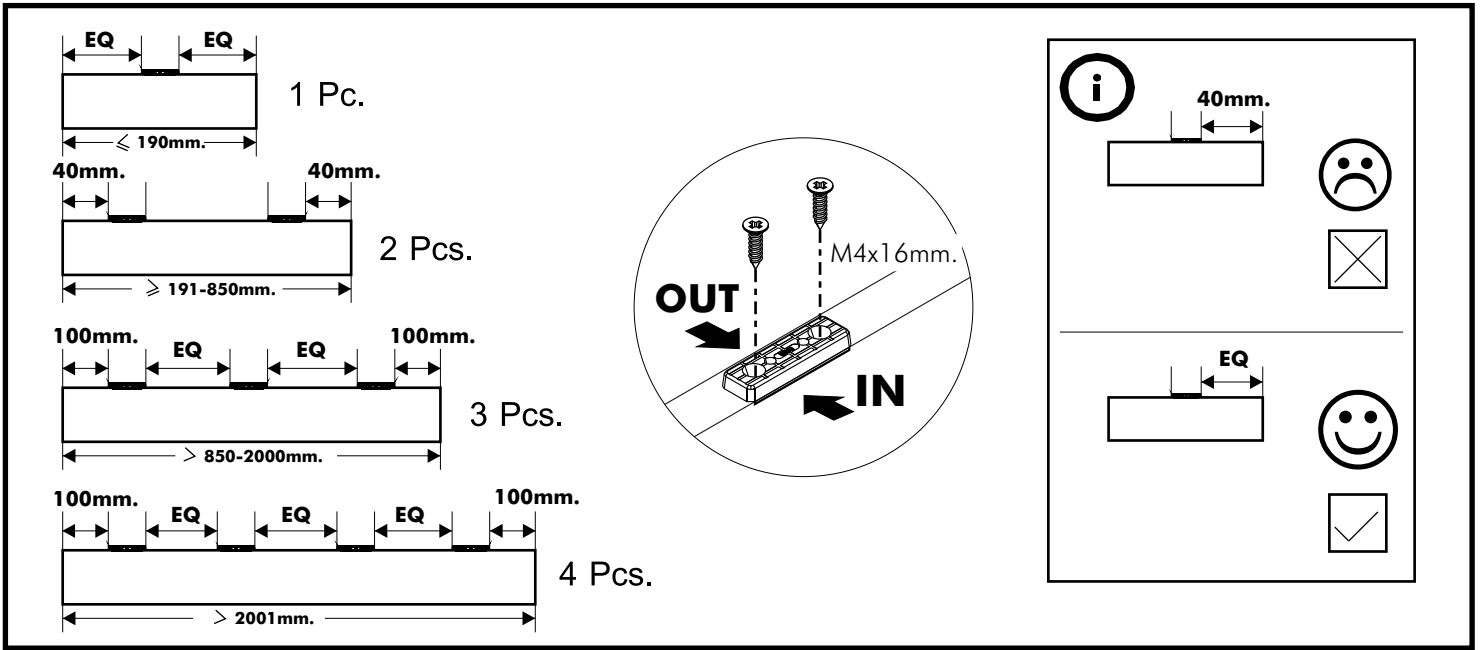

CONNECT SYSTEM