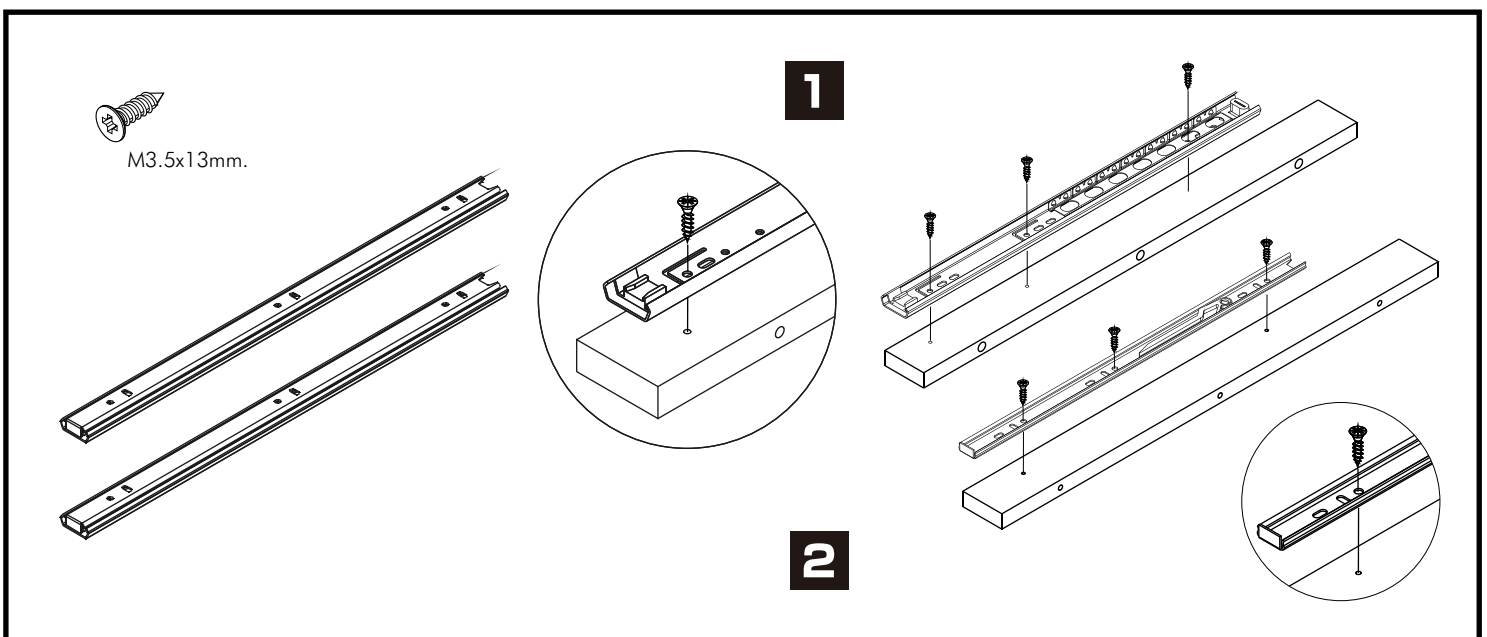

CONNECT SYSTEM