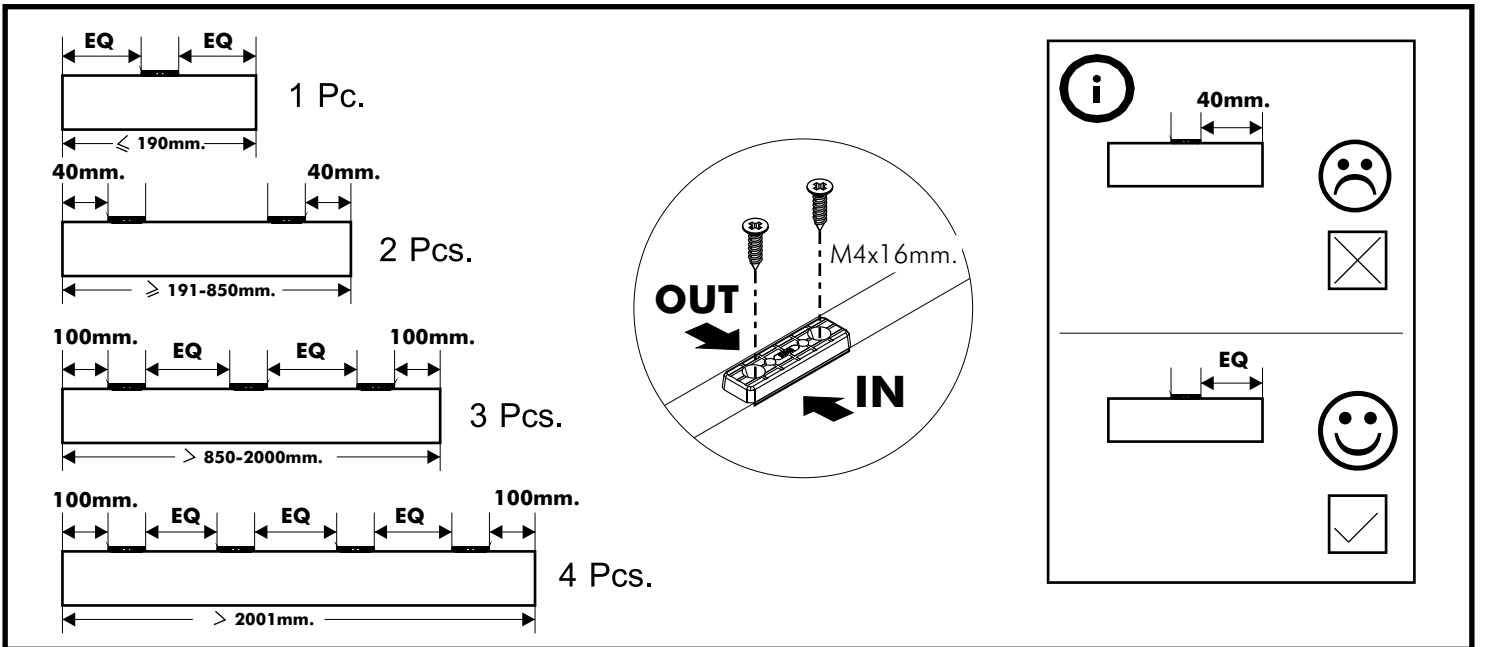

CONNECT SYSTEM