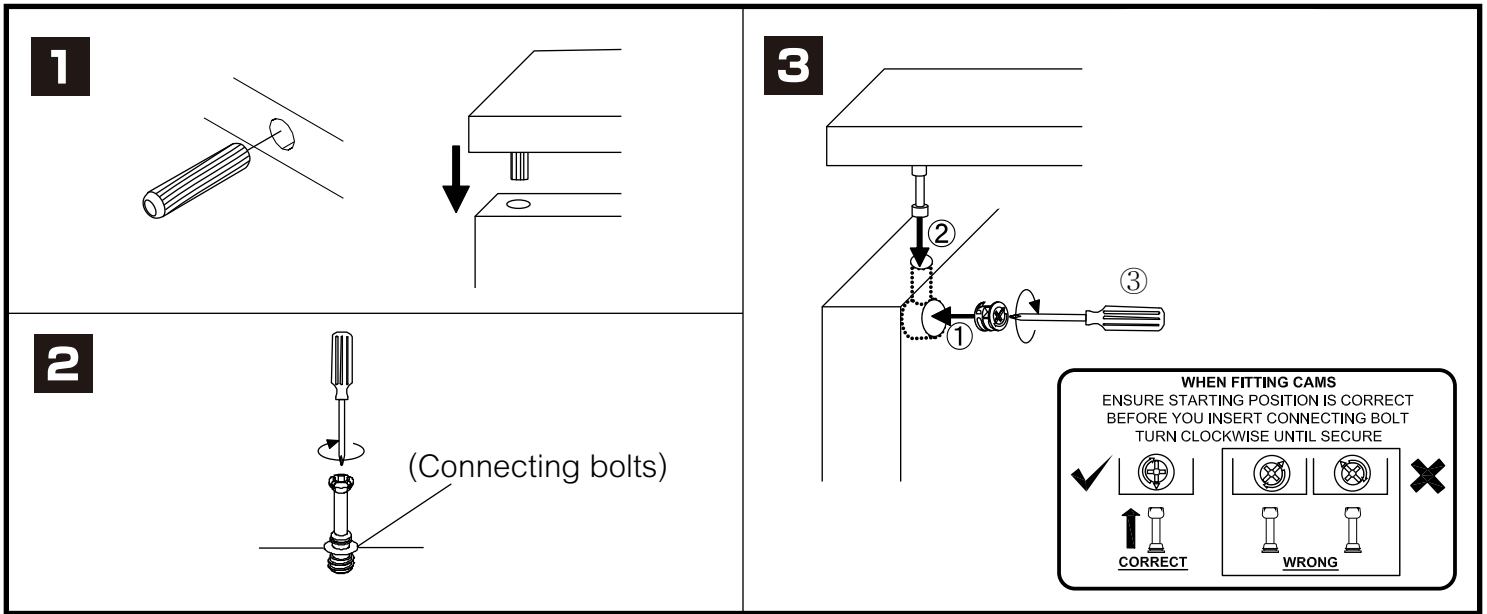

CONNECT SYSTEM