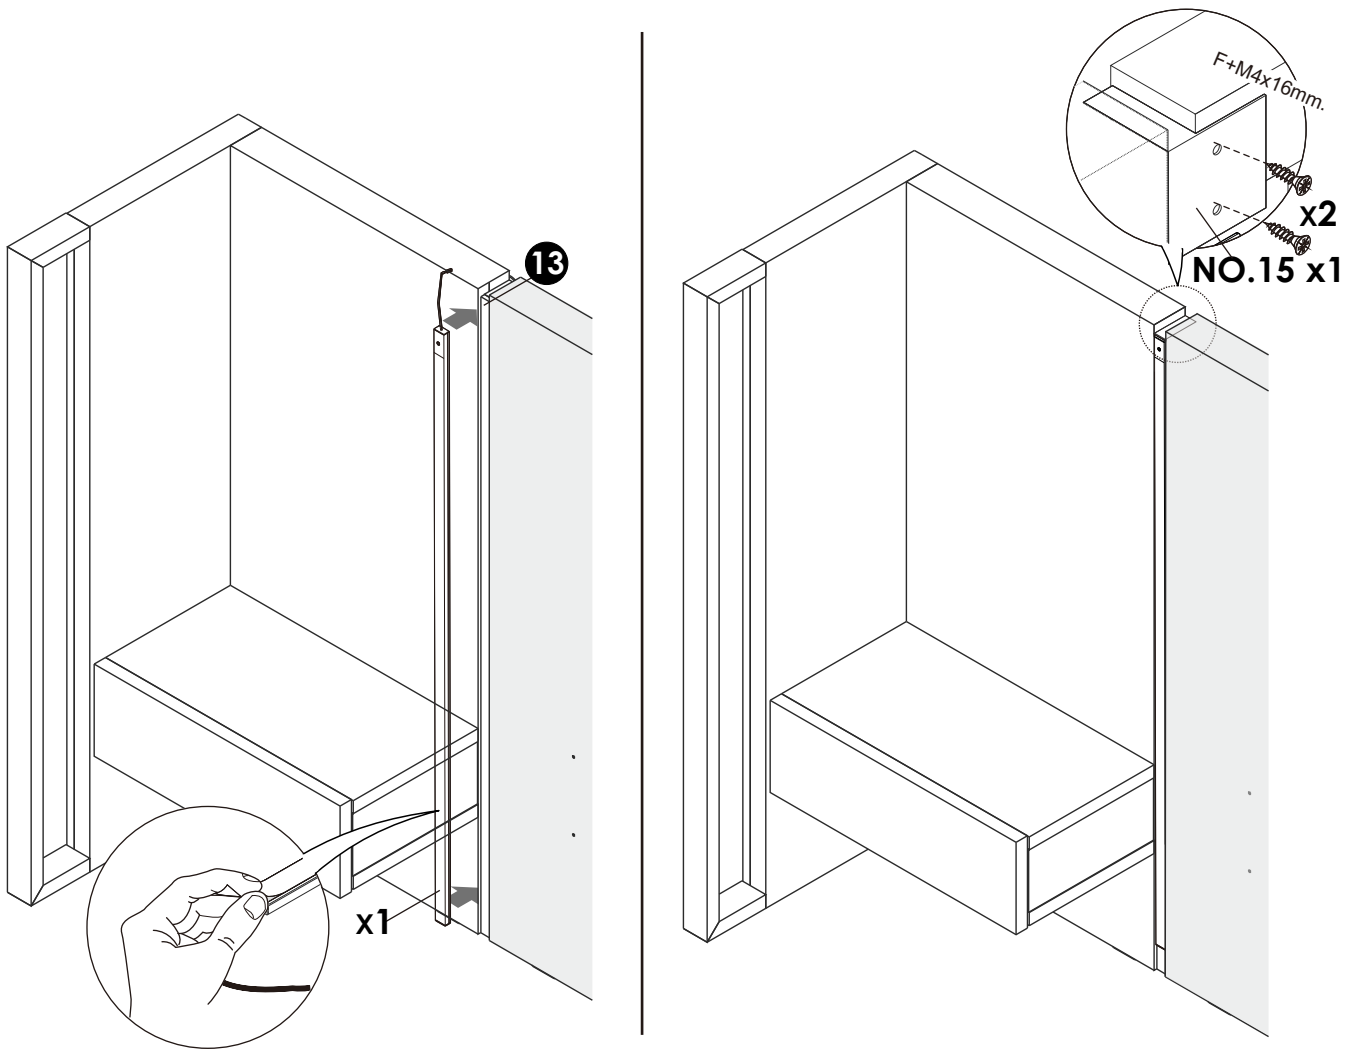

5.

(R)

(L)

6.

7.

8.

| | | |
|---|---|---|
| 1 | SURFACE PROFILEMILKY 2500 mm. # 833.72.840 ตัดขนาด 880 มม. | 1 |
| 2 | LED 2043 12V/24W CW NO.833.73.123 (daylight) (5 M.) ตัดขนาด 800 มม. | 1 |
| 3 | END CAP PL.SILVC NO.833.72.852 | 1 |
| 4 | DIMMER 12V PL.SILVC # 833.89.113 | 1 |