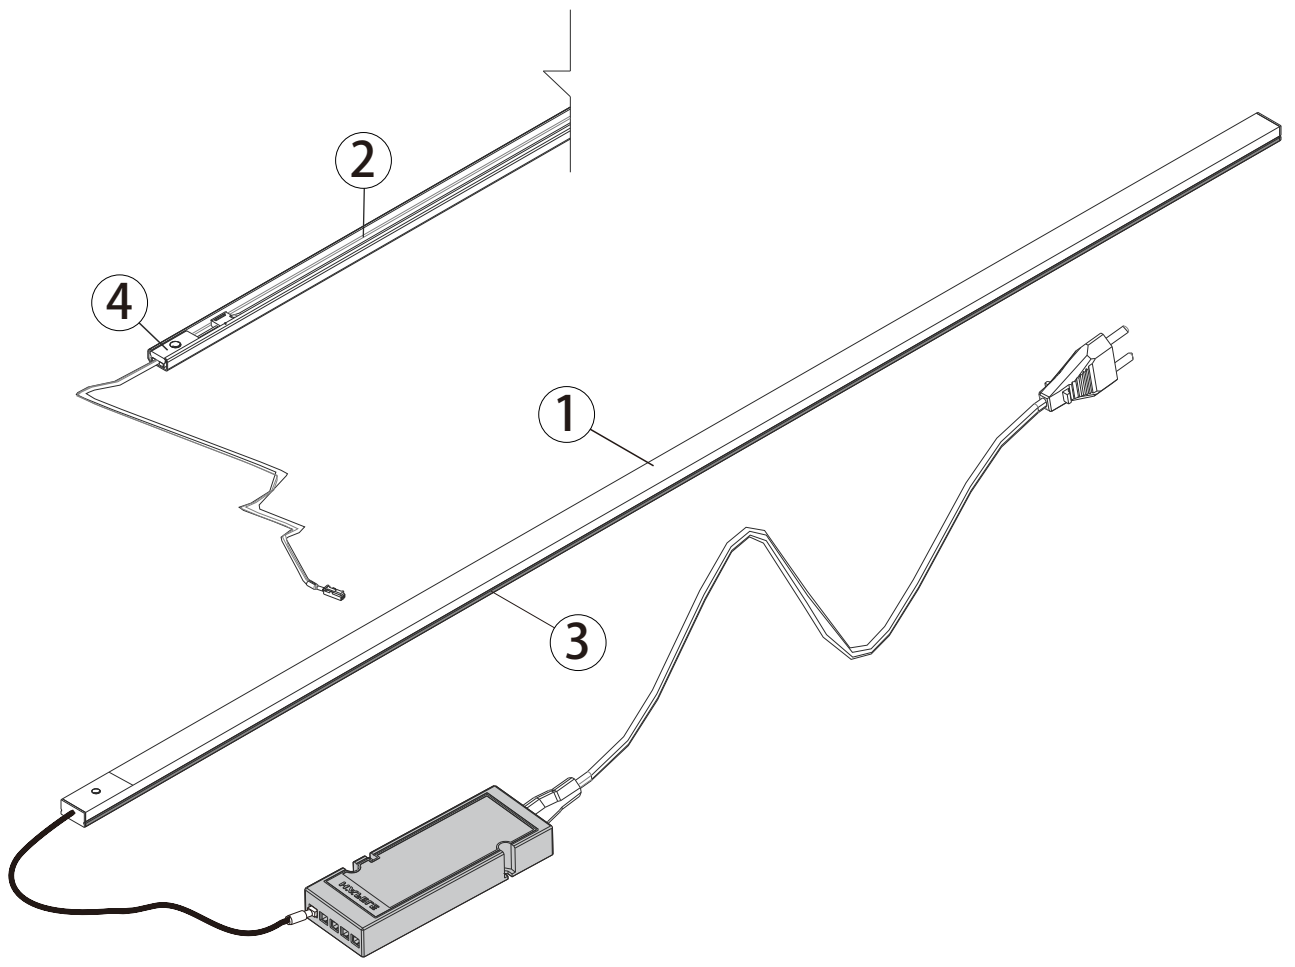

-LAMP SET

ASSEMBLY

-DRAWER SET

1.

2.

3.

4.

Always close behind

5.

(R)

(L)

6.

7.

8.

| | | |
|---|---|---|
| 1 | SURFACE PROFILEMILKY 2500 mm. # 833.72.840 ตัดขนาด 880 มม. | 1 |
| 2 | LED 2043 12V/24W CW NO.833.73.123 (daylight) (5 M.) ตัดขนาด 800 มม. | 1 |
| 3 | END CAP PL.SILVC NO.833.72.852 | 1 |
| 4 | DIMMER 12V PL.SILVC # 833.89.113 | 1 |