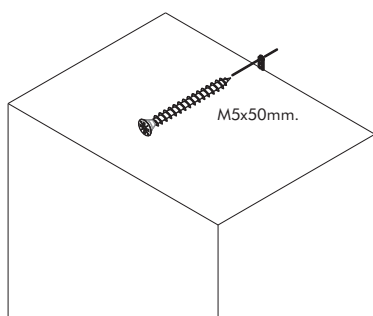

CONNECT SYSTEM