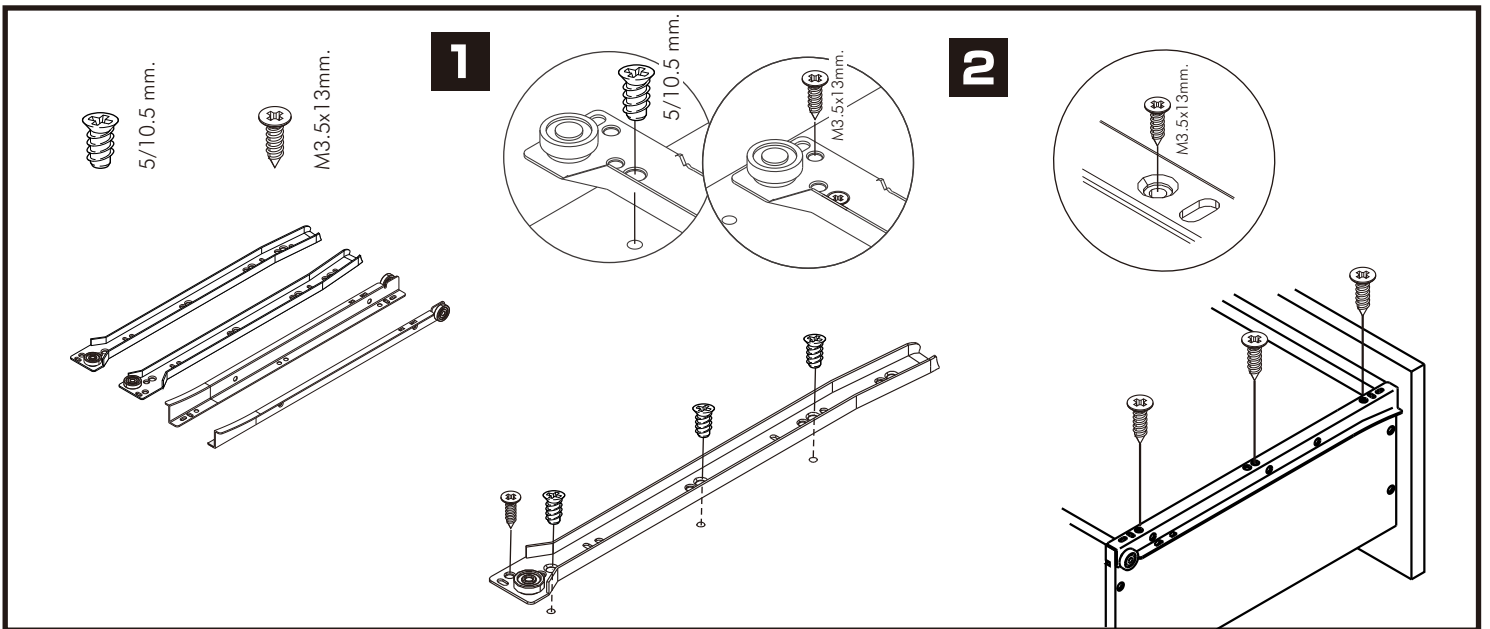

# VINCE

**Working table 120 cm.**

# HARDWARE

**x 13**

**x 13**

(8x35)

**x 14**

**x 2Set**

#M5x10.5

**x 12**

#M3.5x13

**x 16**

#M4x40

**x 21**

#M6x23

**x 6**

M4x16mm.

**x 8**

#M4x16

**x 8**

#M4x30

**x 6**

**x 6**

Ø11mm.

**x 1**

**x 4**