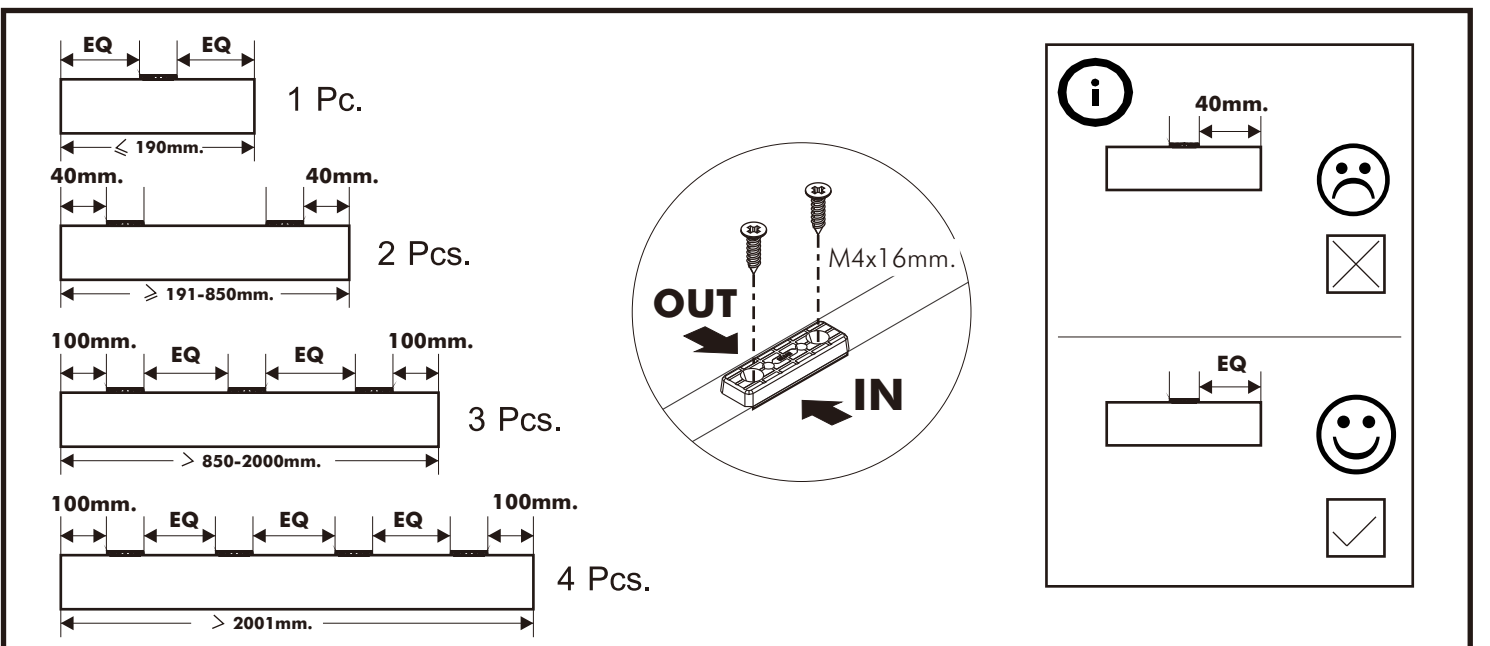

# VINCE

**Working table 120 cm.**

# HARDWARE

**x 13**

**x 13**

(8x35)

**x 14**

**x 2Set**

#M5x10.5

**x 12**

#M3.5x13

**x 16**

#M4x40

**x 21**

#M6x23

**x 6**

M4x16mm.

**x 8**

#M4x16

**x 8**

#M4x30

**x 6**

**x 6**

Ø11mm.

**x 1**

**x 4**