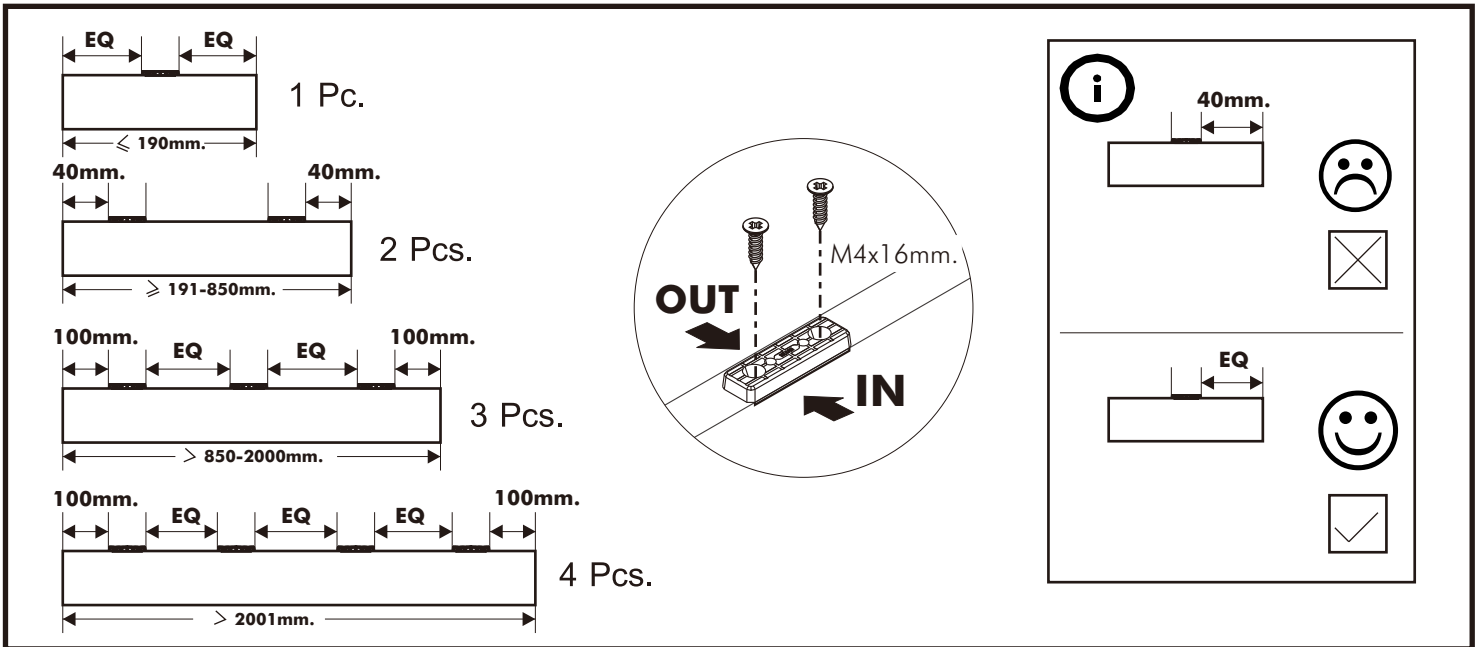

# CONNECT SYSTEM

**HARDWARE**

**x 55**

**x 55**

#8x35

**x 112**

**x 1**

M4x16mm.

**x 30**

**x 16**

M4.5x60mm.

**x 16**

**x 20**

**x 6**

**x 41**

M4x50mm.

**x 2**

M4x40mm.

**x 20**

M4x25mm.

**x 6**

M4x16mm.

**x 84**

M3.5x16mm.

# 15.

M4x16mm.

x8

x4

x8 M4x16mm.

x28  
M4x16mm.