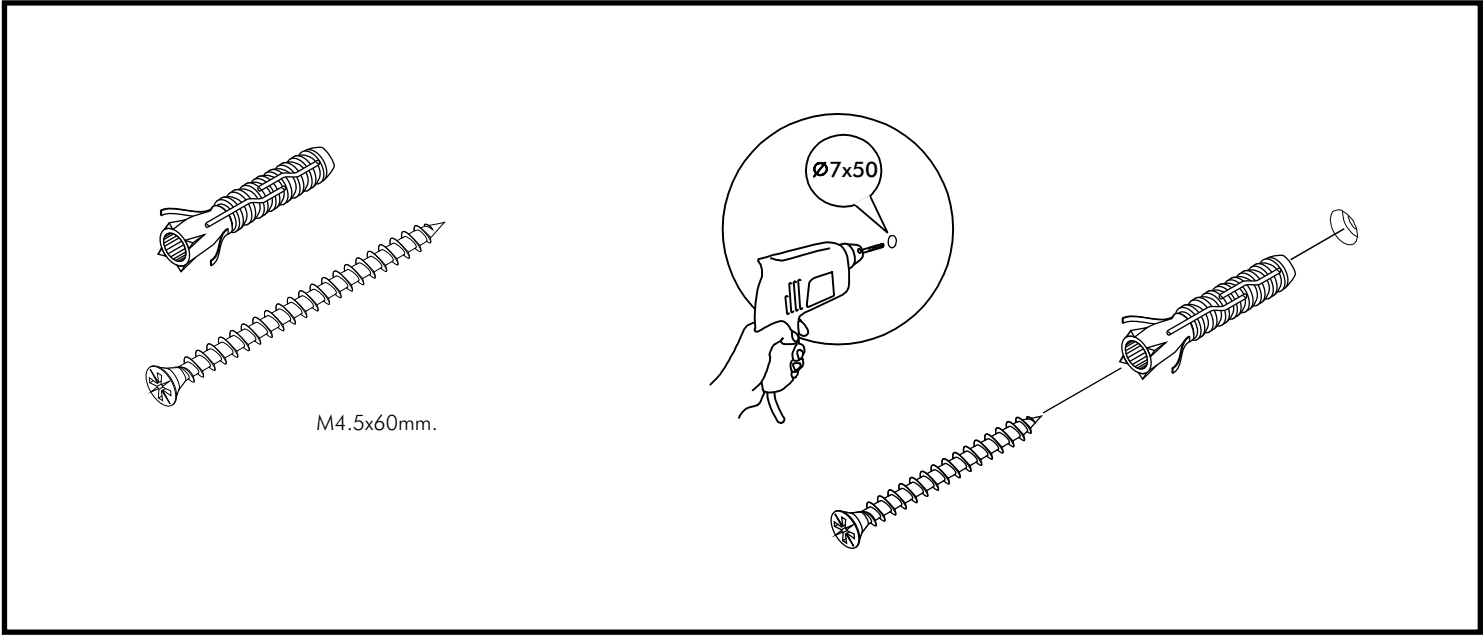

# ITALIVING

**Back panel W60H60**

**CONNECT SYSTEM**

**HARDWARE**

**x 2**

M4x16mm.

**x 4**

**x 2**

M4.5x60mm.

**x 2**

M4x25mm.

**x 3**

**1.**

**2.**

**3.**

**4.**