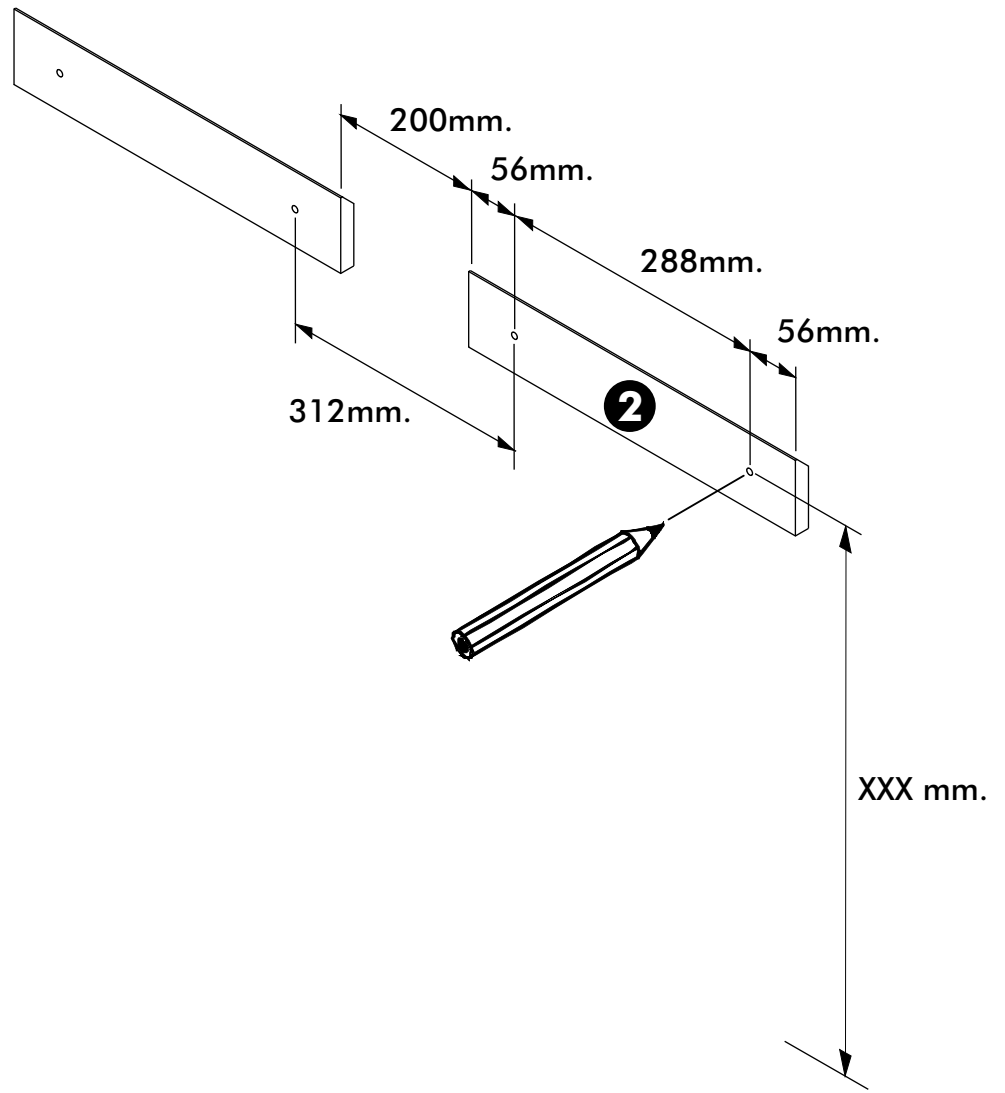

# ITALIVING

**Back panel W60H60**

**CONNECT SYSTEM**

**HARDWARE**

**x 2**

M4x16mm.

**x 4**

**x 2**

M4.5x60mm.

**x 2**

M4x25mm.

**x 3**

**1.**

**2.**

**3.**

**4.**