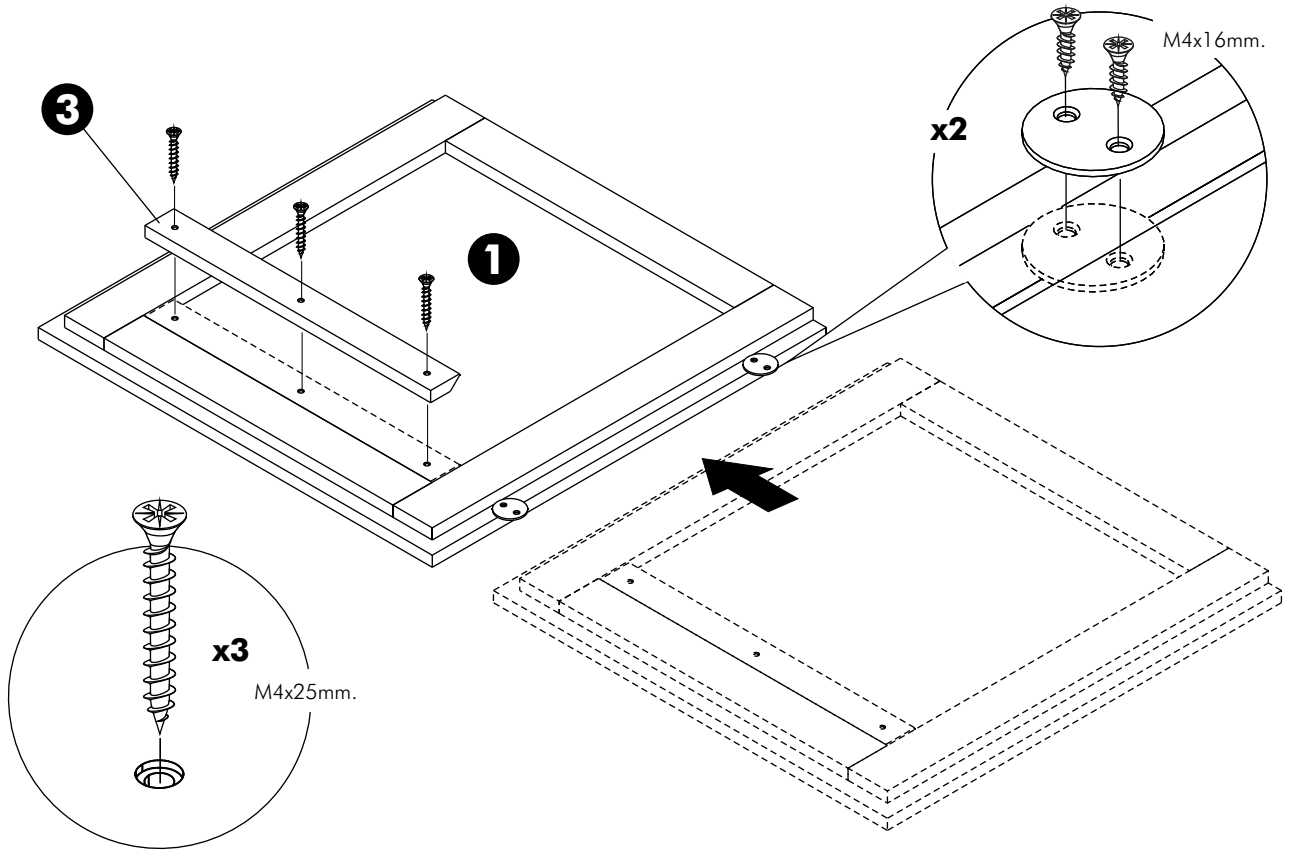

# ITALIVING

**Back panel W60H60**

**CONNECT SYSTEM**

**HARDWARE**

**x 2**

M4x16mm.

**x 4**

**x 2**

M4.5x60mm.

**x 2**

M4x25mm.

**x 3**

**1.**

**2.**

**3.**

**4.**