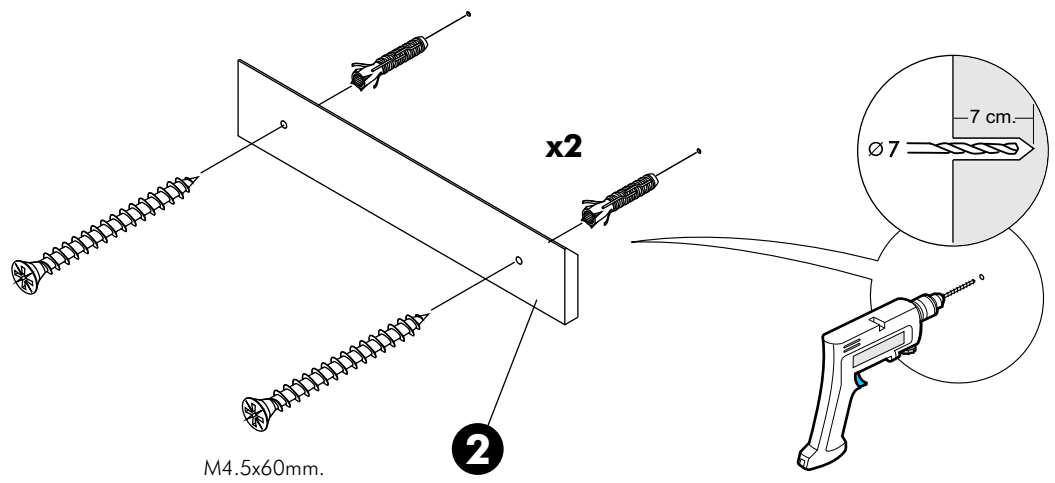

# ITALIVING

**Back panel W60H60**

**CONNECT SYSTEM**

**HARDWARE**

**x 2**

M4x16mm.

**x 4**

**x 2**

M4.5x60mm.

**x 2**

M4x25mm.

**x 3**

**1.**

**2.**

**3.**

**4.**