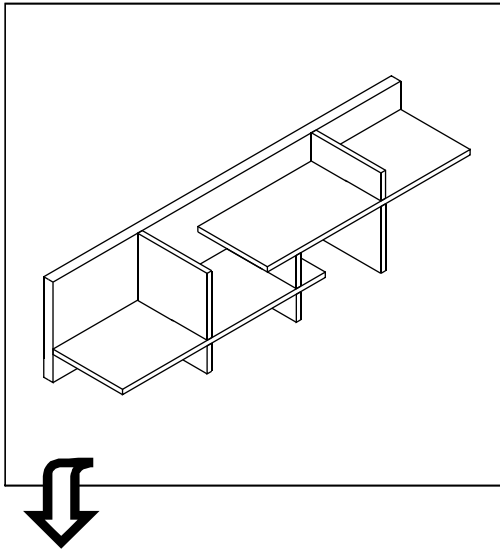

## Wall Shelf A W120H30

# CONNECT SYSTEM

**HARDWARE**

**x 4**

(8x35)

**x 2**

(8x35)

**x 4**

M4.5x60mm.

**x 4**

M4x25mm.

**x 4**

M4x50mm.

**x 12**

**1.**

**2.**

**3.**