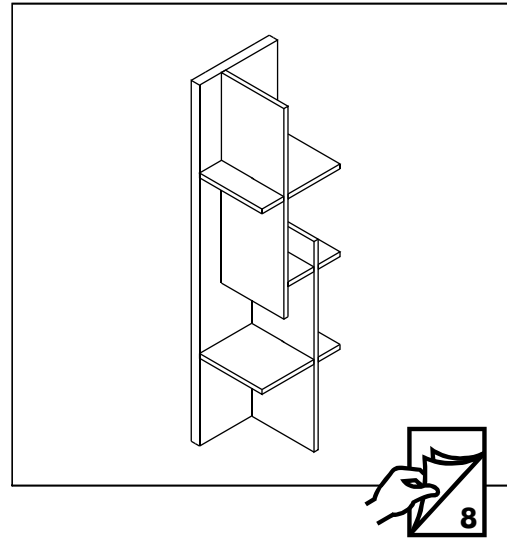

## Wall Shelf A W120H30

# CONNECT SYSTEM

**HARDWARE**

**x 4**

(8x35)

**x 2**

(8x35)

**x 4**

M4.5x60mm.

**x 4**

M4x25mm.

**x 4**

M4x50mm.

**x 12**

**1.**

**2.**

**3.**

**4.**

**5.**

**6.**

**7.**

8.

5.

**6.**

**7.**