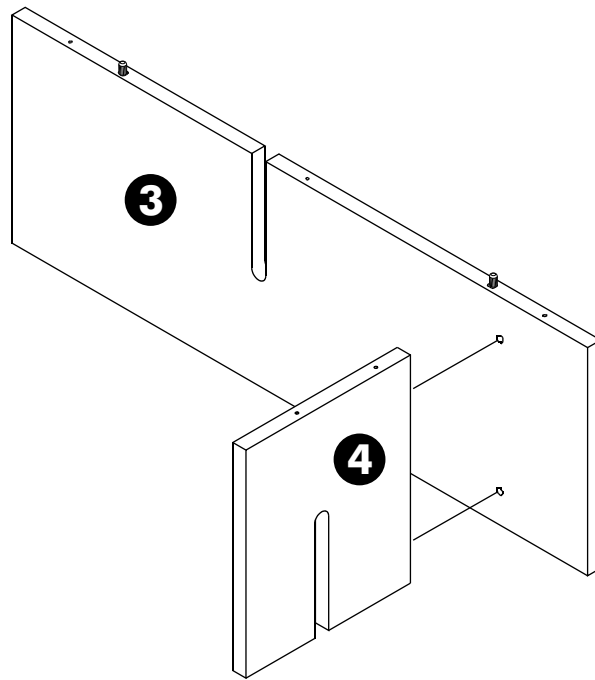

## Wall Shelf A W120H30

# CONNECT SYSTEM

**HARDWARE**

**x 4**

(8x35)

**x 2**

(8x35)

**x 4**

M4.5x60mm.

**x 4**

M4x25mm.

**x 4**

M4x50mm.

**x 12**

**1.**

**2.**

**3.**