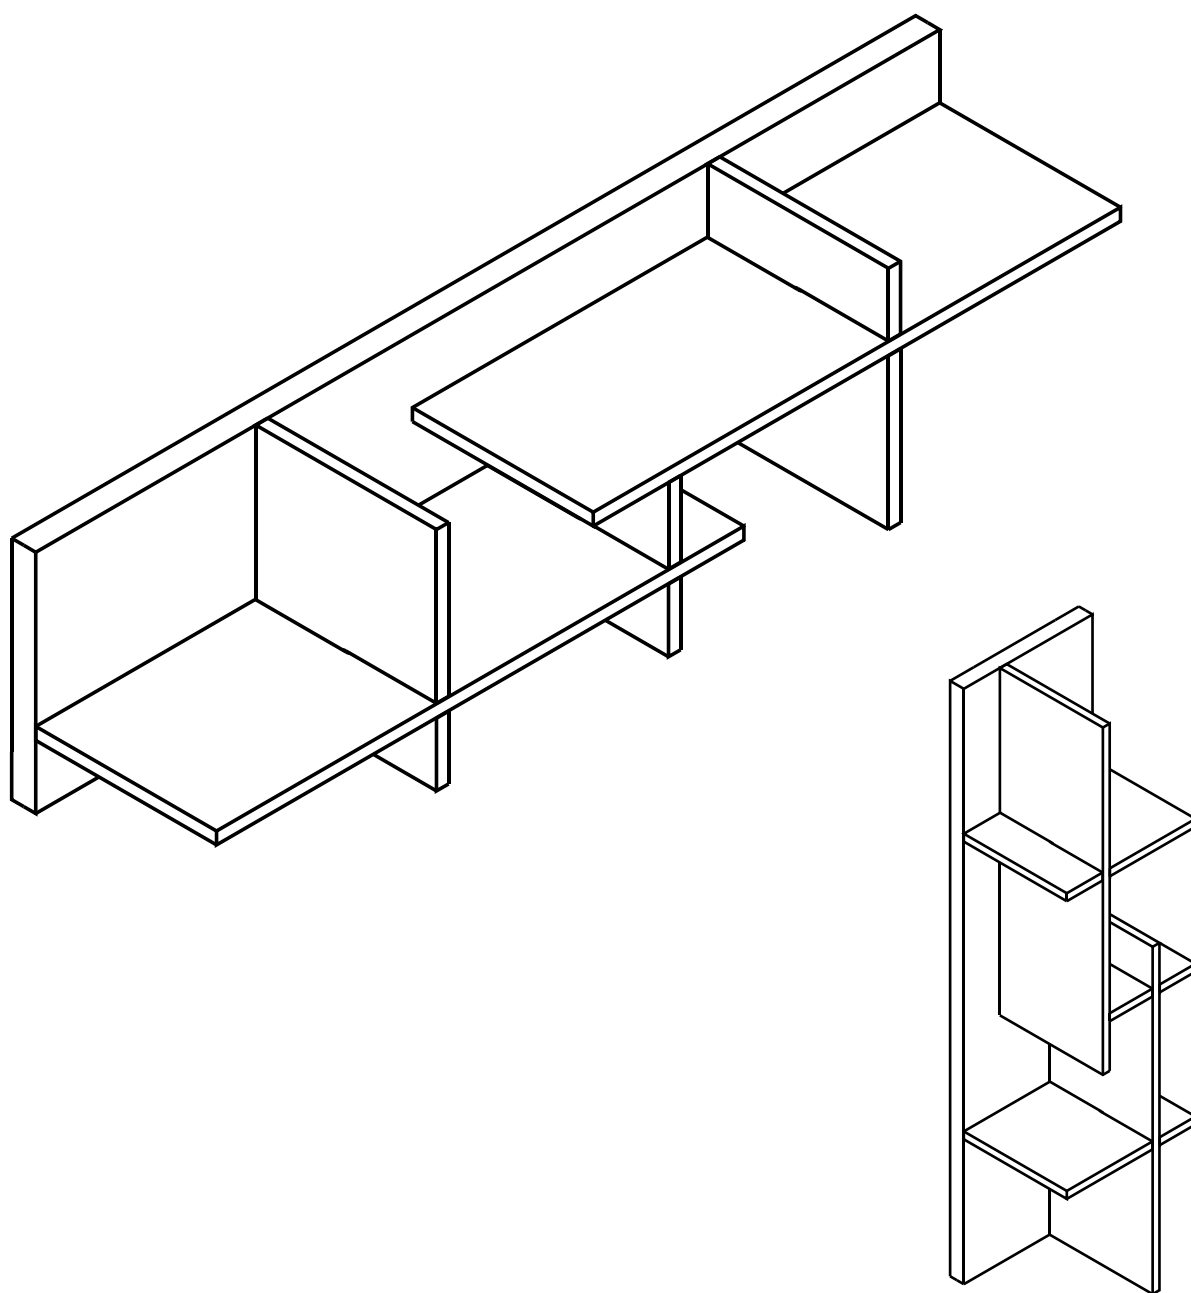

## Wall Shelf A W120H30

# CONNECT SYSTEM

**HARDWARE**

**x 4**

(8x35)

**x 2**

(8x35)

**x 4**

M4.5x60mm.

**x 4**

M4x25mm.

**x 4**

M4x50mm.

**x 12**

**1.**

**2.**

**3.**