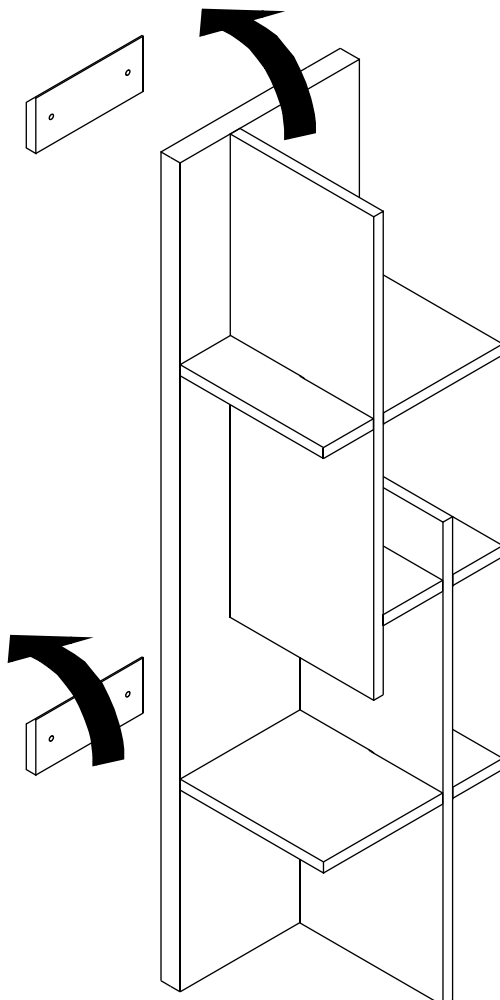

## Wall Shelf A W120H30

# CONNECT SYSTEM

**HARDWARE**

**x 4**

(8x35)

**x 2**

(8x35)

**x 4**

M4.5x60mm.

**x 4**

M4x25mm.

**x 4**

M4x50mm.

**x 12**

**1.**

**2.**

**3.**

**4.**

**5.**

**6.**

**7.**

8.

5.

**6.**

**7.**