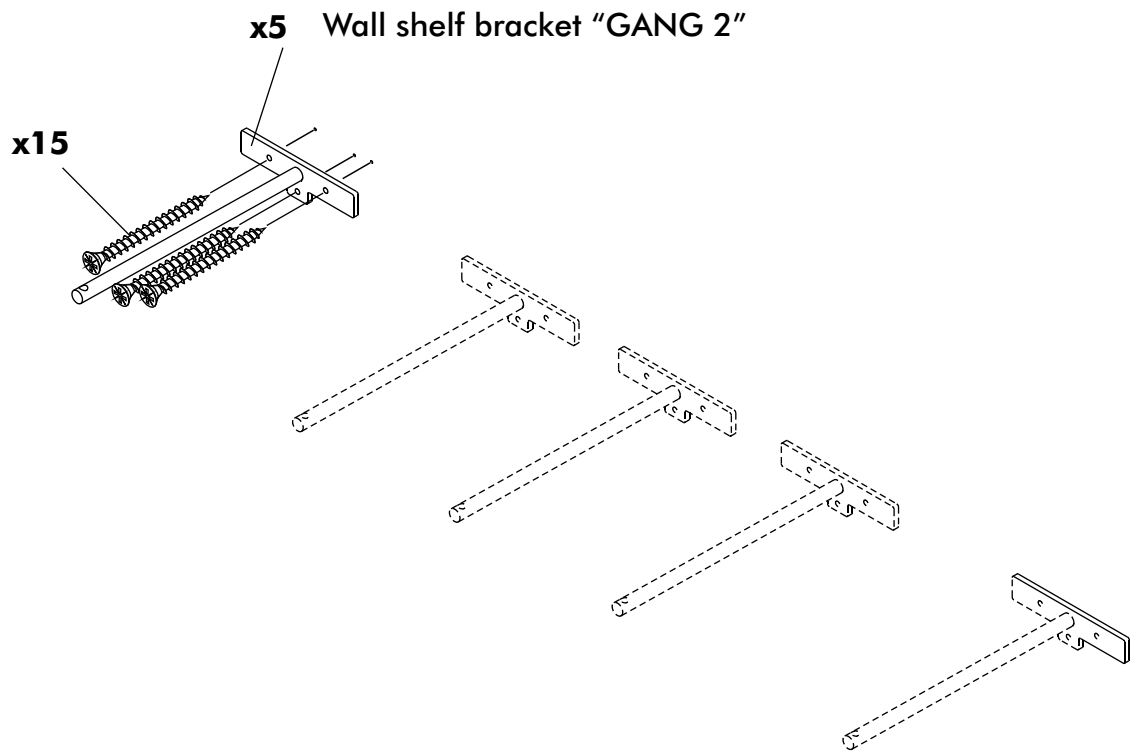

# ITALIVING

**Thick Shelf 210**

**HARDWARE**

**x 1**

M4x16mm.

**x 2**

**x 5**

M4x30mm.

**x 16**

M4x45mm.

**x 5**

**1.**

**2.**