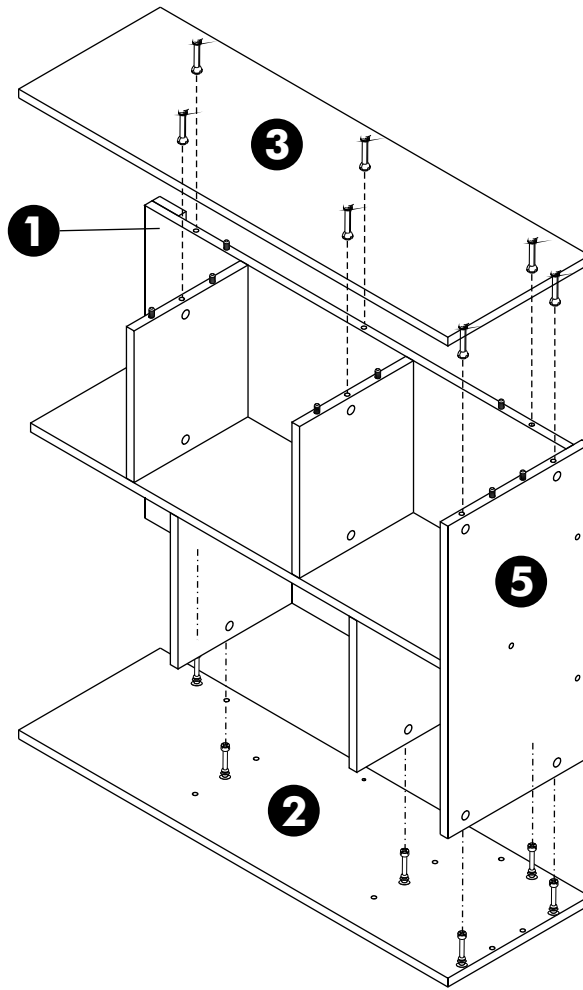

# ITALIVING

**Wall Storage B W60H90**

# CONNECT SYSTEM

**HARDWARE**

**x 18**

**x 18**

#8x35

**x 26**

M4.5x60mm.

**x 3**

M4x25mm.

**x 3**

M4x50mm.

**x 6**

**x 3**

**1.**

**2.**

**3.**

**4.**

**5.**

**6.**

**7.**

**8.**

**9.**

**10.**

11.