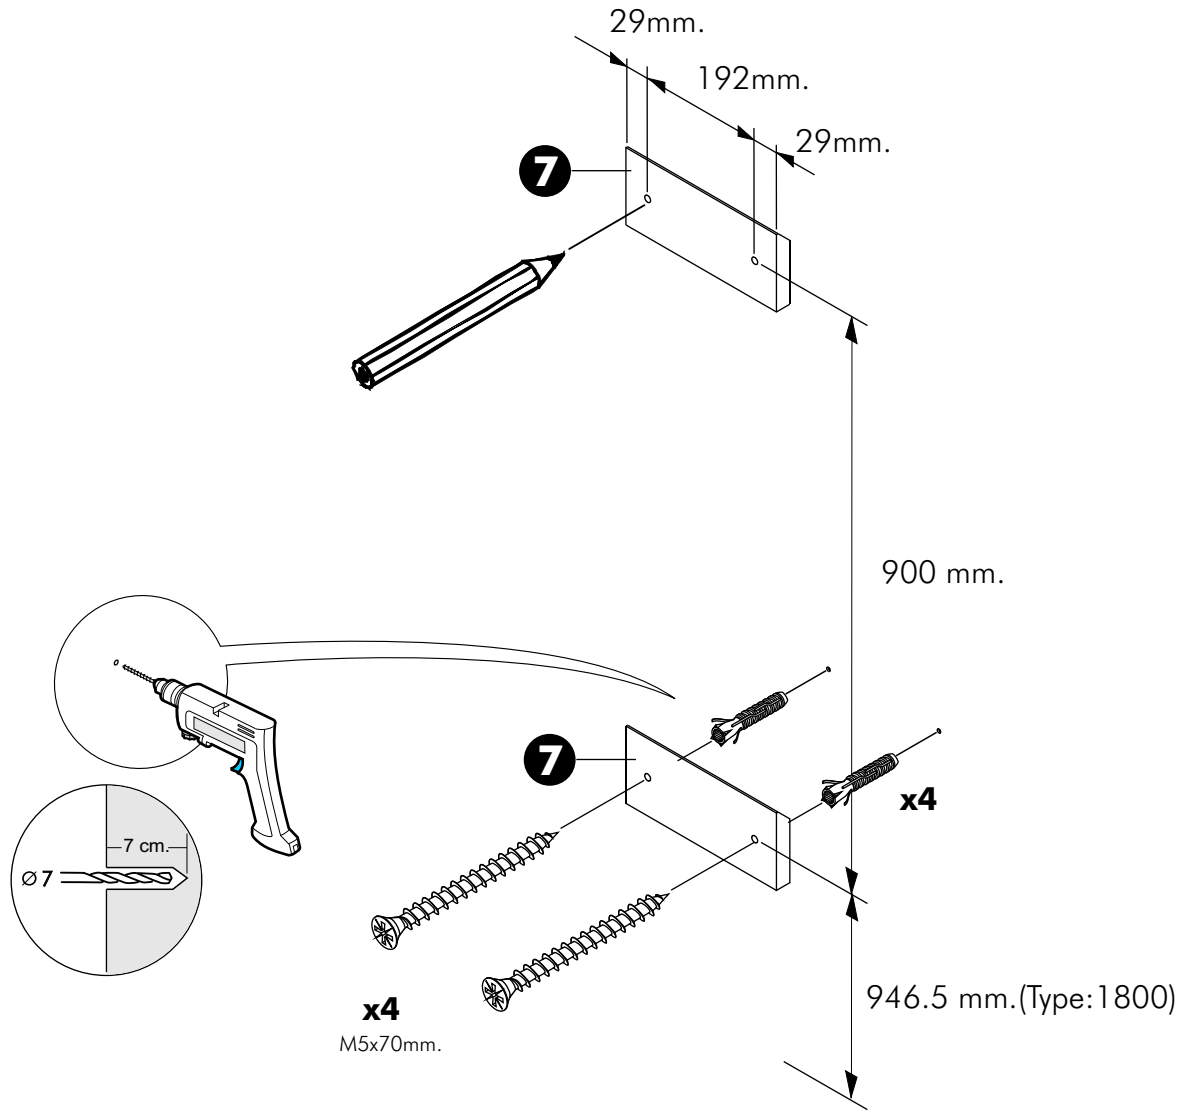

# CONNECT SYSTEM

**HARDWARE**

**x 8**

**x 8**

#8x35

**x 15**

M5x70mm.

**x 4**

**x 4**

**x 12**

**x 4**

M4x20mm.

**x 4**

**x 8**

M4x15mm.

**x 2/4**

**1.**

**2.**

**3.**

**4.**

**5.**

**6.**

**7.**

**8.**

x2 M4x15mm.

x8

LOWER

UPPER