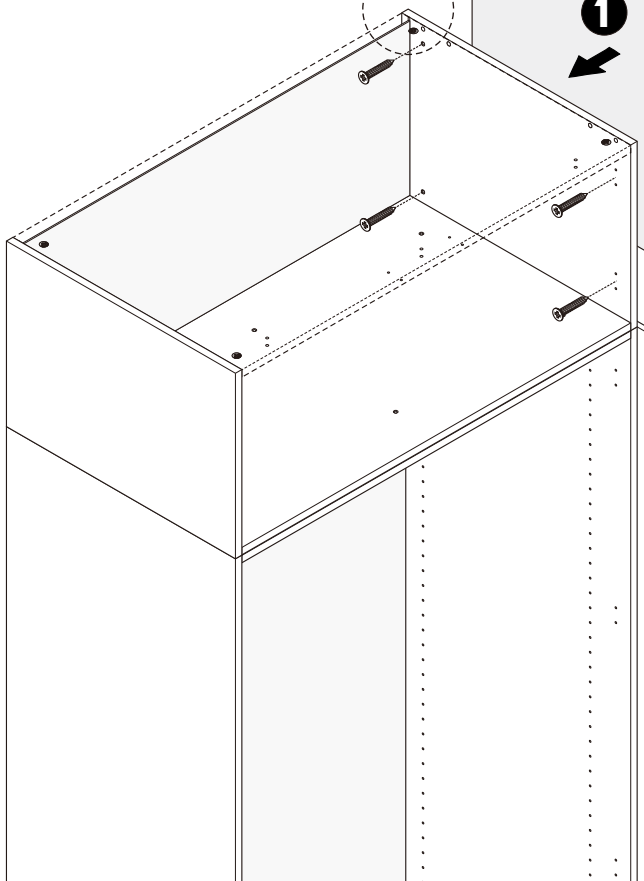

ITAL-SMART

Top side filler 60 cm.

HARDWARE

-BODY SET

M4x25mm.

X 4

PART

1.

Top side filler 60cm
110025867,110025868,110025869
110025866,110025867

Top box 100 cm/57
110025619

x4

Ø 5mm.

Top box 50 cm/57
110025620

Top side filler 60cm
110025867,110025868,110025869
110025866,110025867

Top box 100 cm/57
110025619

Top box 50 cm/57
110025620

Top side filler 60cm
110025867,110025868,110025869
110025866,110025867

Top side filler 60cm
110025867,110025868,110025869
110025866,110025867