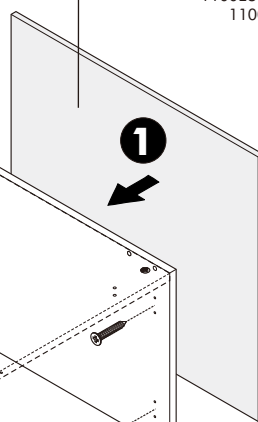

ITAL-SMART

Top side filler 60 cm.

HARDWARE

-BODY SET

M4x25mm.

X 4

PART

1.

Top side filler 60cm
110025867,110025868,110025869
110025866,110025867

Top box 100 cm/57
110025619

x4

Ø 5mm.

Top box 50 cm/57
110025620

Top side filler 60cm
110025867,110025868,110025869
110025866,110025867

Top box 100 cm/57
110025619

Top box 50 cm/57
110025620

Top side filler 60cm
110025867,110025868,110025869
110025866,110025867

Top side filler 60cm
110025867,110025868,110025869
110025866,110025867