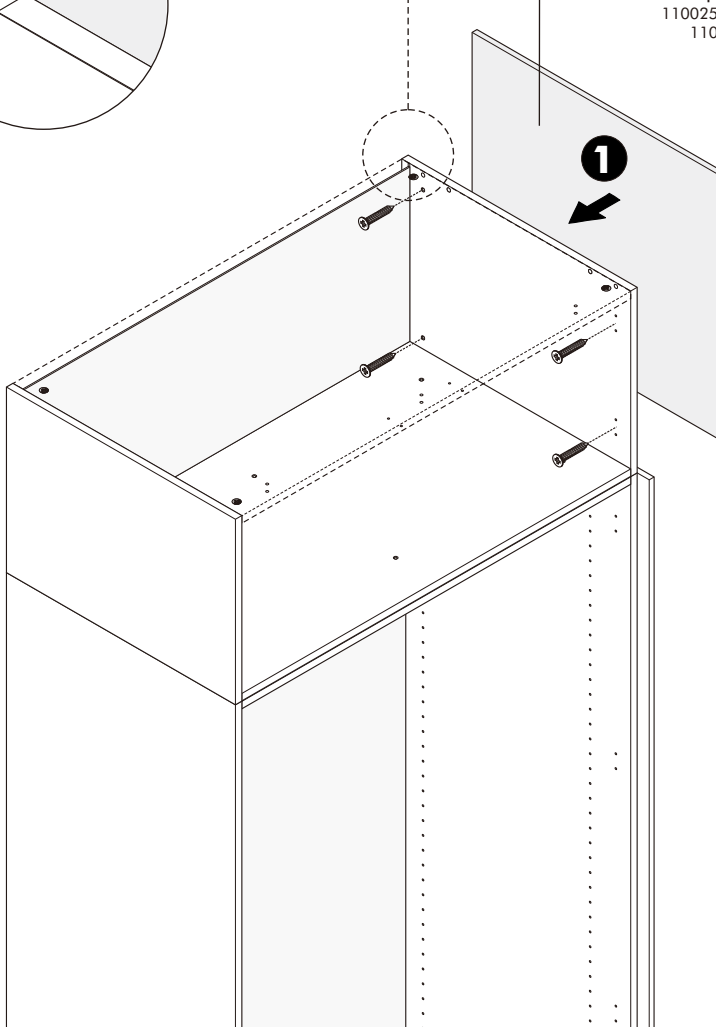

ITAL-SMART

Top side filler 60 cm.

HARDWARE

-BODY SET

M4x25mm.

X 4

PART

1.

Top side filler 60cm
110025867,110025868,110025869
110025866,110025867

Top box 100 cm/57
110025619

x4

Top box 50 cm/57
110025620

Top side filler 60cm
110025867,110025868,110025869
110025866,110025867

Top box 100 cm/57
110025619

Top box 50 cm/57
110025620

Top side filler 60cm
110025867,110025868,110025869
110025866,110025867

Top side filler 60cm
110025867,110025868,110025869
110025866,110025867