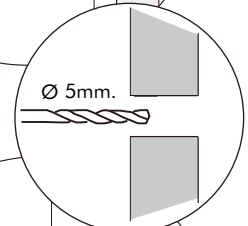

ITAL-SMART

Top side filler 60 cm.

HARDWARE

-BODY SET

M4x25mm.

X 4

PART

1.

Top side filler 60cm
110025867,110025868,110025869
110025866,110025867

Top box 100 cm/57
110025619

x4

Top box 50 cm/57
110025620

Top side filler 60cm
110025867,110025868,110025869
110025866,110025867

Top box 100 cm/57
110025619

Top box 50 cm/57
110025620

Top side filler 60cm
110025867,110025868,110025869
110025866,110025867

Top side filler 60cm
110025867,110025868,110025869
110025866,110025867