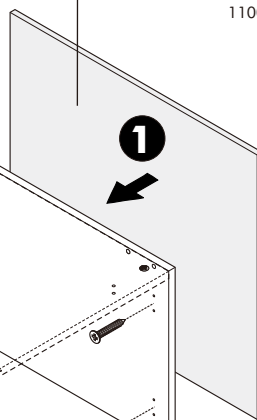

ITAL-SMART

Top side filler 60 cm.

HARDWARE

-BODY SET

M4x25mm.

X 4

PART

1.

Top side filler 60cm
110025867,110025868,110025869
110025866,110025867

Top box 100 cm/57
110025619

x4

Ø 5mm.

Top box 50 cm/57
110025620

Top side filler 60cm
110025867,110025868,110025869
110025866,110025867

Top box 100 cm/57
110025619

Top box 50 cm/57
110025620

Top side filler 60cm
110025867,110025868,110025869
110025866,110025867

Top side filler 60cm
110025867,110025868,110025869
110025866,110025867