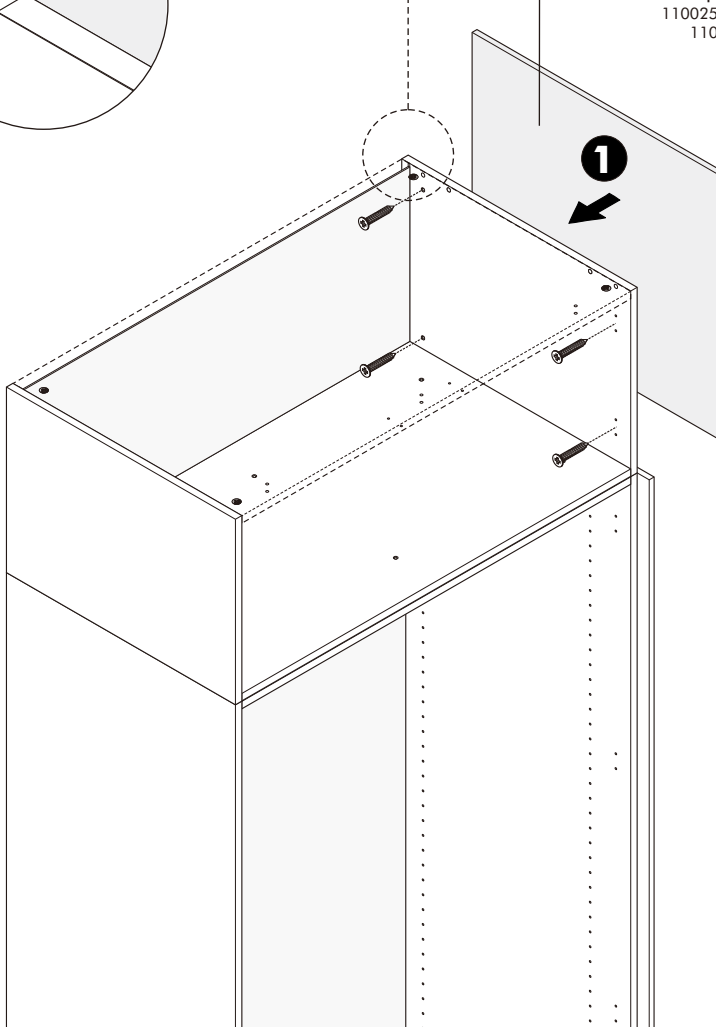

ITAL-SMART

Top side filler 60 cm.

HARDWARE

-BODY SET

M4x25mm.

X 4

PART

1.

Top side filler 60cm
110025867,110025868,110025869
110025866,110025867

Top box 100 cm/57
110025619

x4

Ø 5mm.

Top box 50 cm/57
110025620

Top side filler 60cm
110025867,110025868,110025869
110025866,110025867

Top box 100 cm/57
110025619

Top box 50 cm/57
110025620

Top side filler 60cm
110025867,110025868,110025869
110025866,110025867

Top side filler 60cm
110025867,110025868,110025869
110025866,110025867