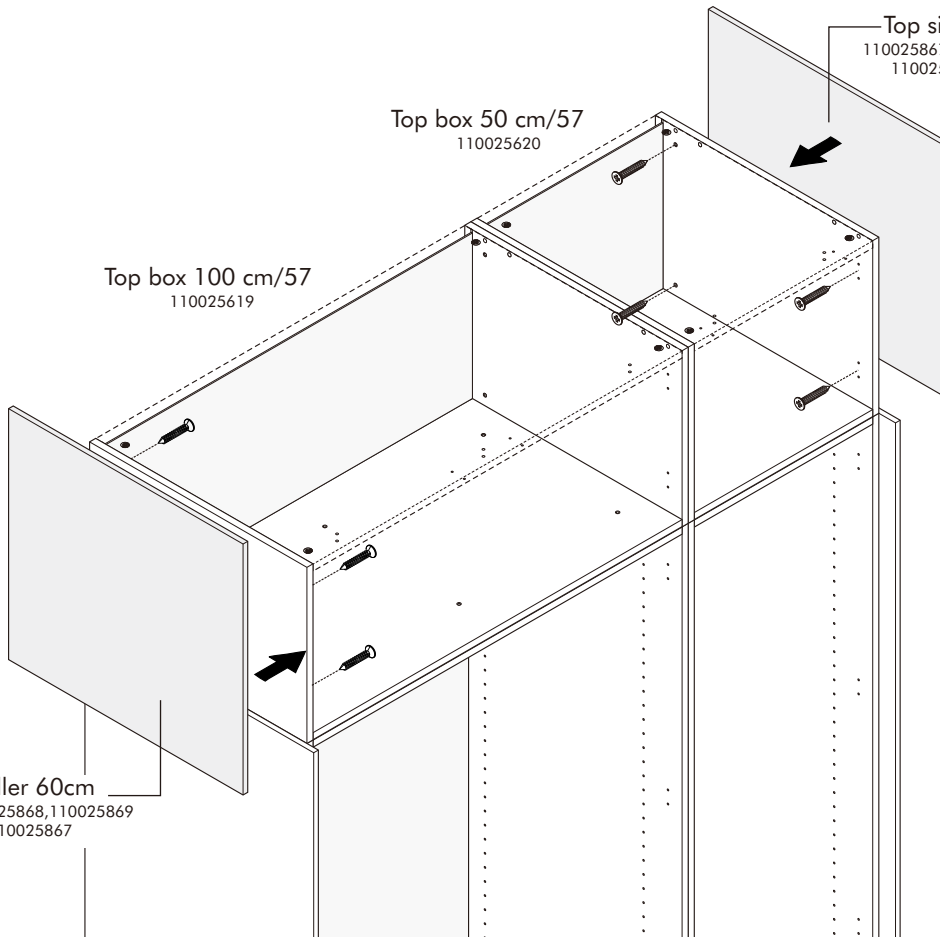

ITAL-SMART

Top side filler 60 cm.

HARDWARE

-BODY SET

M4x25mm.

X 4

PART

1.

Top side filler 60cm
110025867,110025868,110025869
110025866,110025867

Top box 100 cm/57
110025619

x4

Ø 5mm.

Top box 50 cm/57
110025620

Top side filler 60cm
110025867,110025868,110025869
110025866,110025867

Top box 100 cm/57
110025619

Top box 50 cm/57
110025620

Top side filler 60cm
110025867,110025868,110025869
110025866,110025867

Top side filler 60cm
110025867,110025868,110025869
110025866,110025867