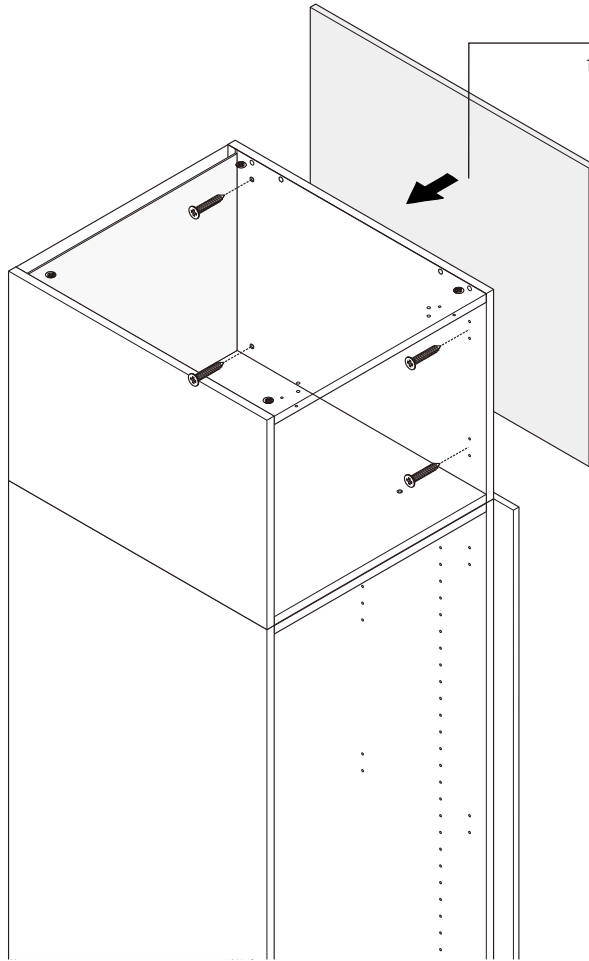

ITAL-SMART

Top side filler 60 cm.

HARDWARE

-BODY SET

M4x25mm.

X 4

PART

1.

Top side filler 60cm
110025867,110025868,110025869
110025866,110025867

Top box 100 cm/57
110025619

x4

Ø 5mm.

Top box 50 cm/57
110025620

Top side filler 60cm
110025867,110025868,110025869
110025866,110025867

Top box 100 cm/57
110025619

Top box 50 cm/57
110025620

Top side filler 60cm
110025867,110025868,110025869
110025866,110025867

Top side filler 60cm
110025867,110025868,110025869
110025866,110025867