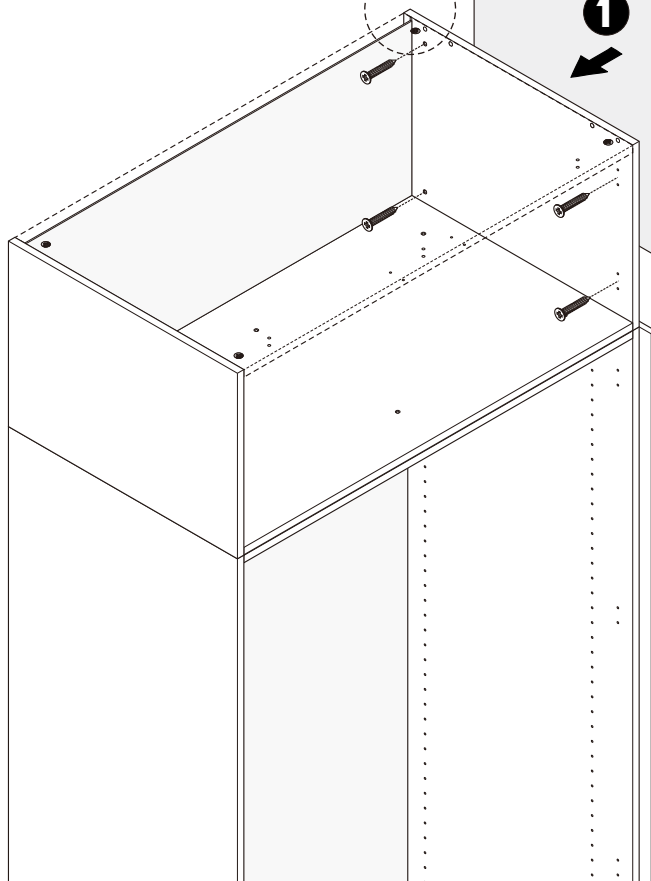

ITAL-SMART

Top side filler 60 cm.

HARDWARE

-BODY SET

M4x25mm.

X 4

PART

1.

Top side filler 60cm
110025867,110025868,110025869
110025866,110025867

Top box 100 cm/57
110025619

x4

Top box 50 cm/57
110025620

Top side filler 60cm
110025867,110025868,110025869
110025866,110025867

Top box 100 cm/57
110025619

Top box 50 cm/57
110025620

Top side filler 60cm
110025867,110025868,110025869
110025866,110025867

Top side filler 60cm
110025867,110025868,110025869
110025866,110025867