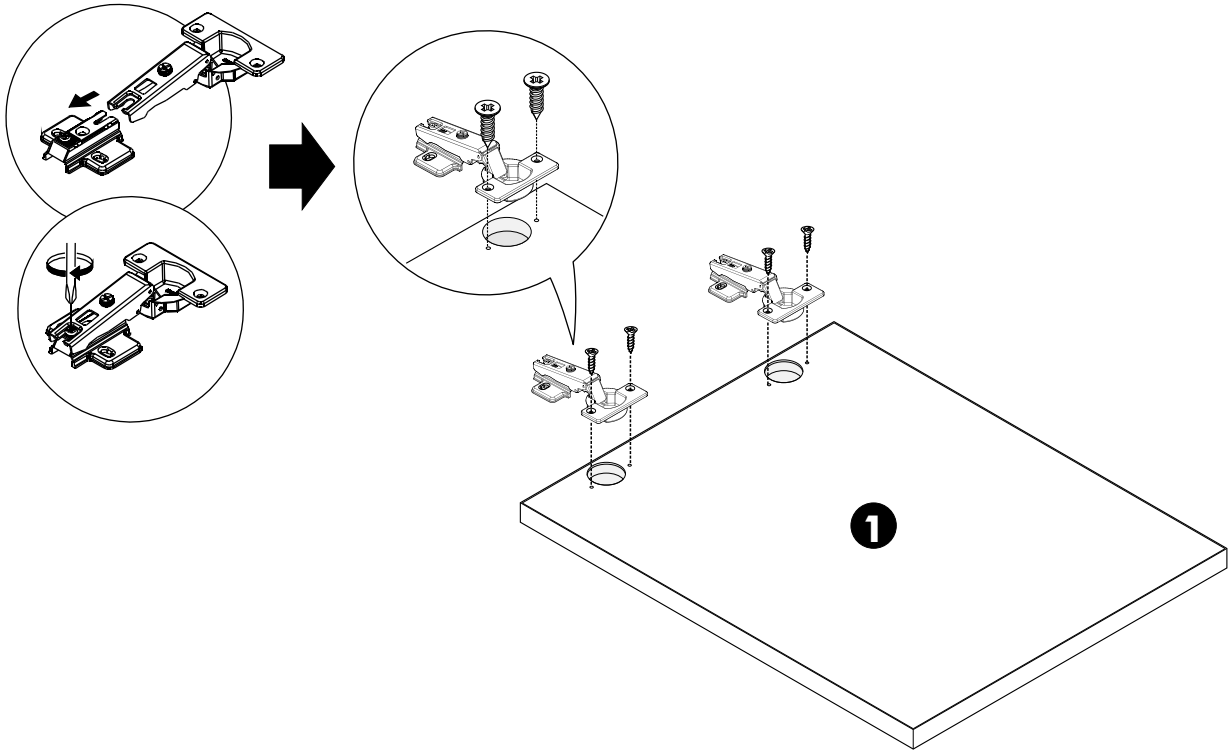

MONDE

Top door L/R no handle

CONNECT SYSTEM

1.

2.

OPTION:A

SET ITAL-SMART

2.

OPTION:B

SET ITAL-SMART