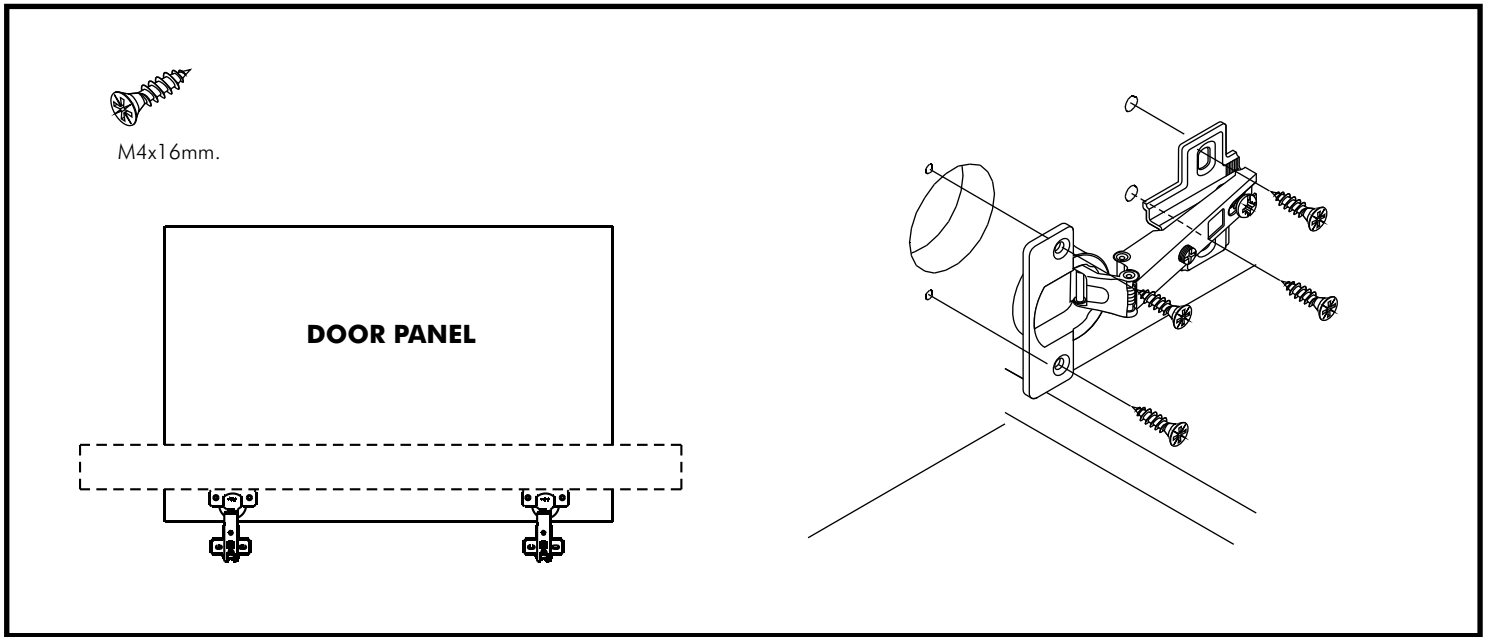

MONDE

Top door L/R no handle

CONNECT SYSTEM

1.

2.

OPTION:A

SET ITAL-SMART

2.