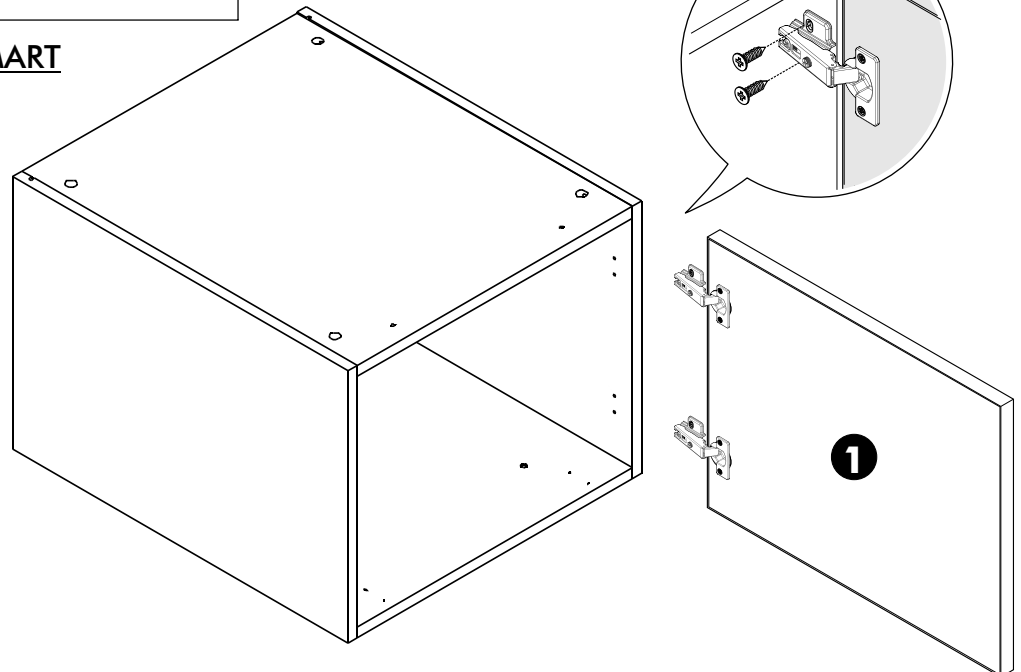

MONDE

Top door L/R no handle

CONNECT SYSTEM

1.

2.

OPTION:A

SET ITAL-SMART

2.

OPTION:B

SET ITAL-SMART