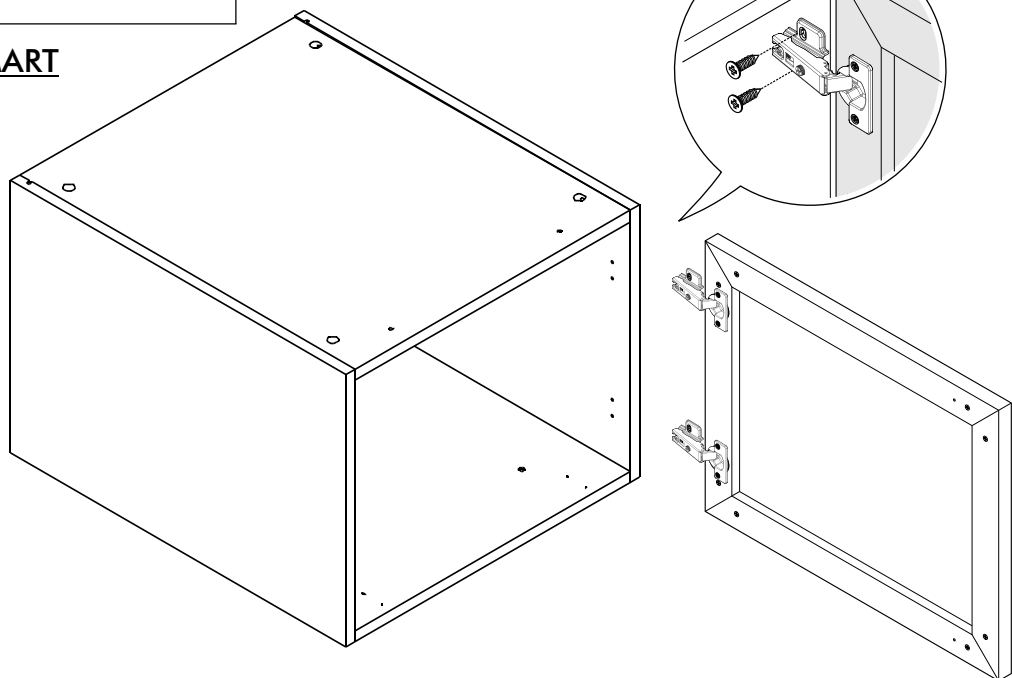

MONDE

Top glass door panel L/R

Top mirror door panel L/R

CONNECT SYSTEM

1.

2.

OPTION:A

SET ITAL-SMART

2.

OPTION:B

SET ITAL-SMART