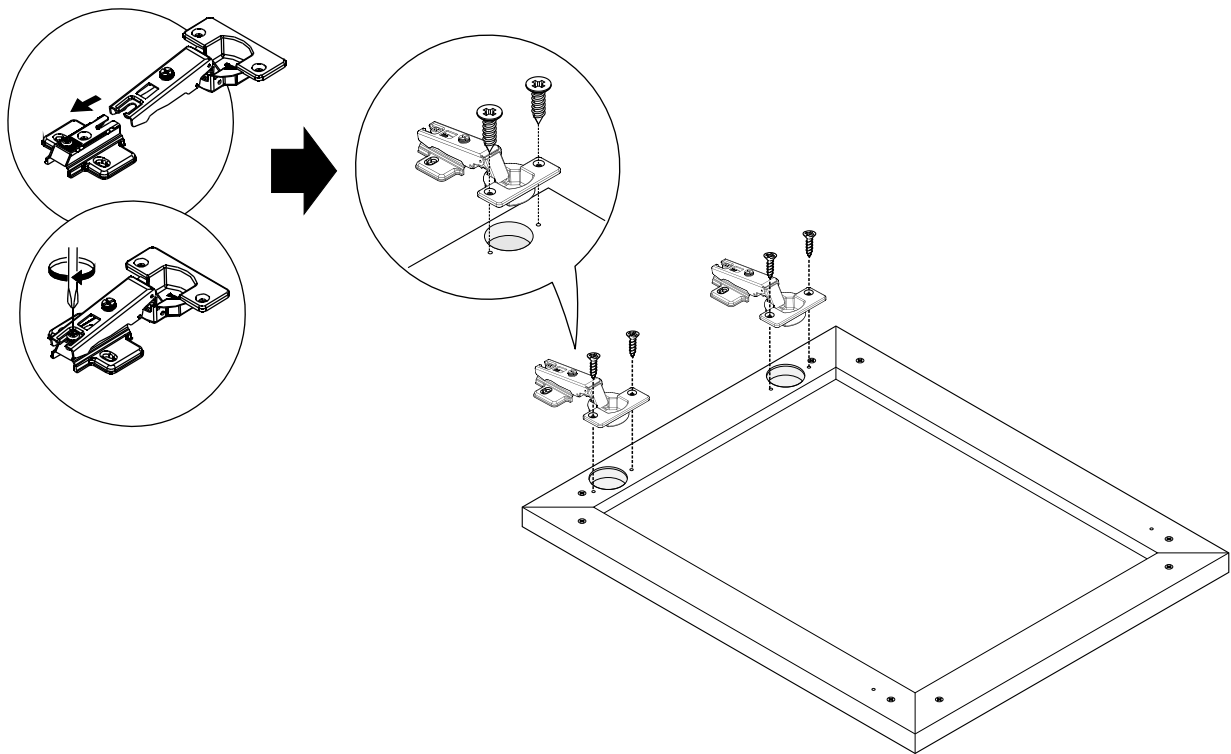

MONDE

Top glass door panel L/R

Top mirror door panel L/R

CONNECT SYSTEM

1.

2.

OPTION:A

SET ITAL-SMART

2.

OPTION:B

SET ITAL-SMART