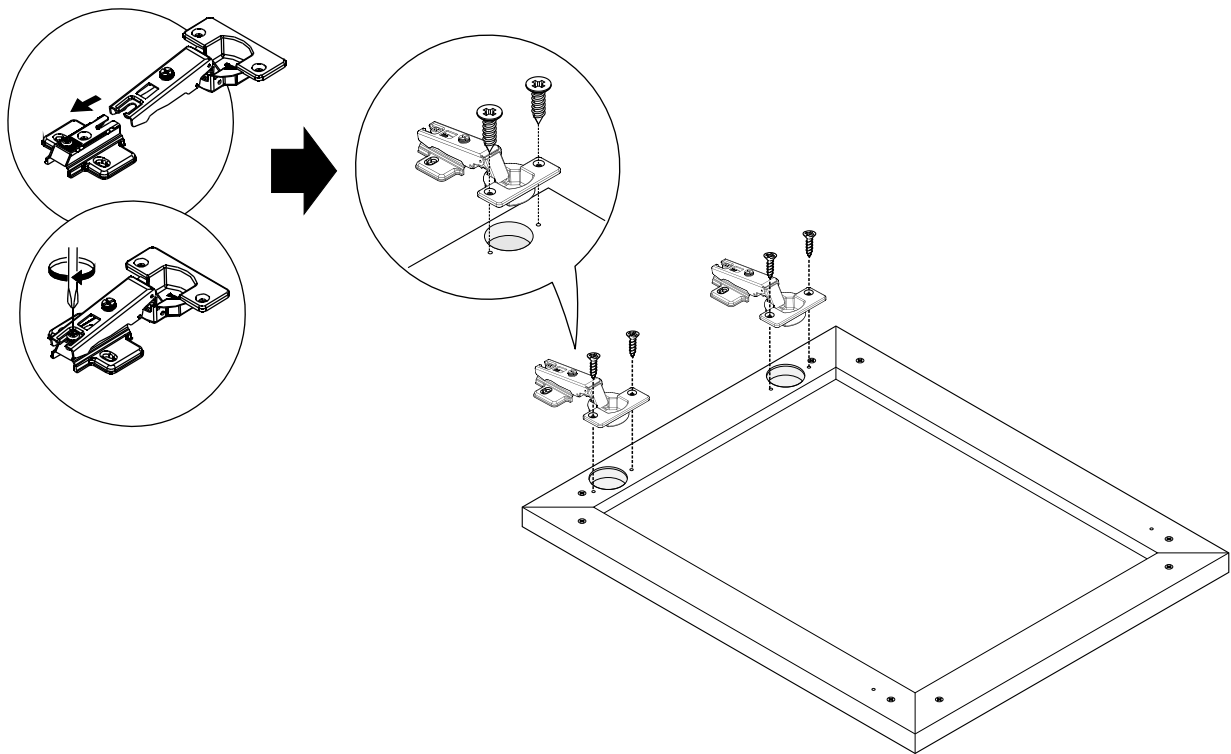

# MONDE

**Top door panel Catania L/R**

# CONNECT SYSTEM

1.

2.

**OPTION:A**

**SET ITAL-SMART**

**2.**

**OPTION:B**

**SET ITAL-SMART**