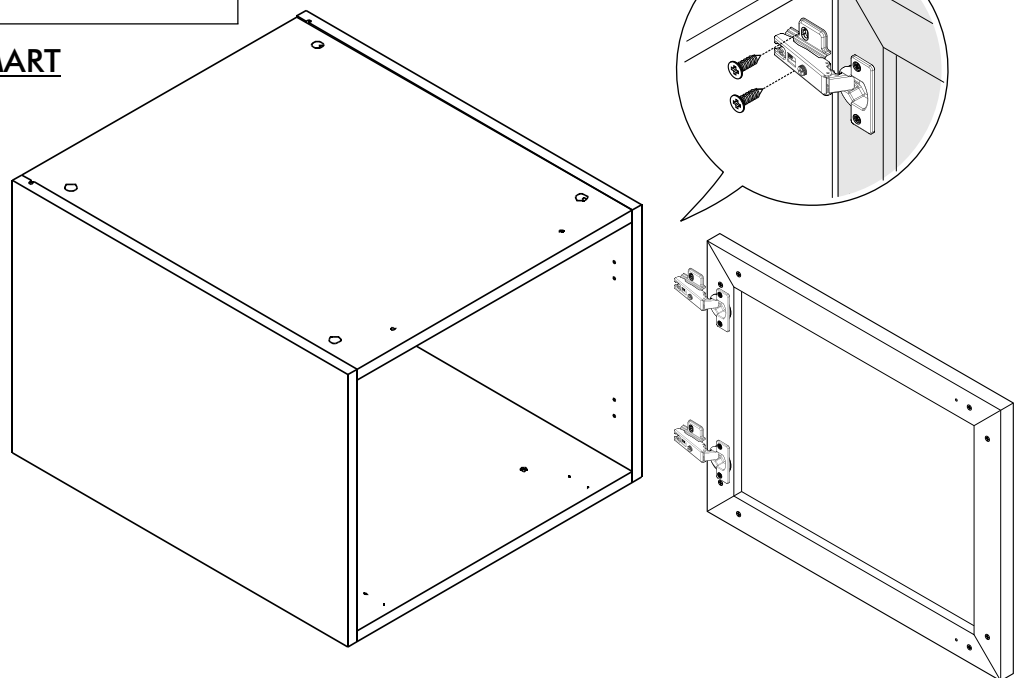

# MONDE

**Top door panel Catania L/R**

# CONNECT SYSTEM

1.

2.

**OPTION:A**

**SET ITAL-SMART**

**2.**

**OPTION:B**

**SET ITAL-SMART**