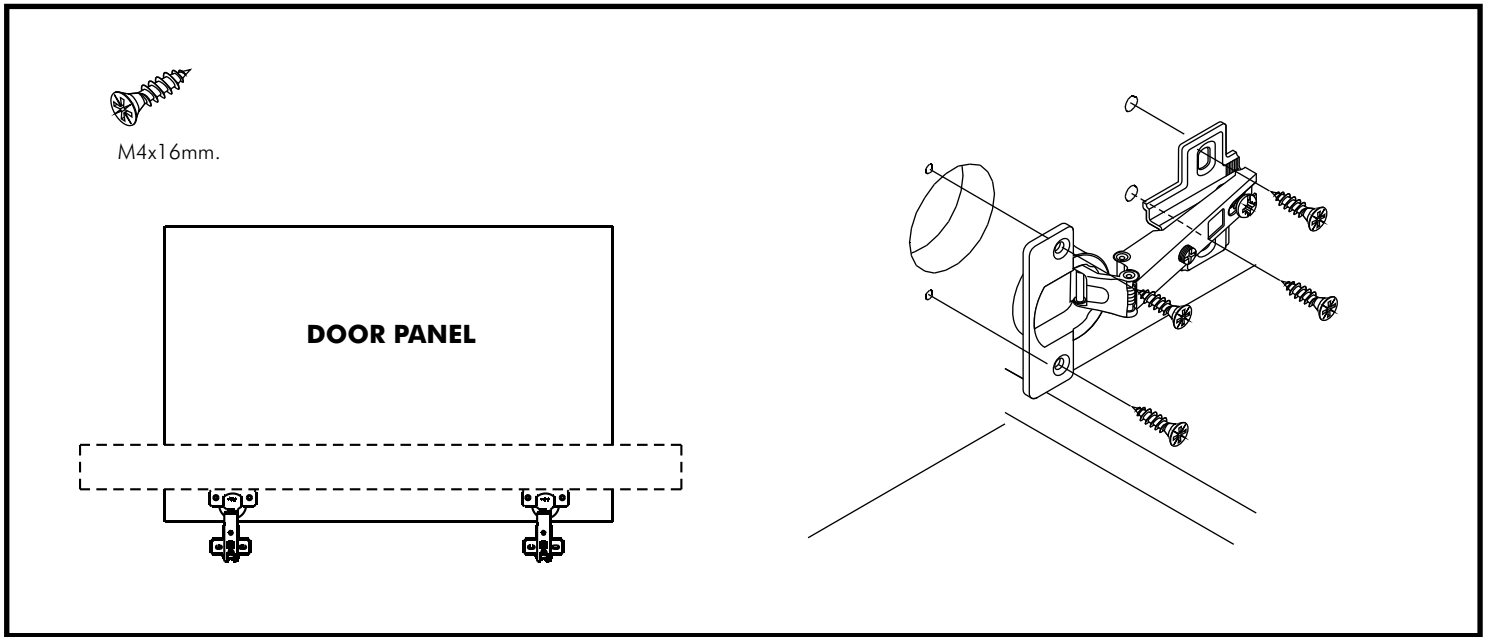

# MONDE

**Top door panel Catania L/R**

# CONNECT SYSTEM

1.

2.

**OPTION:A**

**SET ITAL-SMART**

**2.**

**OPTION:B**

**SET ITAL-SMART**