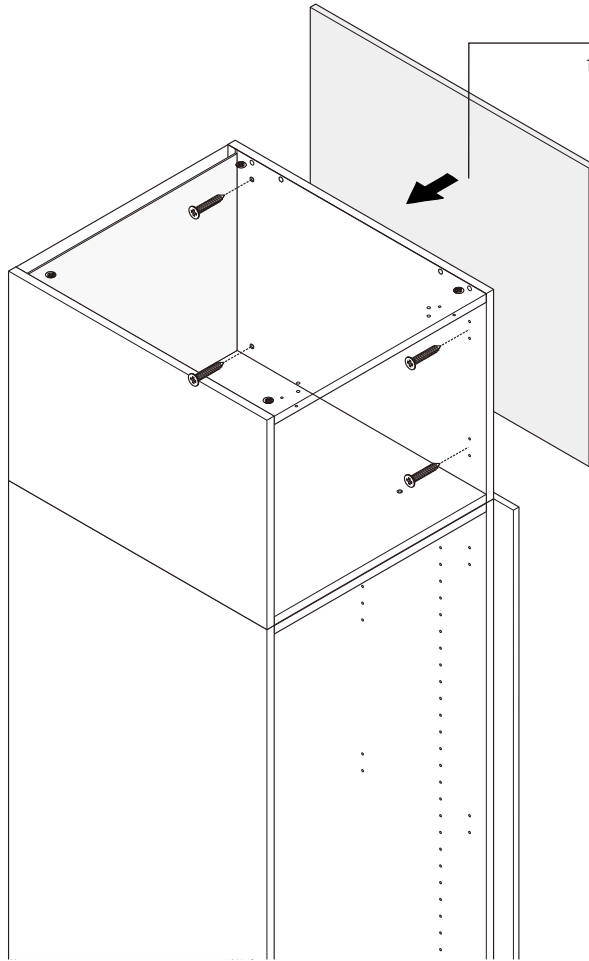

# ITAL-SMART

**Top side filler 60 cm.**

# HARDWARE

-BODY SET

M4x25mm.

**X 4**

# PART

**1.**

Top side filler 60cm  
110025867,110025868,110025869  
110025866,110025867

Top box 100 cm/57  
110025619

**x4**

Ø 5mm.

Top box 50 cm/57  
110025620

Top side filler 60cm  
110025867,110025868,110025869  
110025866,110025867

Top box 100 cm/57  
110025619

Top box 50 cm/57  
110025620

Top side filler 60cm  
110025867,110025868,110025869  
110025866,110025867

Top side filler 60cm  
110025867,110025868,110025869  
110025866,110025867