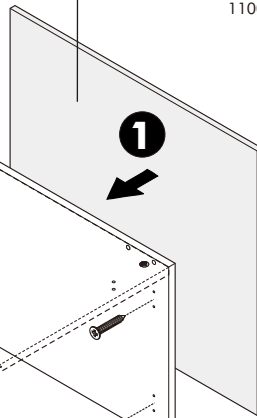

# ITAL-SMART

**Top side filler 60 cm.**

# HARDWARE

-BODY SET

M4x25mm.

**X 4**

# PART

**1.**

Top side filler 60cm  
110025867,110025868,110025869  
110025866,110025867

Top box 100 cm/57  
110025619

**x4**

Ø 5mm.

Top box 50 cm/57  
110025620

Top side filler 60cm  
110025867,110025868,110025869  
110025866,110025867

Top box 100 cm/57  
110025619

Top box 50 cm/57  
110025620

Top side filler 60cm  
110025867,110025868,110025869  
110025866,110025867

Top side filler 60cm  
110025867,110025868,110025869  
110025866,110025867