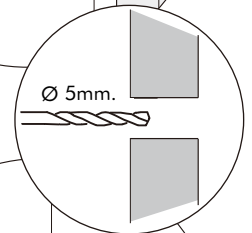

ITAL-SMART

Top side filler 60 cm.

HARDWARE

-BODY SET

M4x25mm.

X 4

PART

1.

Top side filler 60cm
110025867,110025868,110025869
110025866,110025867

Top box 100 cm/57
110025619

x4

Top box 50 cm/57
110025620

Top side filler 60cm
110025867,110025868,110025869
110025866,110025867

Top box 100 cm/57
110025619

Top box 50 cm/57
110025620

Top side filler 60cm
110025867,110025868,110025869
110025866,110025867

Top side filler 60cm
110025867,110025868,110025869
110025866,110025867