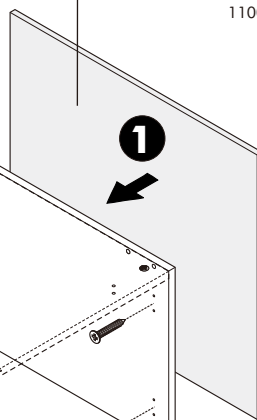

ITAL-SMART

Top side filler 60 cm.

HARDWARE

-BODY SET

M4x25mm.

X 4

PART

1.

Top side filler 60cm
110025867,110025868,110025869
110025866,110025867

Top box 100 cm/57
110025619

x4

Top box 50 cm/57
110025620

Top side filler 60cm
110025867,110025868,110025869
110025866,110025867

Top box 100 cm/57
110025619

Top box 50 cm/57
110025620

Top side filler 60cm
110025867,110025868,110025869
110025866,110025867

Top side filler 60cm
110025867,110025868,110025869
110025866,110025867