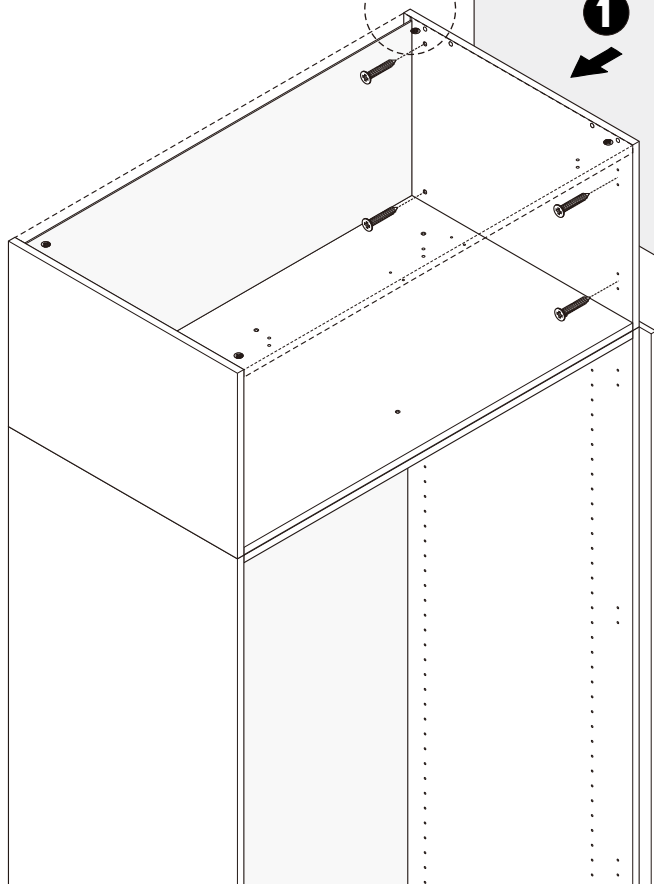

ITAL-SMART

Top side filler 60 cm.

HARDWARE

-BODY SET

M4x25mm.

X 4

PART

1.

Top side filler 60cm
110025867,110025868,110025869
110025866,110025867

Top box 100 cm/57
110025619

x4

Top box 50 cm/57
110025620

Top side filler 60cm
110025867,110025868,110025869
110025866,110025867

Top box 100 cm/57
110025619

Top box 50 cm/57
110025620

Top side filler 60cm
110025867,110025868,110025869
110025866,110025867

Top side filler 60cm
110025867,110025868,110025869
110025866,110025867