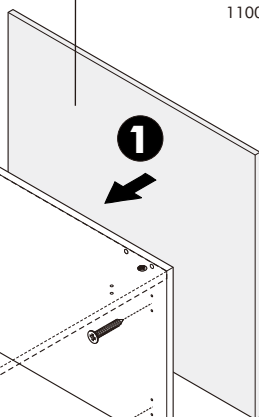

ITAL-SMART

Top side filler 60 cm.

HARDWARE

-BODY SET

M4x25mm.

X 4

PART

1.

Top side filler 60cm
110025867,110025868,110025869
110025866,110025867

Top box 100 cm/57
110025619

x4

Top box 50 cm/57
110025620

Top side filler 60cm
110025867,110025868,110025869
110025866,110025867

Top box 100 cm/57
110025619

Top box 50 cm/57
110025620

Top side filler 60cm
110025867,110025868,110025869
110025866,110025867

Top side filler 60cm
110025867,110025868,110025869
110025866,110025867