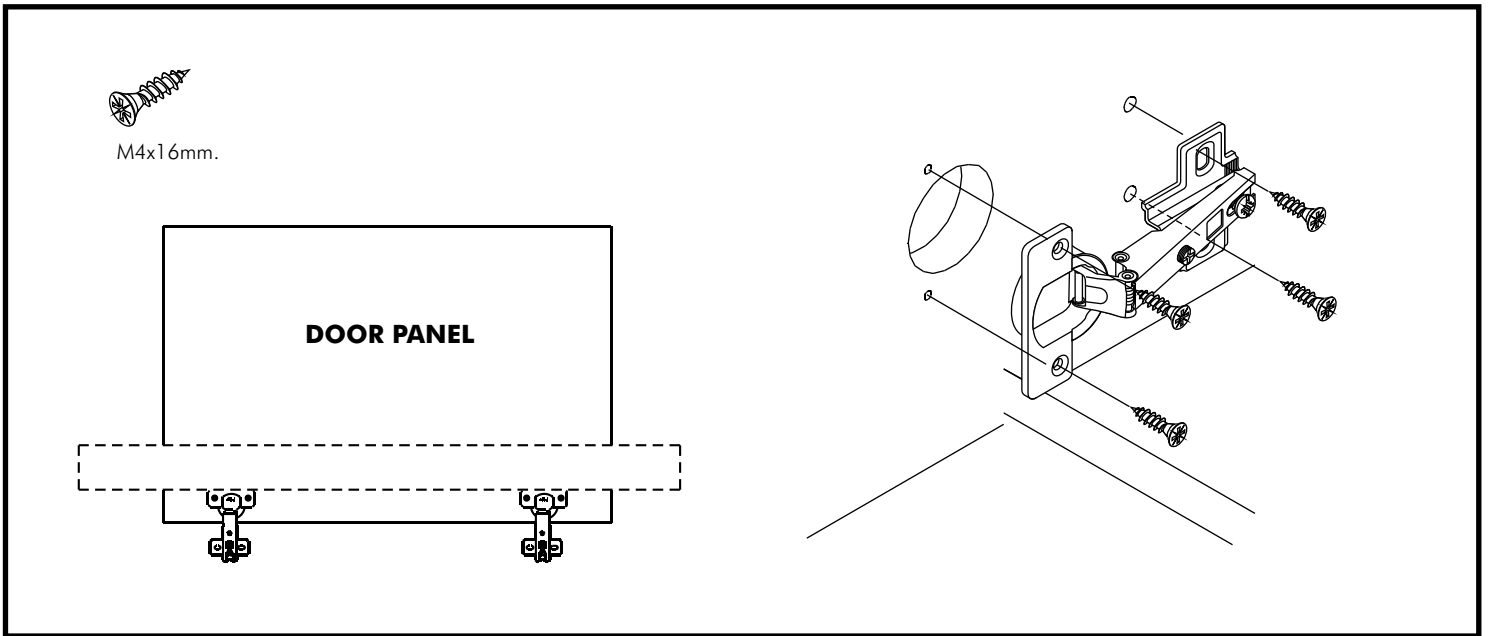

# ITAL-SMART

**Locker+Key 50cm/57**

Type:Left

Type:Right

# CONNECT SYSTEM

**HARDWARE**

**X 8**

**X 8**

(8x35)

**X 8**

**X 4**

**X 1**