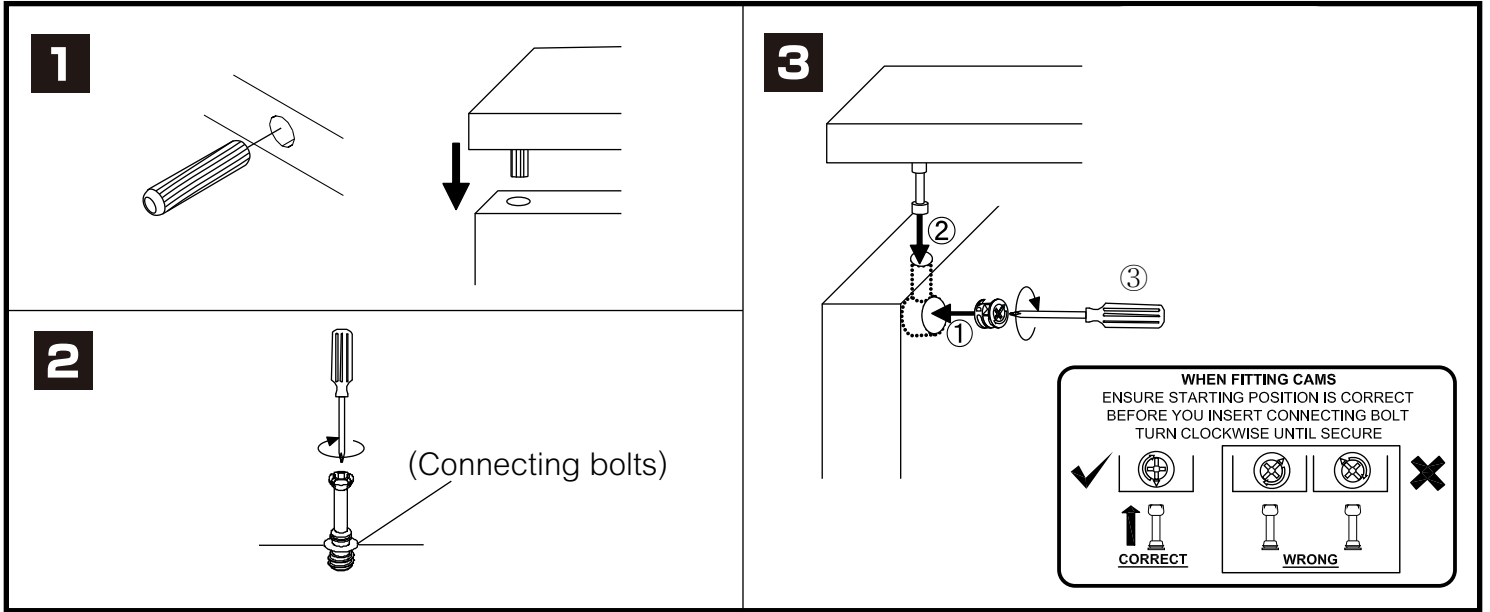

# ITAL-SMART

**Locker+Key 50cm/57**

Type:Left

Type:Right

# CONNECT SYSTEM

**HARDWARE**

**X 8**

**X 8**

(8x35)

**X 8**

**X 4**

**X 1**