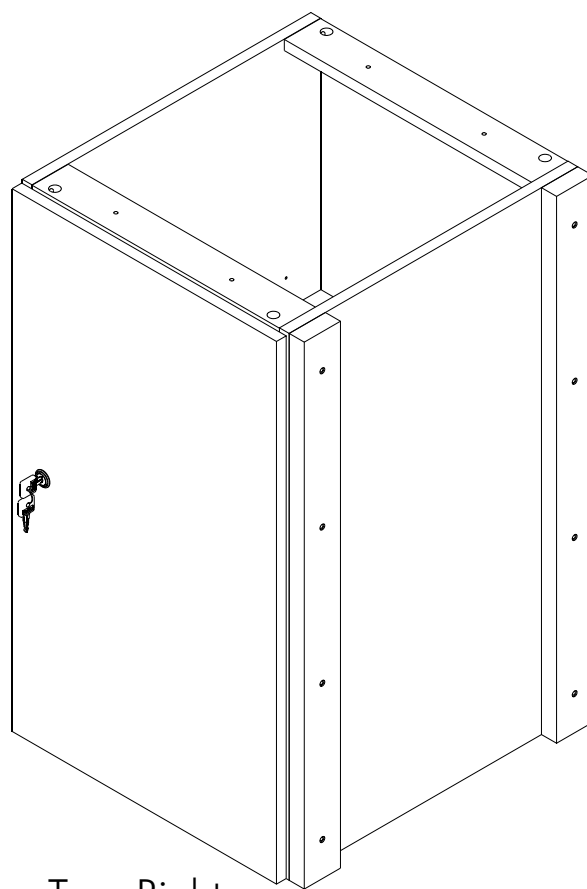

# ITAL-SMART

**Locker+Key 50cm/57**

Type:Left

Type:Right

# CONNECT SYSTEM

**HARDWARE**

**X 8**

**X 8**

(8x35)

**X 8**

**X 4**

**X 1**