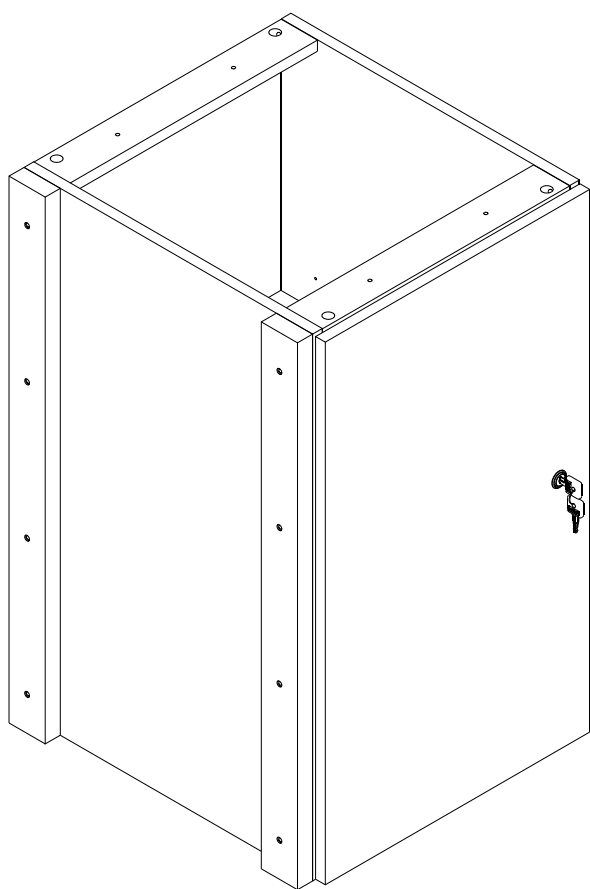

# ITAL-SMART

**Locker+Key 50cm/57**

Type:Left

Type:Right

# CONNECT SYSTEM

**HARDWARE**

**X 8**

**X 8**

(8x35)

**X 8**

**X 4**

**X 1**