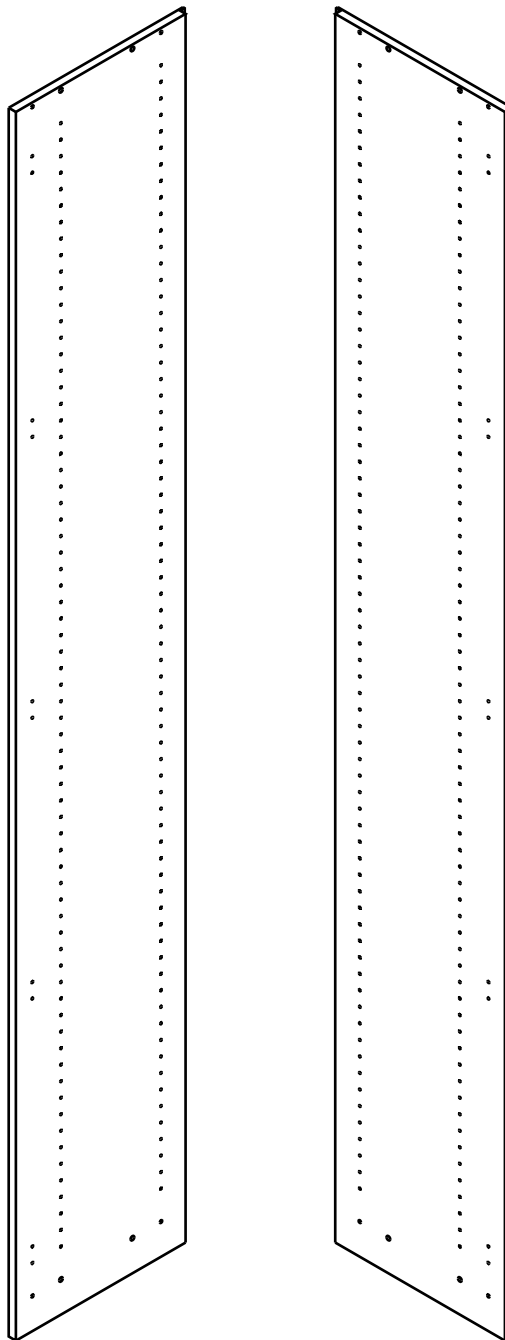

ITAL-SMART

Side panel L/R 39

HARDWARE

M4x25mm.

X 10

M4x16mm.

X 8

X 4

Top & Bottom panel 100/39
110025599

Top & Bottom panel 50/39
110025600

1.

Side filler 40cm
110025601.02.03.04

Side filler 40cm
110025601.02.03.04

x10

Ø 5mm.

Side filler 40cm
110025601,02,03,04

Side filler 40cm
110025601,02,03,04