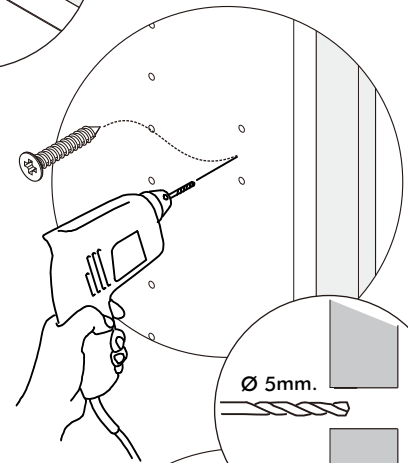

Top & Bottom panel 100/39
110025599

Top & Bottom panel 50/39
110025600

1.

Side filler 40cm
110025601.02.03.04

Side filler 40cm
110025601.02.03.04

x10

Ø 5mm.

Side filler 40cm
110025601,02,03,04