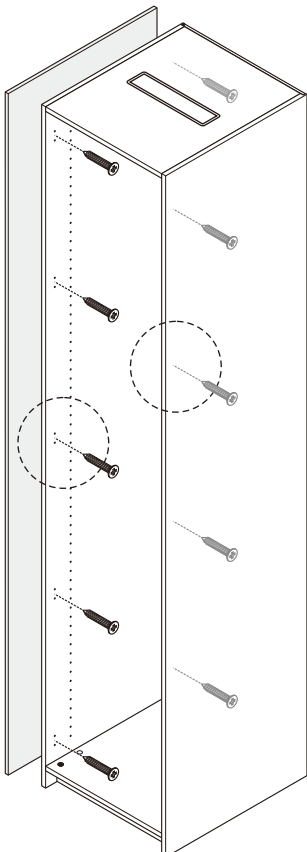

ITAL-SMART

Side panel L/R 39

HARDWARE

M4x25mm.

X 10

M4x16mm.

X 8

X 4

Top & Bottom panel 100/39
110025599

Top & Bottom panel 50/39
110025600

1.

Side filler 40cm
110025601.02.03.04

Side filler 40cm
110025601.02.03.04

x10

Ø 5mm.

Side filler 40cm
110025601,02,03,04

Side filler 40cm
110025601,02,03,04