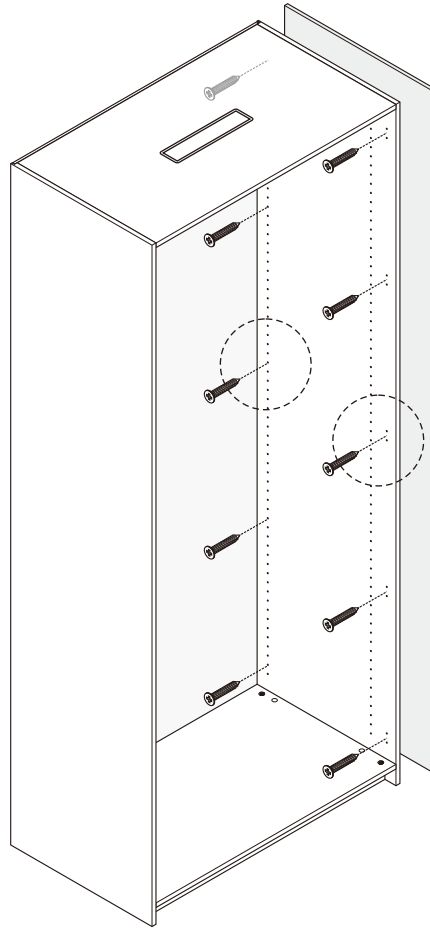

ITAL-SMART

Side panel L/R 39

HARDWARE

M4x25mm.

X 10

M4x16mm.

X 8

X 4

Top & Bottom panel 100/39
110025599

Top & Bottom panel 50/39
110025600

1.

Side filler 40cm
110025601.02.03.04

Side filler 40cm
110025601.02.03.04

x10

Ø 5mm.

Side filler 40cm
110025601,02,03,04

Side filler 40cm
110025601,02,03,04