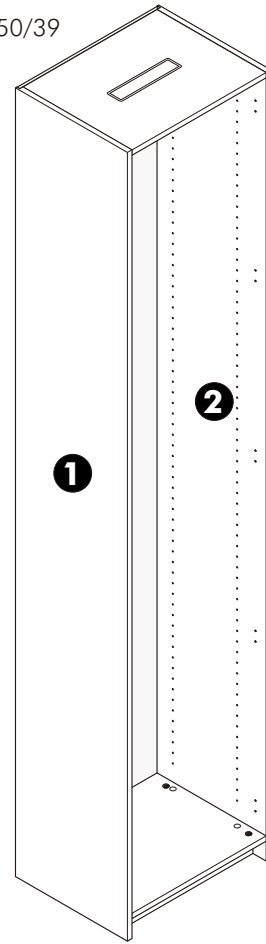

ITAL-SMART

Side panel L/R 39

HARDWARE

M4x25mm.

X 10

M4x16mm.

X 8

X 4

Top & Bottom panel 100/39
110025599

Top & Bottom panel 50/39
110025600

1.

Side filler 40cm
110025601.02.03.04

Side filler 40cm
110025601.02.03.04

x10

Ø 5mm.

Side filler 40cm
110025601,02,03,04

Side filler 40cm
110025601,02,03,04