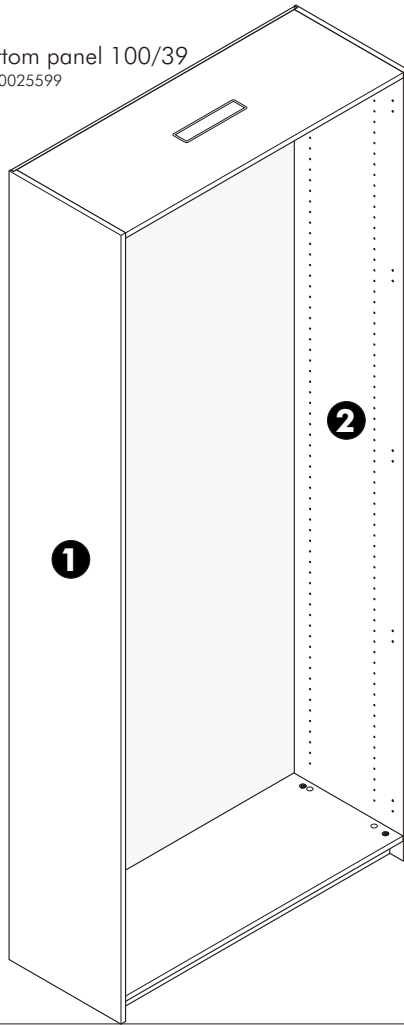

ITAL-SMART

Side panel L/R 39

HARDWARE

M4x25mm.

X 10

M4x16mm.

X 8

X 4

Top & Bottom panel 100/39
110025599

Top & Bottom panel 50/39
110025600

1.

Side filler 40cm
110025601.02.03.04

Side filler 40cm
110025601.02.03.04

x10

Ø 5mm.

Side filler 40cm
110025601,02,03,04

Side filler 40cm
110025601,02,03,04