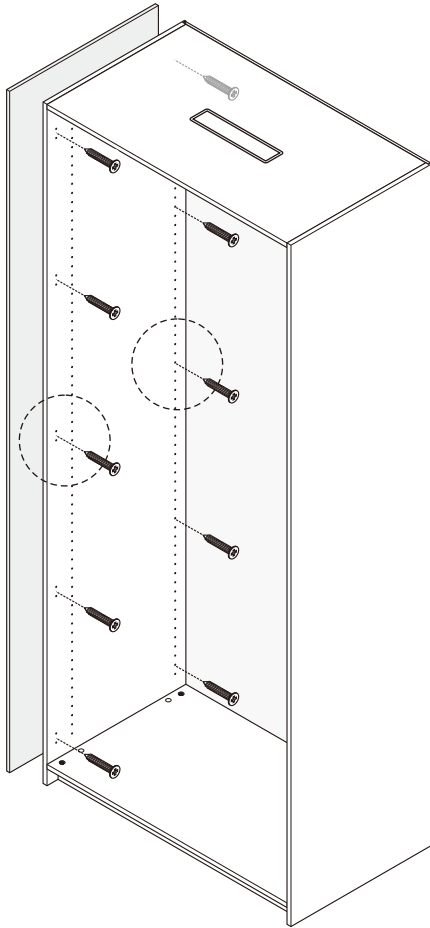

ITAL-SMART

Side panel L/R 39

HARDWARE

M4x25mm.

X 10

M4x16mm.

X 8

X 4

Top & Bottom panel 100/39
110025599

Top & Bottom panel 50/39
110025600

1.

Side filler 40cm
110025601.02.03.04

Side filler 40cm
110025601.02.03.04

x10

Ø 5mm.

Side filler 40cm
110025601,02,03,04

Side filler 40cm
110025601,02,03,04