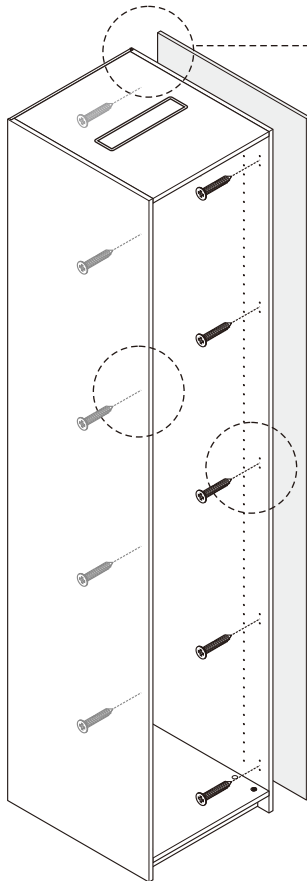

ITAL-SMART

Side panel L/R 39

HARDWARE

M4x25mm.

X 10

M4x16mm.

X 8

X 4

Top & Bottom panel 100/39
110025599

Top & Bottom panel 50/39
110025600

1.

Side filler 40cm
110025601.02.03.04

Side filler 40cm
110025601.02.03.04

x10

Ø 5mm.

Side filler 40cm
110025601,02,03,04

Side filler 40cm
110025601,02,03,04