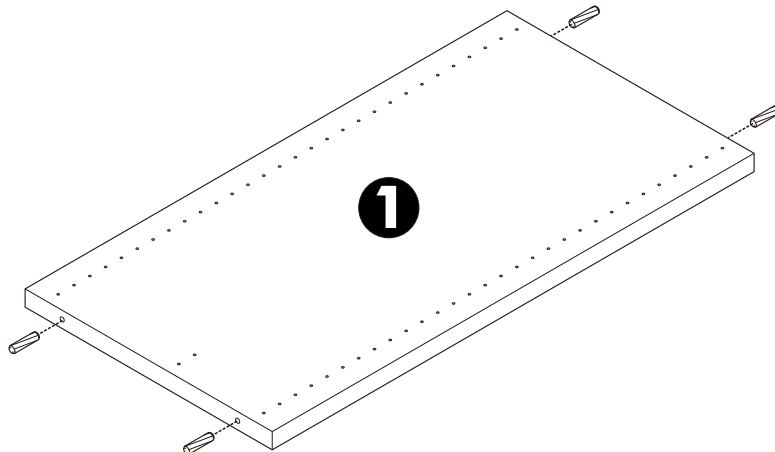

# HARDWARE

-BODY SET

8x35mm.

**x 4**

M4x40mm.

**x 1**

# PART

**1.**

**2.**

Top & Bottom panel 100cm/57  
110025628

**3.**

4

4.