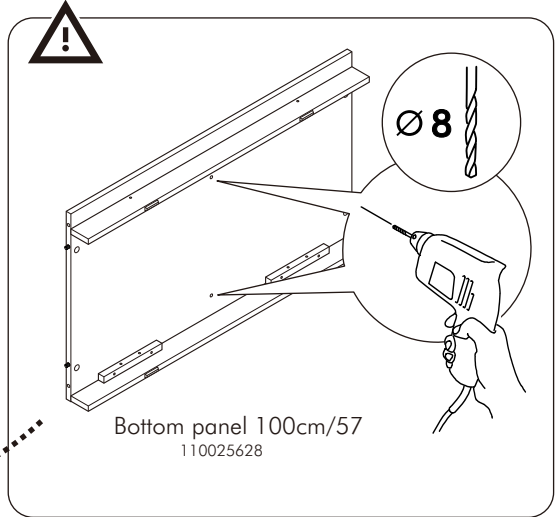

# HARDWARE

-BODY SET

8x35mm.

**x 4**

M4x40mm.

**x 1**

# PART

**1.**

**2.**

Top & Bottom panel 100cm/57  
110025628

**3.**

4

4.