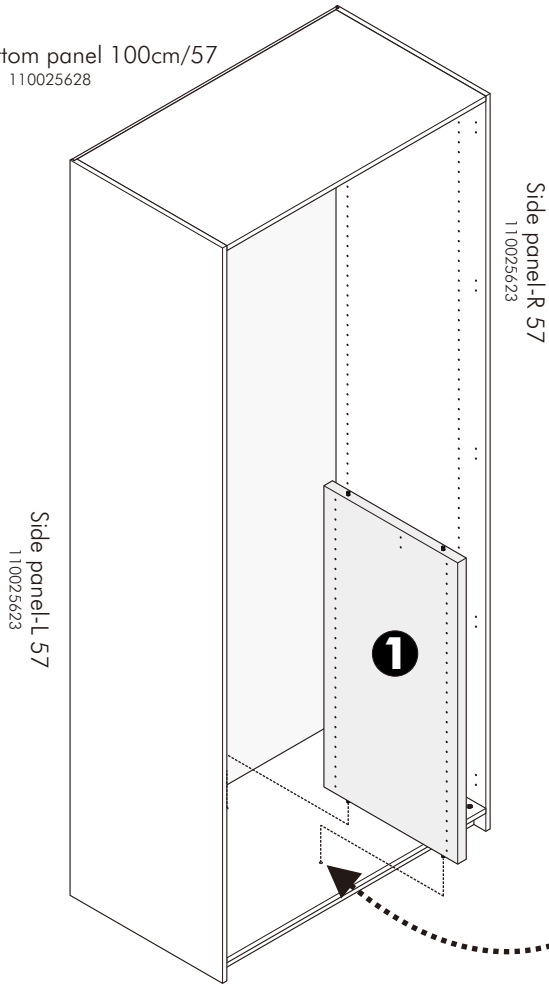

# HARDWARE

-BODY SET

8x35mm.

**x 4**

M4x40mm.

**x 1**

# PART

**1.**

**2.**

Top & Bottom panel 100cm/57  
110025628

**3.**

4

4.