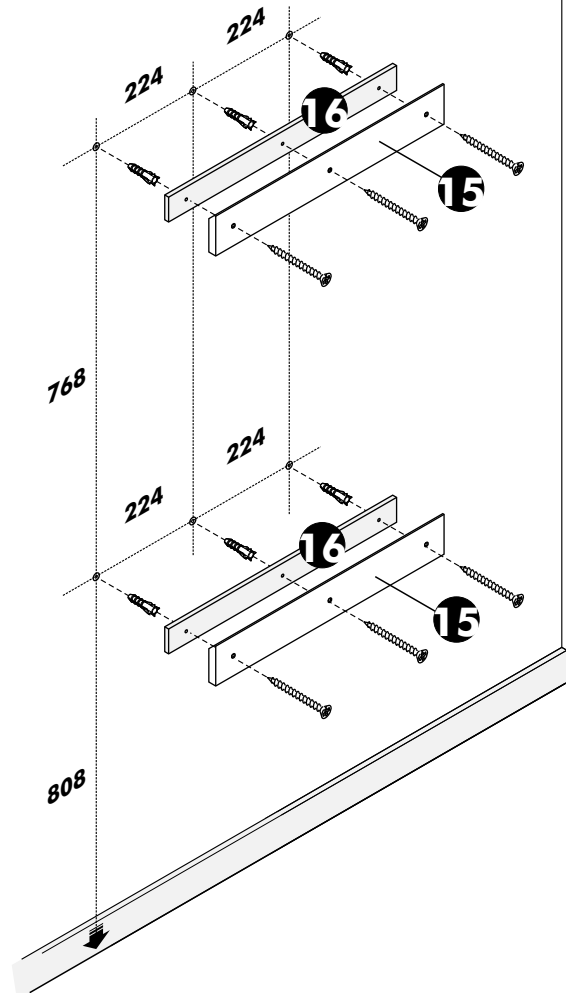

ARTISAN

Dressing table 60 CM.

CONNECT SYSTEM

HARDWARE

-BODY SET

X 8

X 8

X 18

7.

8.

9.

10.

11.

M4x40mm.		x 4
----------	---	------------

12.

M3.5x13mm.		x 6		x 1
------------	---	------------	---	------------

13.

14.

15.

16.

M4.5x60mm.		x 6
------------	--	------------

		x 6
--	--	------------