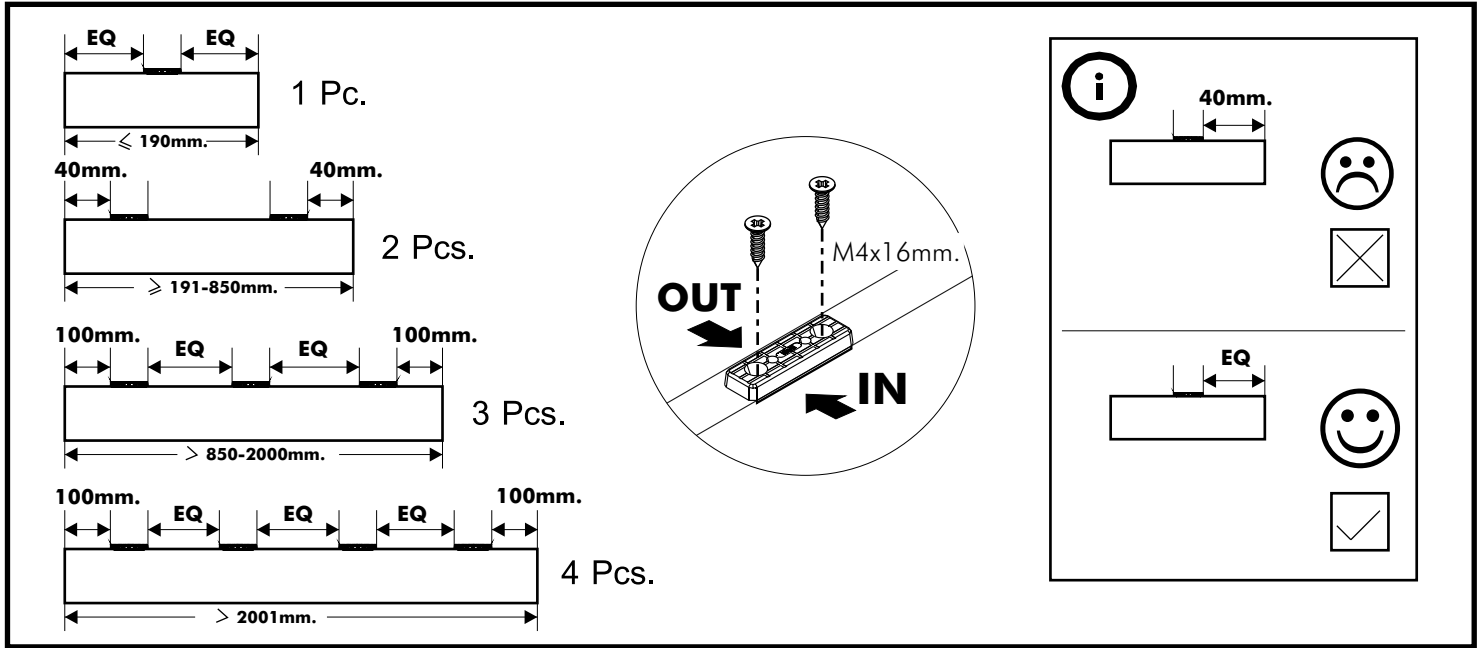

ARTISAN

Dressing table 60 CM.

CONNECT SYSTEM

HARDWARE

-BODY SET

X 8

X 8

X 18

X 8

X 2

X 2

X 4

X 6

X 6

X 8

X 1 set

7.

8.

9.

10.

11.

M4x40mm.		x 4
----------	---	------------

12.

M3.5x13mm.		x 6		x 1
------------	---	------------	---	------------

13.

14.

15.

16.

M4.5x60mm.		x 6
------------	--	------------

		x 6
--	--	------------