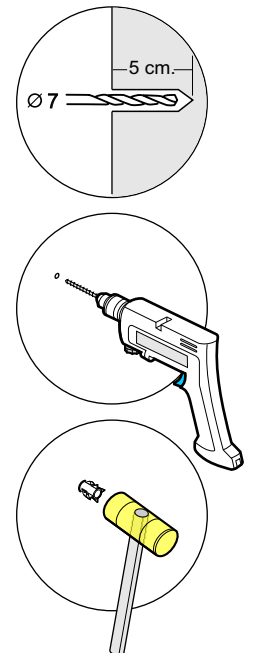

ARTISAN

Dressing table 60 CM.

CONNECT SYSTEM

HARDWARE

-BODY SET

X 8

X 8

X 18

X 12

x 6

1.

2.

3.

4.

5.

6.

7.

8.

9.

10.

11.

M4x40mm.		x 4
----------	---	------------

12.

M3.5x13mm.		x 6		x 1
------------	---	------------	---	------------

13.

14.

15.

16.

M4.5x60mm.		x 6
------------	--	------------

		x 6
--	--	------------