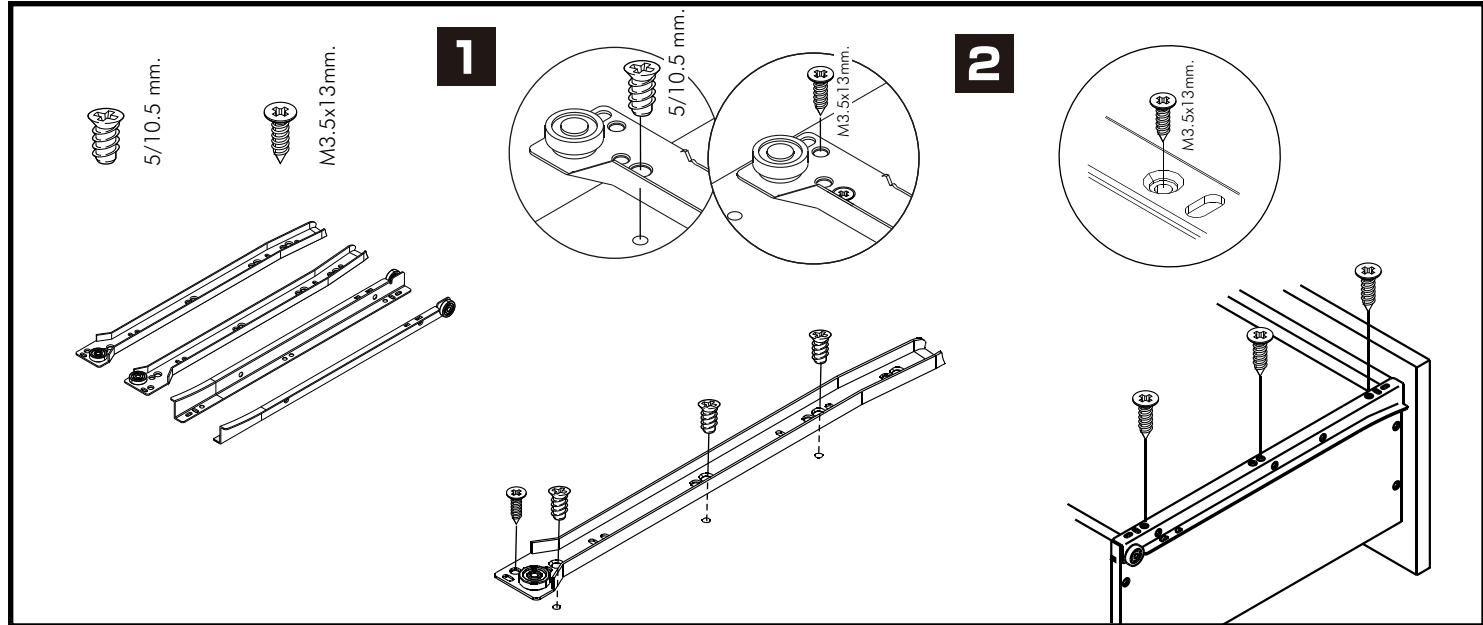

ARTISAN

Dressing table 60 CM.

CONNECT SYSTEM

HARDWARE

-BODY SET

X 8

X 8

X 18

X 8

X 2

X 2

X 4

X 6

X 6

X 8

X 1 set

13.

14.

15.

16.

M4.5x60mm.		x 6
------------	--	------------

		x 6
--	--	------------