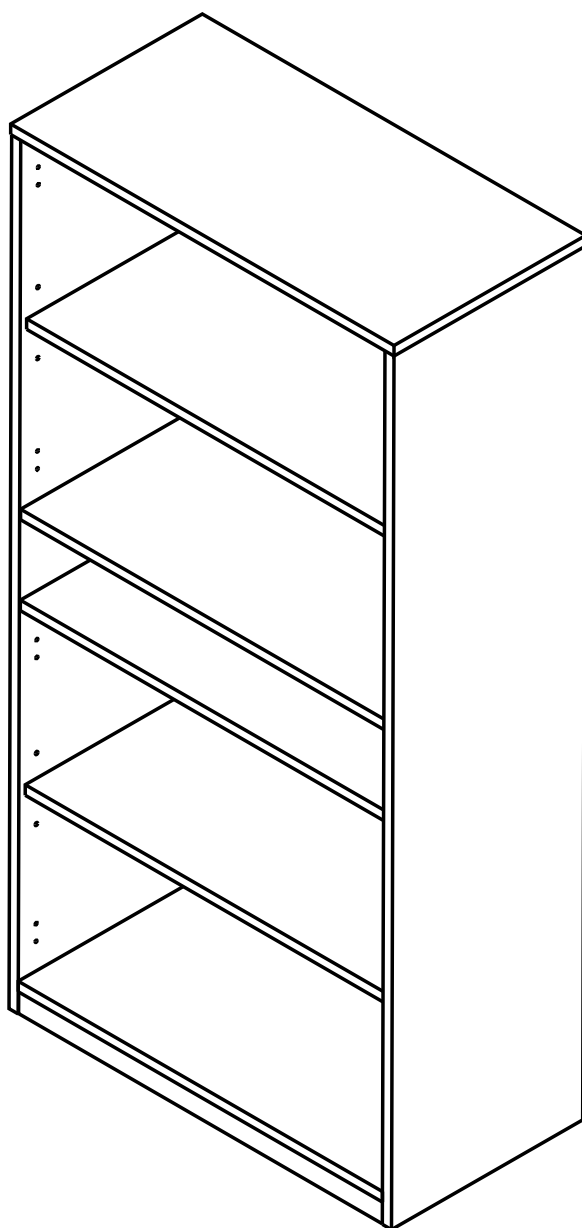

STYLO

High cabinet 80 cm.

CONNECT SYSTEM

HARDWARE

-BODY SET

x 16

19mm.

x 16

#8x35

x 16

x 2

x 4

x 8

x 6

M4x16mm.

x 40

x 8

1.

19 mm.		x4
--------	------------------------------------------------------------------------------------	-----------

	x12
-------------------------------------------------------------------------------------	------------

	x4
-------------------------------------------------------------------------------------	-----------

2.

19 mm.		x12
--------	-------------------------------------------------------------------------------------	------------