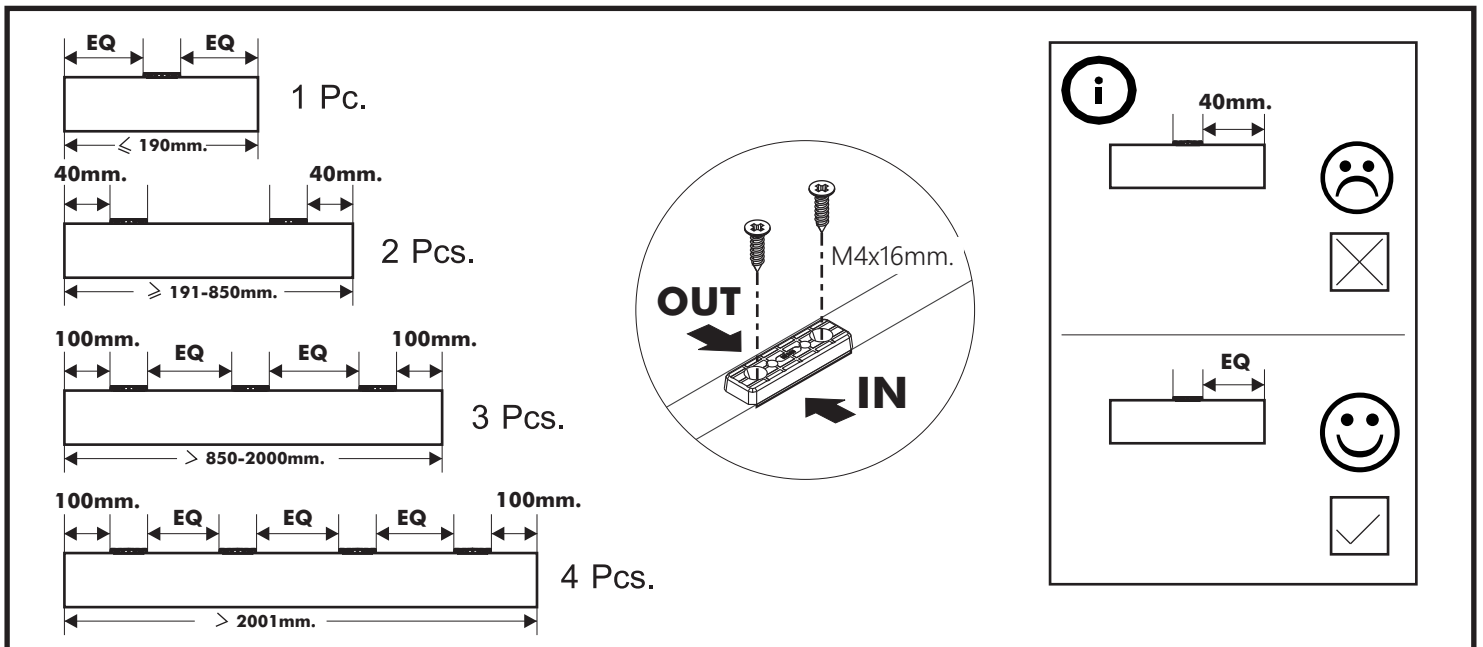

STYLO

High cabinet 80 cm.

CONNECT SYSTEM

HARDWARE

-BODY SET

x 16

19mm.

x 16

M3.5x20mm.

x 10

x 8

x 6

M4x30mm.

x 4

x 4

M4x16mm.

	x4
-------------------------------------------------------------------------------------	-----------

2.

19 mm.		x12
--------	-------------------------------------------------------------------------------------	------------

11.

M3.5x20mm. 	x6
	x6

12.

	x8		x4
-------------------------------------------------------------------------------------	-----------	-------------------------------------------------------------------------------------	-----------