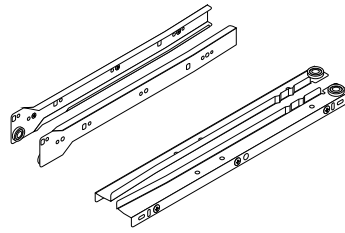

PUZZLE

Drawer set / 40cm.

HARDWARE

- BODY SET

x 2

M4x22mm.

x 4

x 2 SET

M3.5x13mm.

x 12

5x1/2"

x 16

M4x40mm.

x 16

x 1

(M6x23)

x 8

1.

| | |
|--|-----------|
|  | x4 |
|--|-----------|

| | |
|--|------------|
| M3.5x13mm.  | x12 |
|--|------------|

2.

| | |
|--|-----------|
| M4x40mm.  | x8 |
|--|-----------|

| | |
|---|--|
|  | |
|---|--|

| | |
|---|-----------|
| (M6x23)  | x8 |
|---|-----------|

3.

4.

5.

| | |
|--|-----------|
|  | x2 |
| M4x22mm.  | x4 |

2 SET

6.

| | |
|--|------------|
|  | x4 |
| M3.5x13mm.  | x16 |