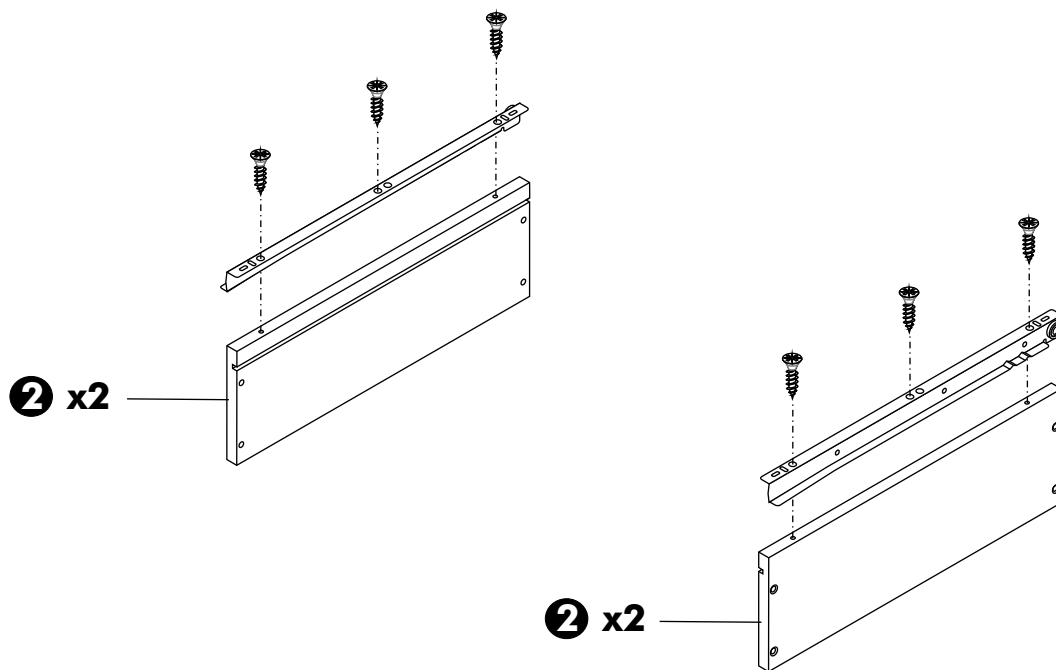

PUZZLE

Drawer set / 40cm.

HARDWARE

- BODY SET

x 2

M4x22mm.

x 4

x 2 SET

M3.5x13mm.

x 12

5x1/2"

x 16

M4x40mm.

x 16

x 1

(M6x23)

x 8

1.

| | |
|--|-----------|
|  | x4 |
|--|-----------|

| | |
|--|------------|
| M3.5x13mm.  | x12 |
|--|------------|

2.

| | |
|--|-----------|
| M4x40mm.  | x8 |
|--|-----------|

| | |
|---|--|
|  | |
|---|--|

| | |
|---|-----------|
| (M6x23)  | x8 |
|---|-----------|

3.

4.

5.

| | |
|--|-----------|
|  | x2 |
| M4x22mm.  | x4 |

2 SET

6.

| | |
|--|------------|
|  | x4 |
| M3.5x13mm.  | x16 |